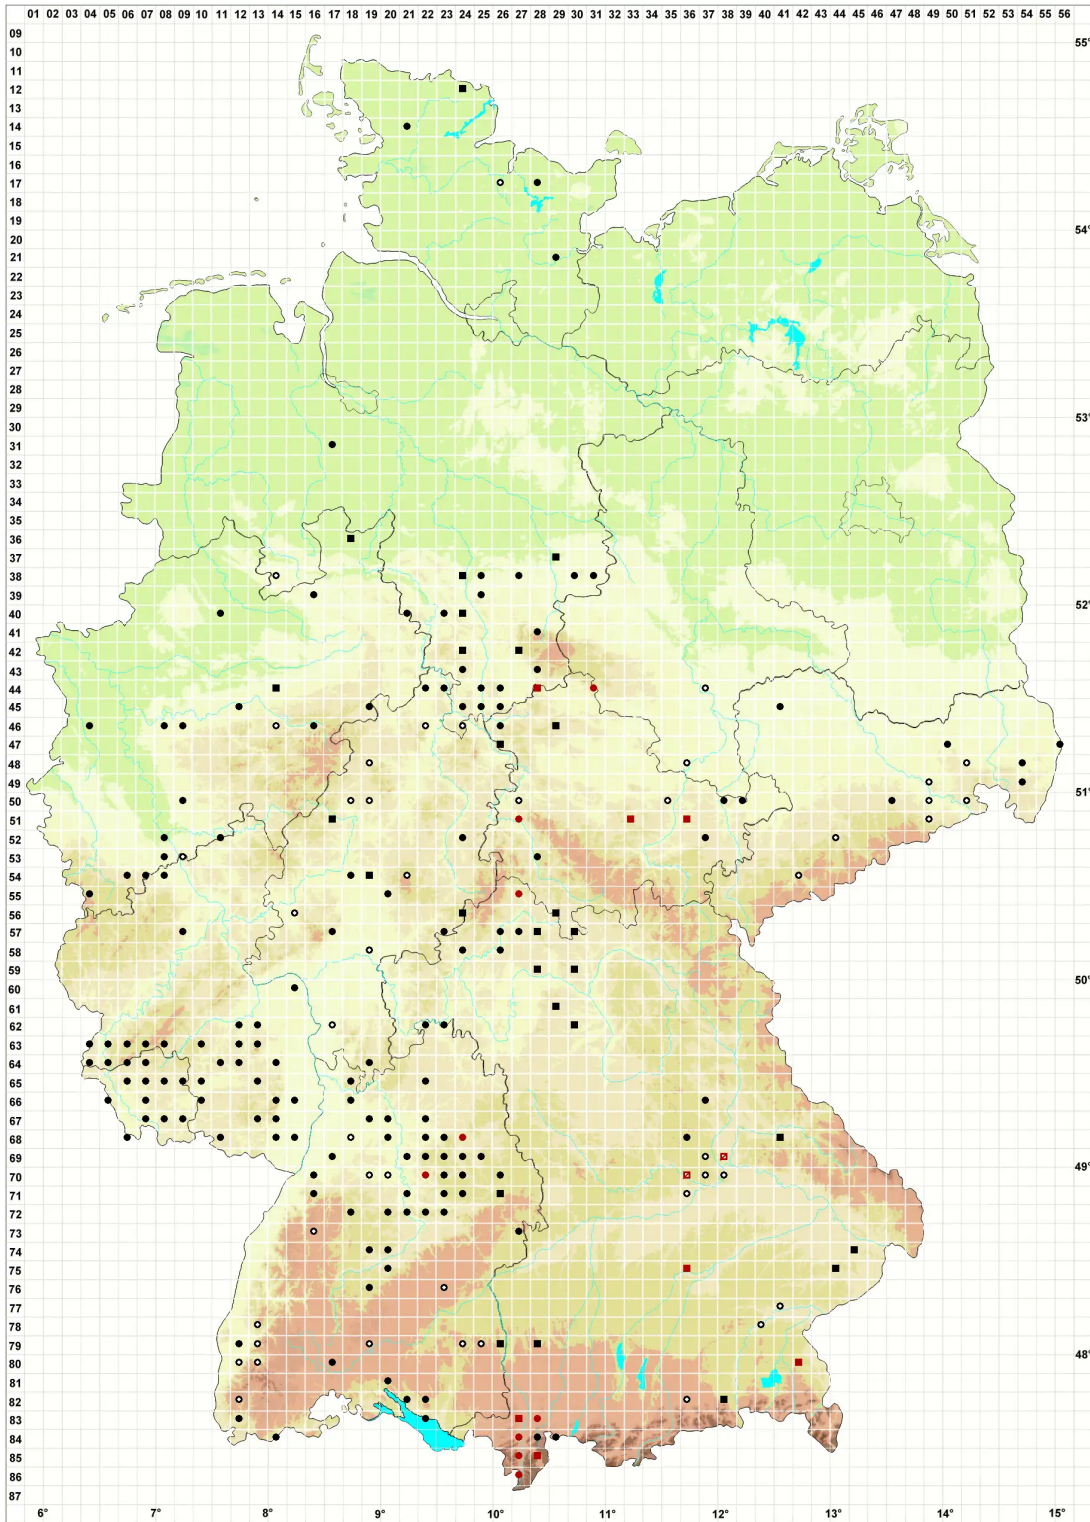

Fossombronia pusilla (L.) Nees

Zwerg-Zipfelmoos

Legende:

Symbole:

Ausgefülltes Symbol:
Zeitraum von 1980 bis heute (Aktuelle Angabe)

Leeres Symbol:
Zeitraum vor 1980 (Altangabe)

Quadrat: Herbarbeleg