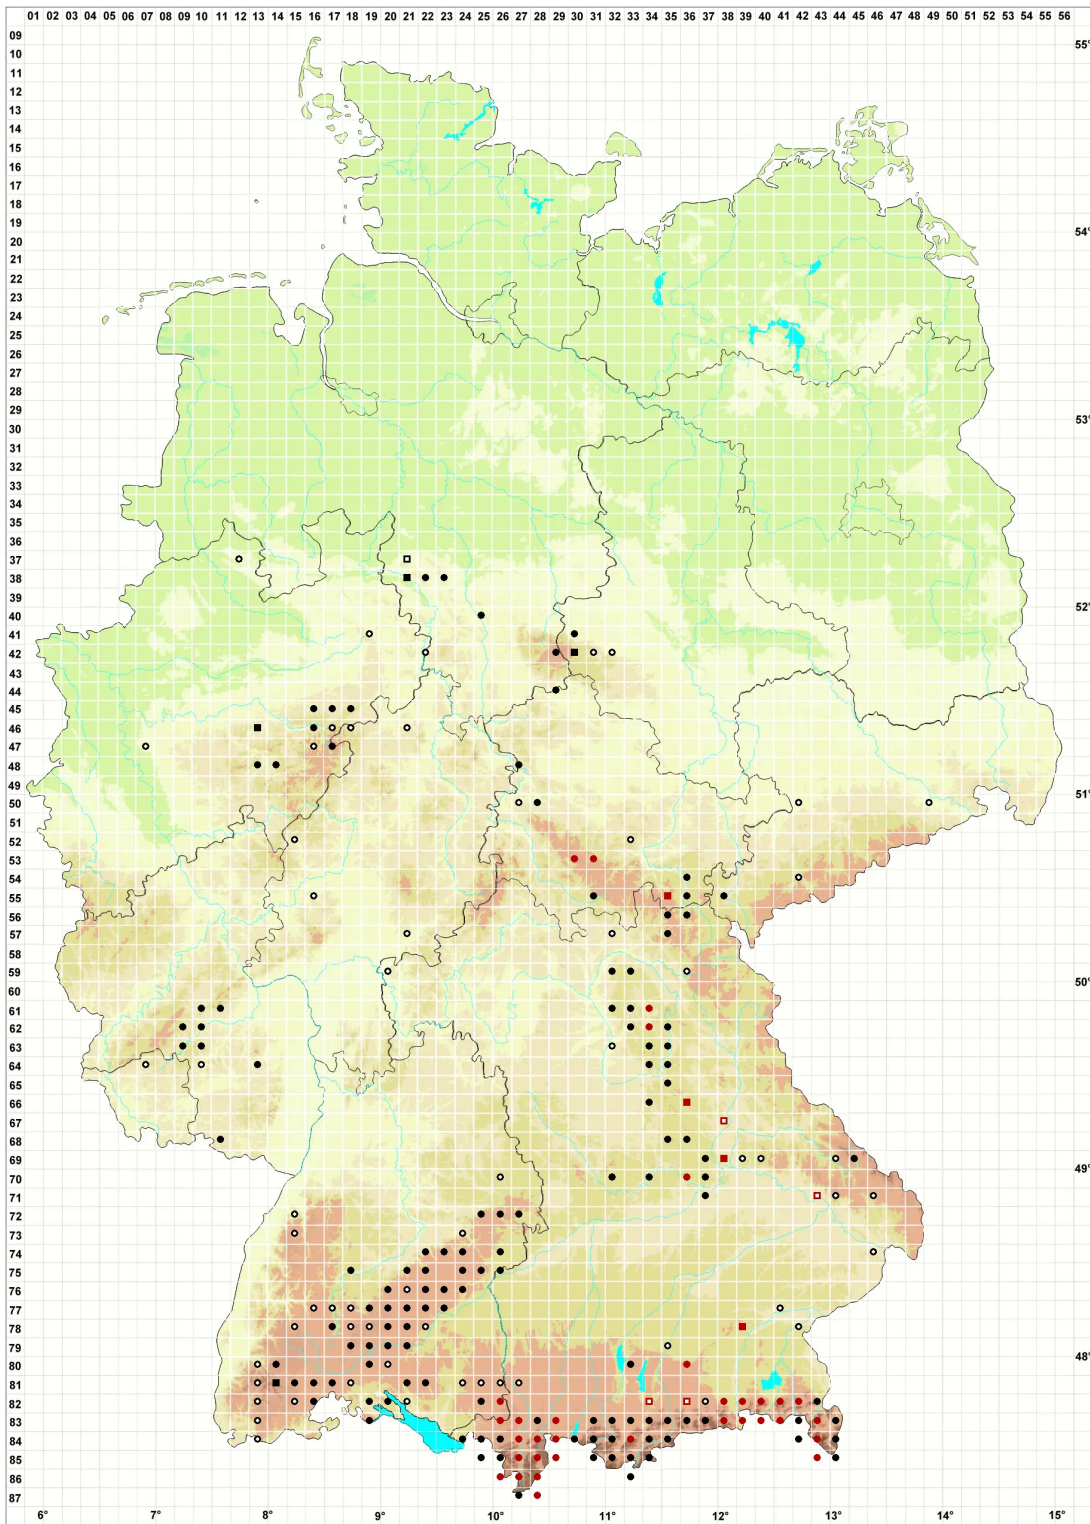

Plagiopus oederianus (Sw.) H.A.Crum & L.E.Anderson

Oeders Krummfußmoos

Legende:

Symbole:

Ausgefülltes Symbol:
Zeitraum von 1980 bis heute (Aktuelle Angabe)

Leeres Symbol:
Zeitraum vor 1980 (Altangabe)

Quadrat: Herbarbeleg