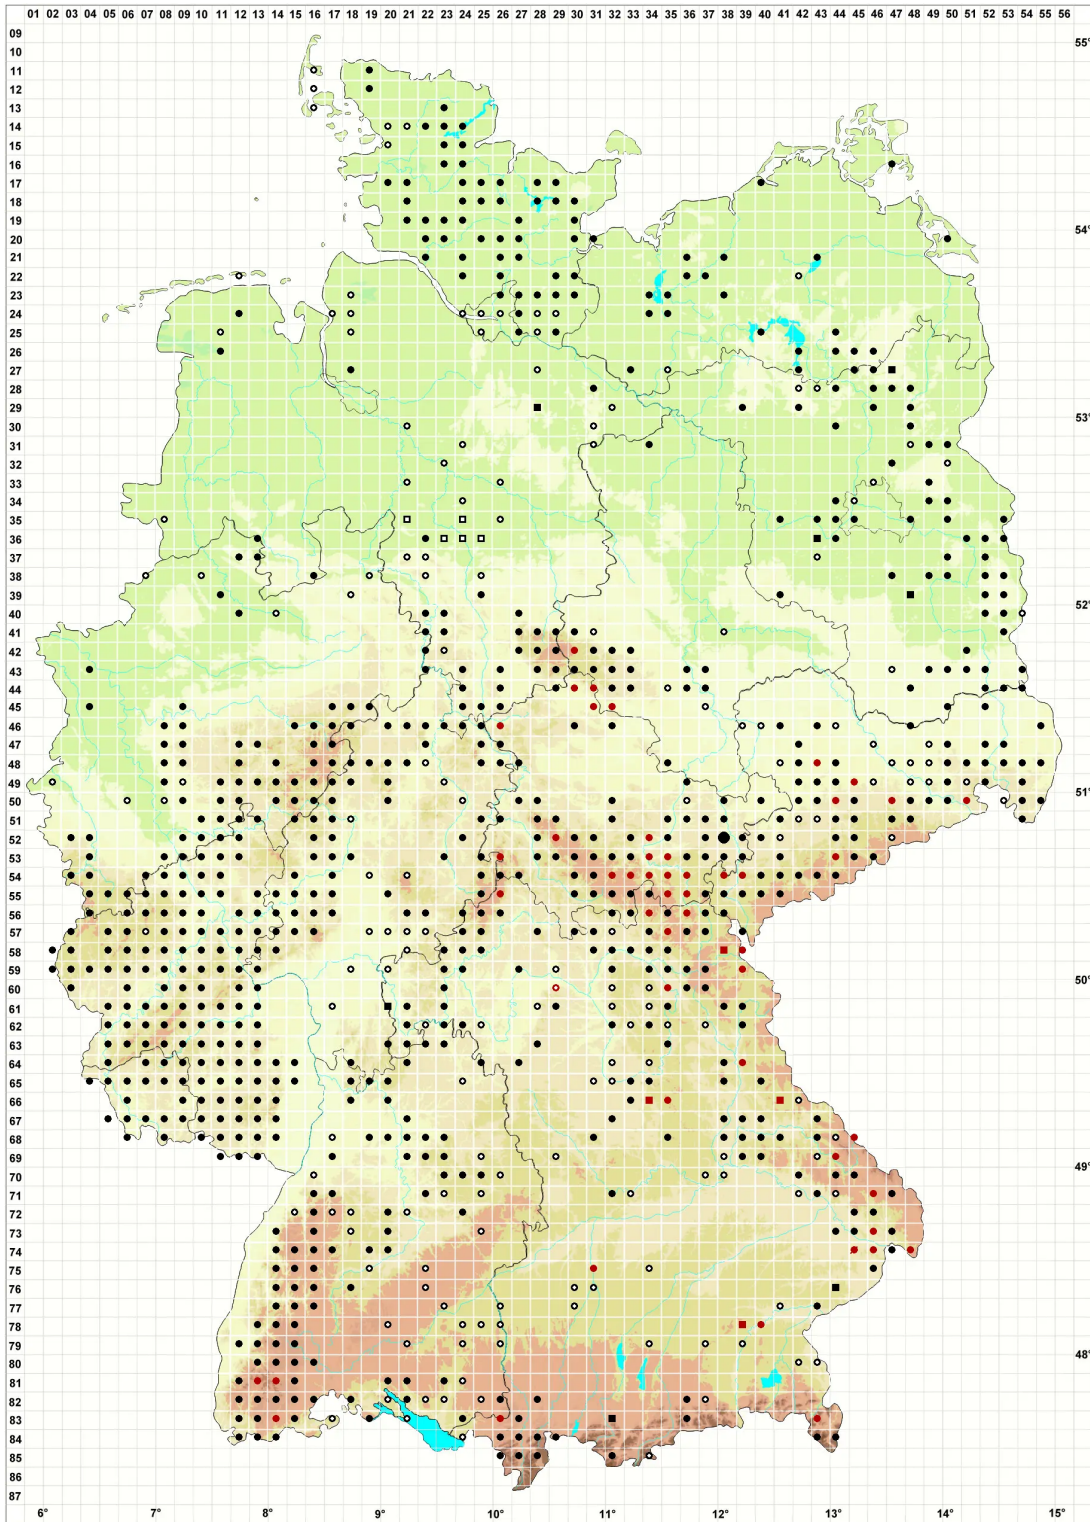

Bartramia pomiformis Hedw.

Echtes Apfelmoos

Legende:

Symbole:

Ausgefülltes Symbol:
Zeitraum von 1980 bis heute (Aktuelle Angabe)

Leeres Symbol:
Zeitraum vor 1980 (Altangabe)

Quadrat: Herbarbeleg