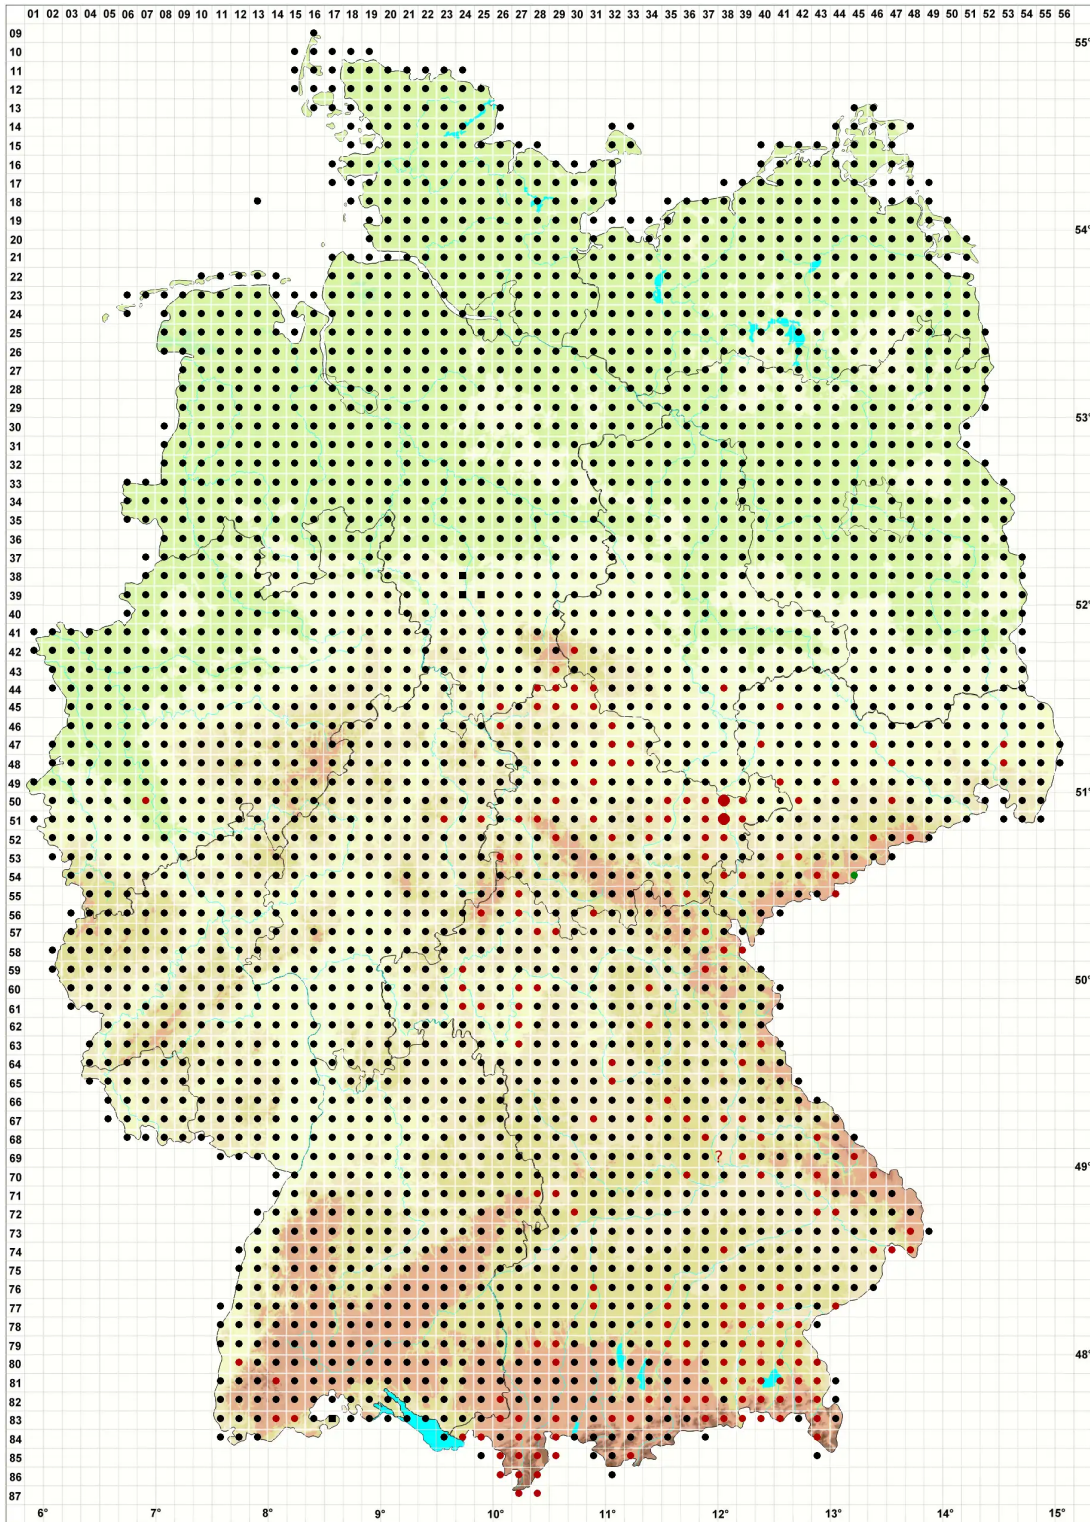

Bryum argenteum Hedw.

Silber-Birnmoos

Legende:

Symbole:

Ausgefülltes Symbol:
Zeitraum von 1980 bis heute (Aktuelle Angabe)

Leeres Symbol:
Zeitraum vor 1980 (Altangabe)

Quadrat: Herbarbeleg