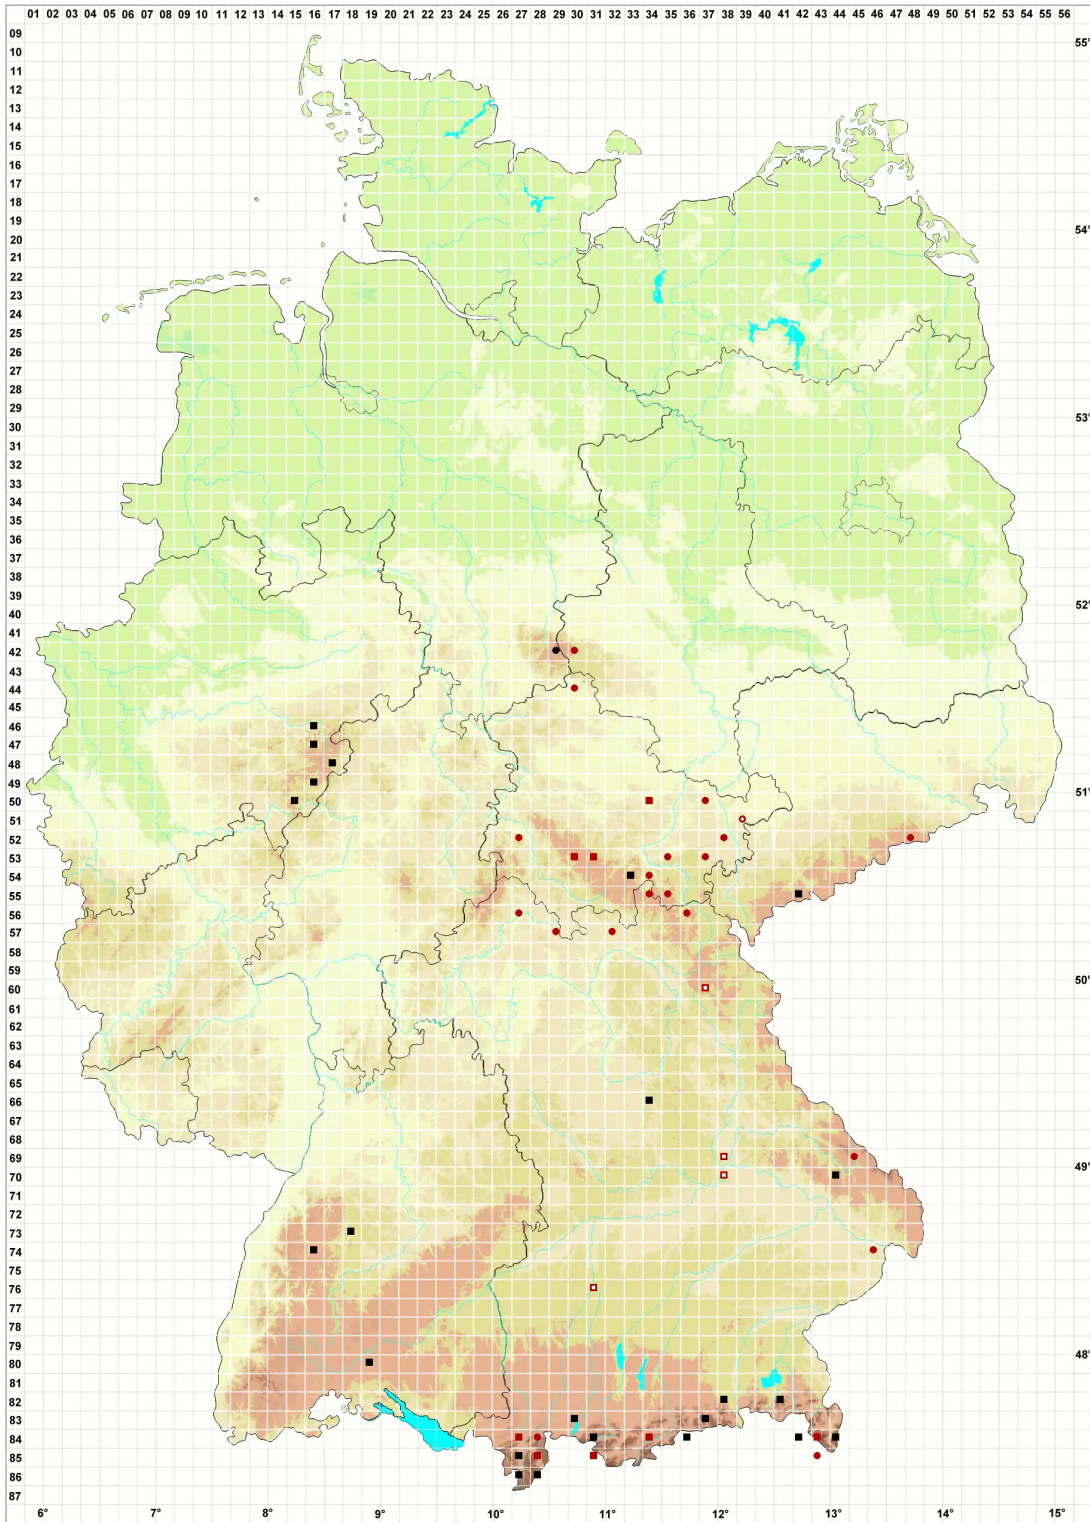

Ptychostomum boreale (F.Weber & D.Mohr) Ochyra & Bednar

Nordisches Vielzahnbirnmoos

Legende:

Symbole:

Ausgefülltes Symbol:
Zeitraum von 1980 bis heute (Aktuelle Angabe)

Leeres Symbol:
Zeitraum vor 1980 (Altangabe)

Quadrat: Herbarbeleg