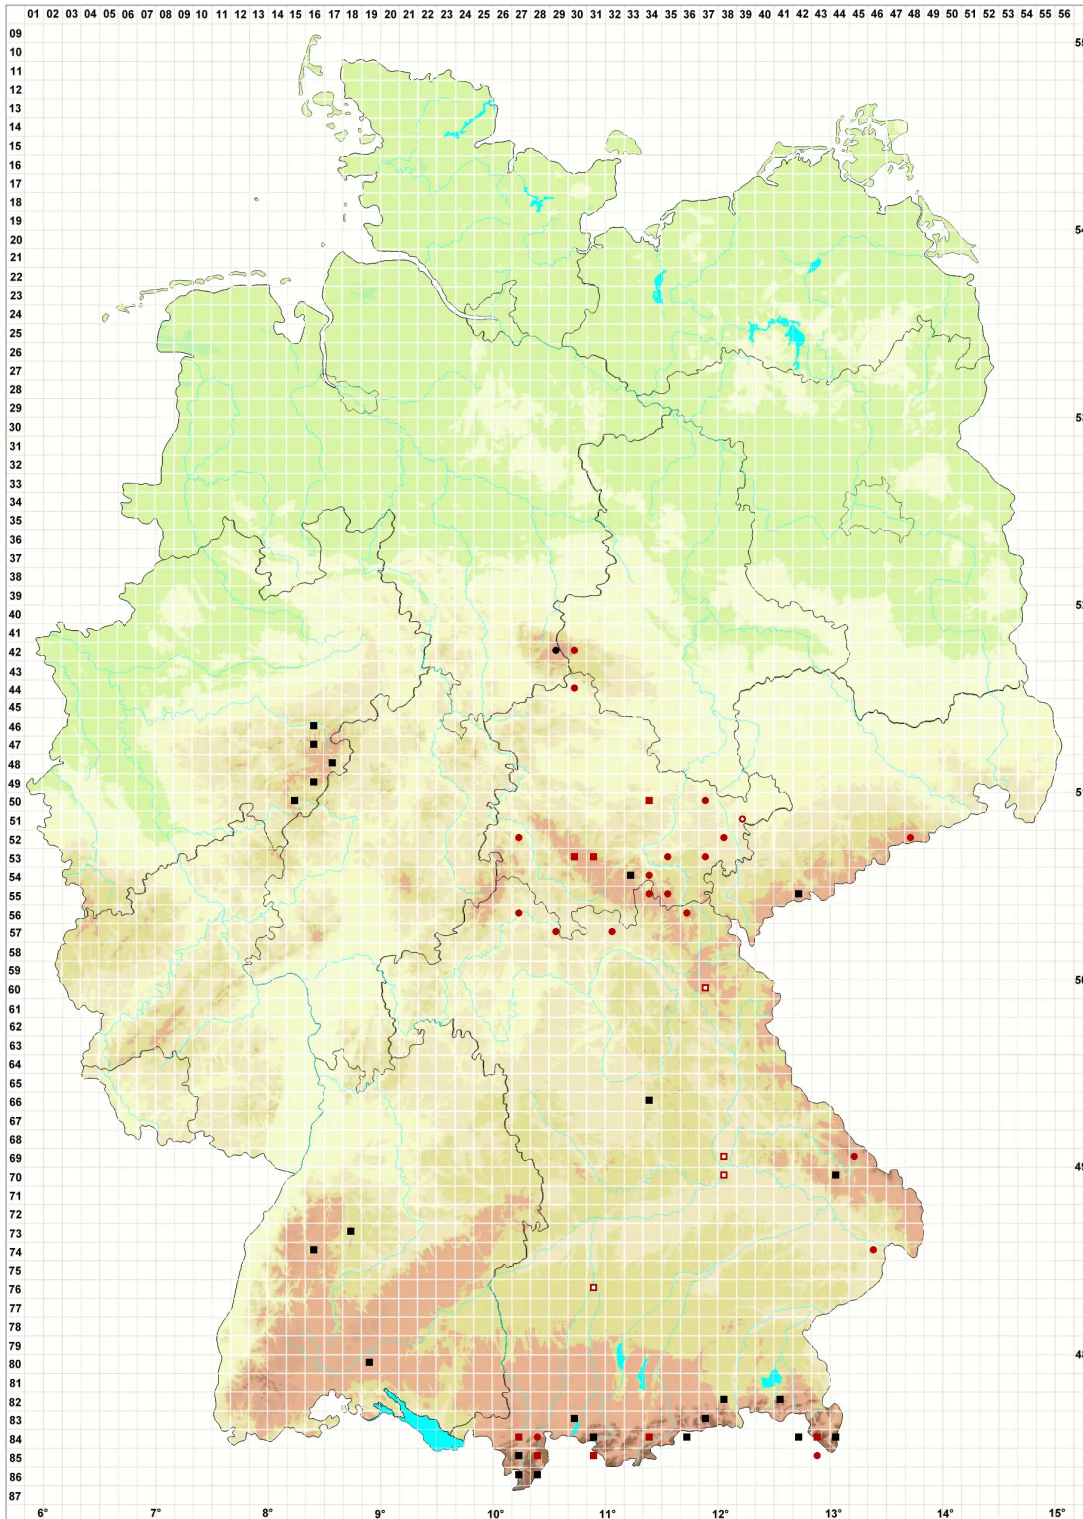

Ptychostomum boreale (F.Weber & D.Mohr) Ochyra & Bednar

Nordisches Vielzahnbirnmoos

Legende:

Symbole:

Ausgefülltes Symbol:
Zeitraum von 1980 bis heute (Aktuelle Angabe)

Leeres Symbol:
Zeitraum vor 1980 (Altangabe)

Quadrat: Herbarbeleg