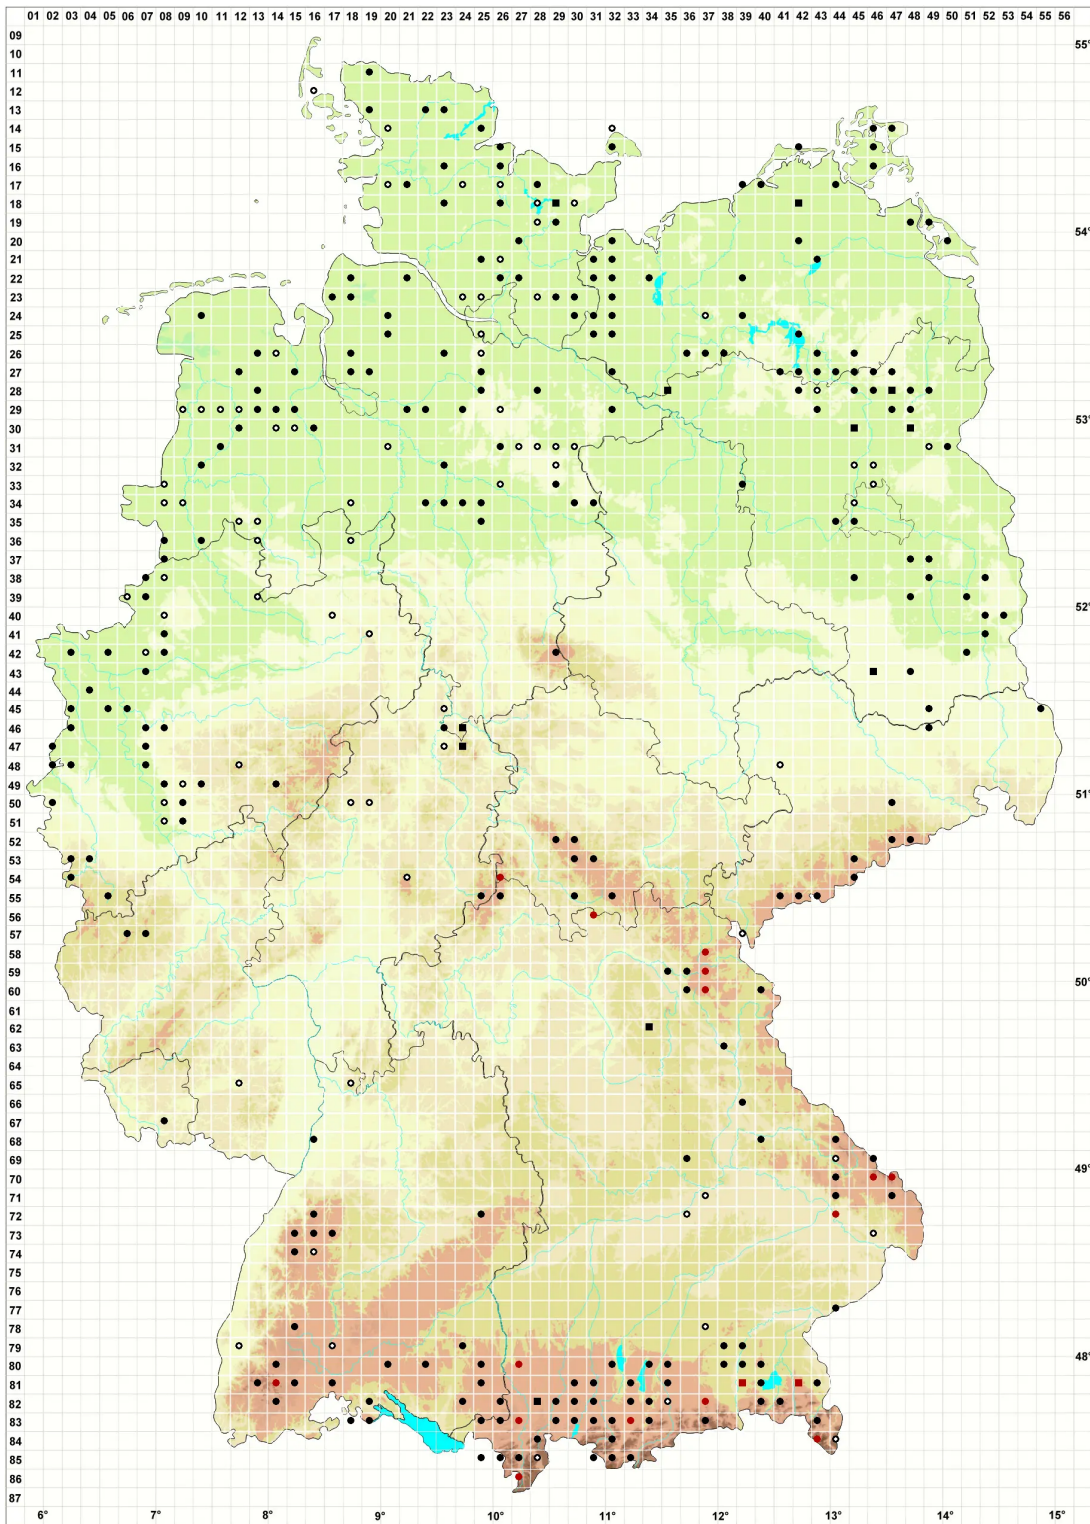

# Calypogeia sphagnicola (Arnell & J.Perss.) Warnst. & Loeske

## Sumpf-Bartkelchmoos

### Legende:

#### Symbole:

Ausgefülltes Symbol:  
Zeitraum von 1980 bis heute (Aktuelle Angabe)

Leeres Symbol:  
Zeitraum vor 1980 (Altangabe)

Quadrat: Herbarbeleg