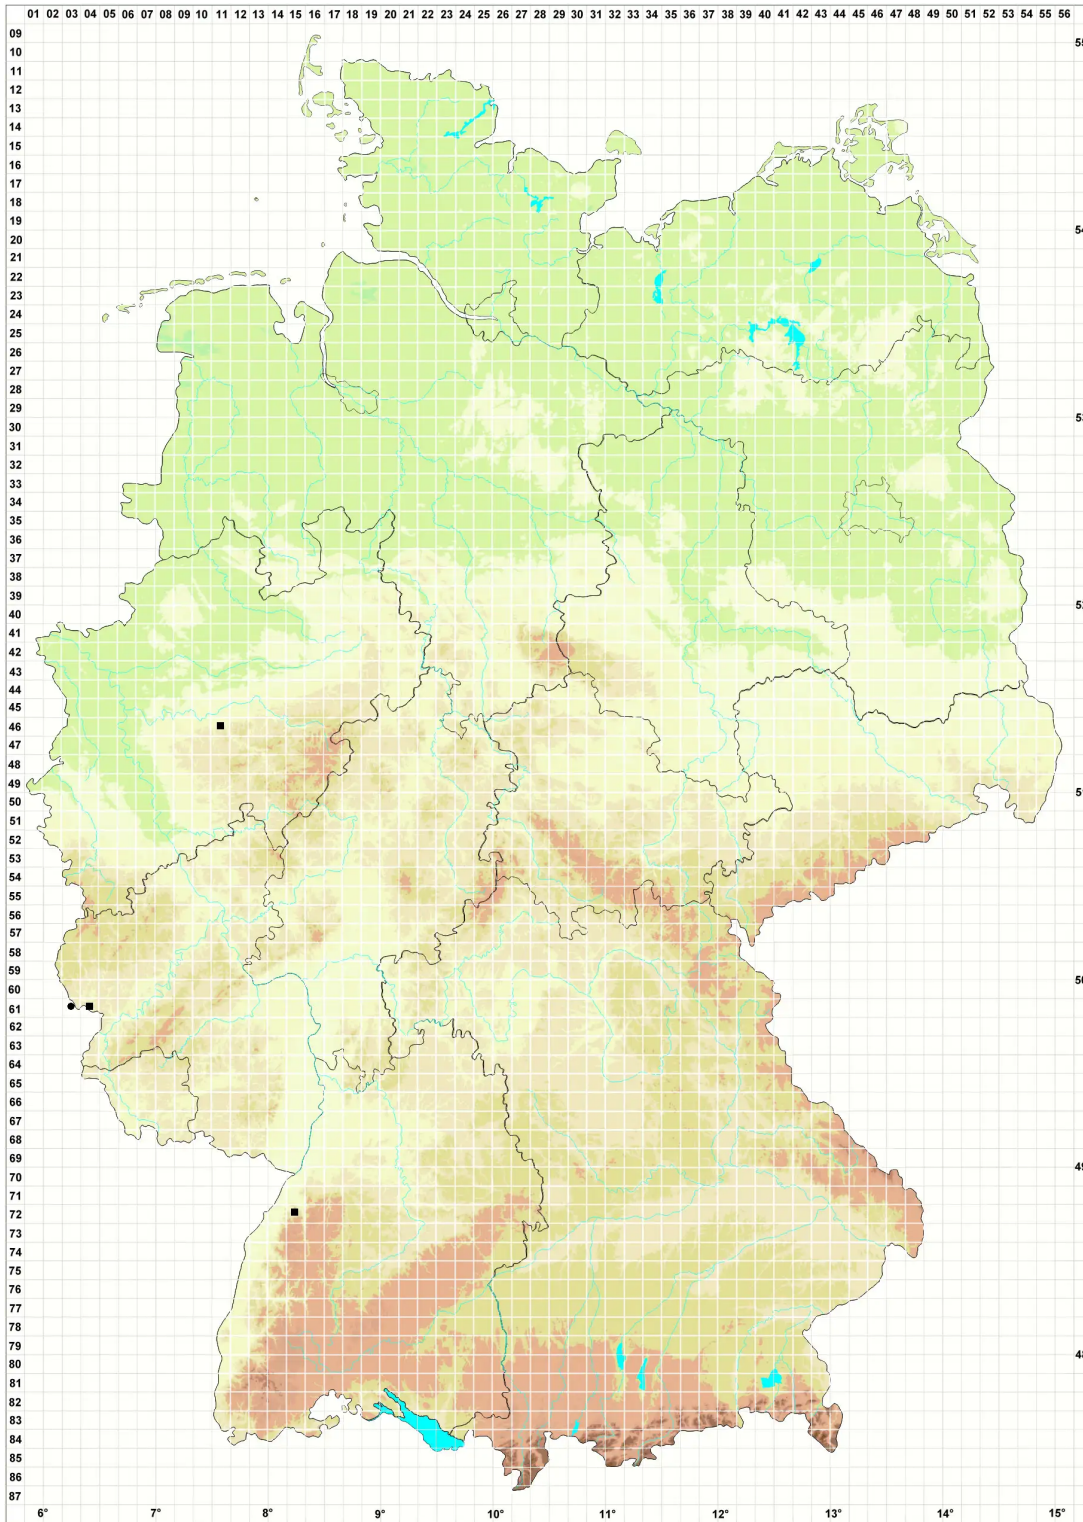

# Lophocolea fragrans (Moris & De Not.) Gottsche, Lindenb. & M

## Wohlriechendes Kammkelchmoos

**Legende:**

**Symbole:**

Ausgefülltes Symbol:  
Zeitraum von 1980 bis heute (Aktuelle Angabe)

Leeres Symbol:  
Zeitraum vor 1980 (Altangabe)

Quadrat: Herbarbeleg