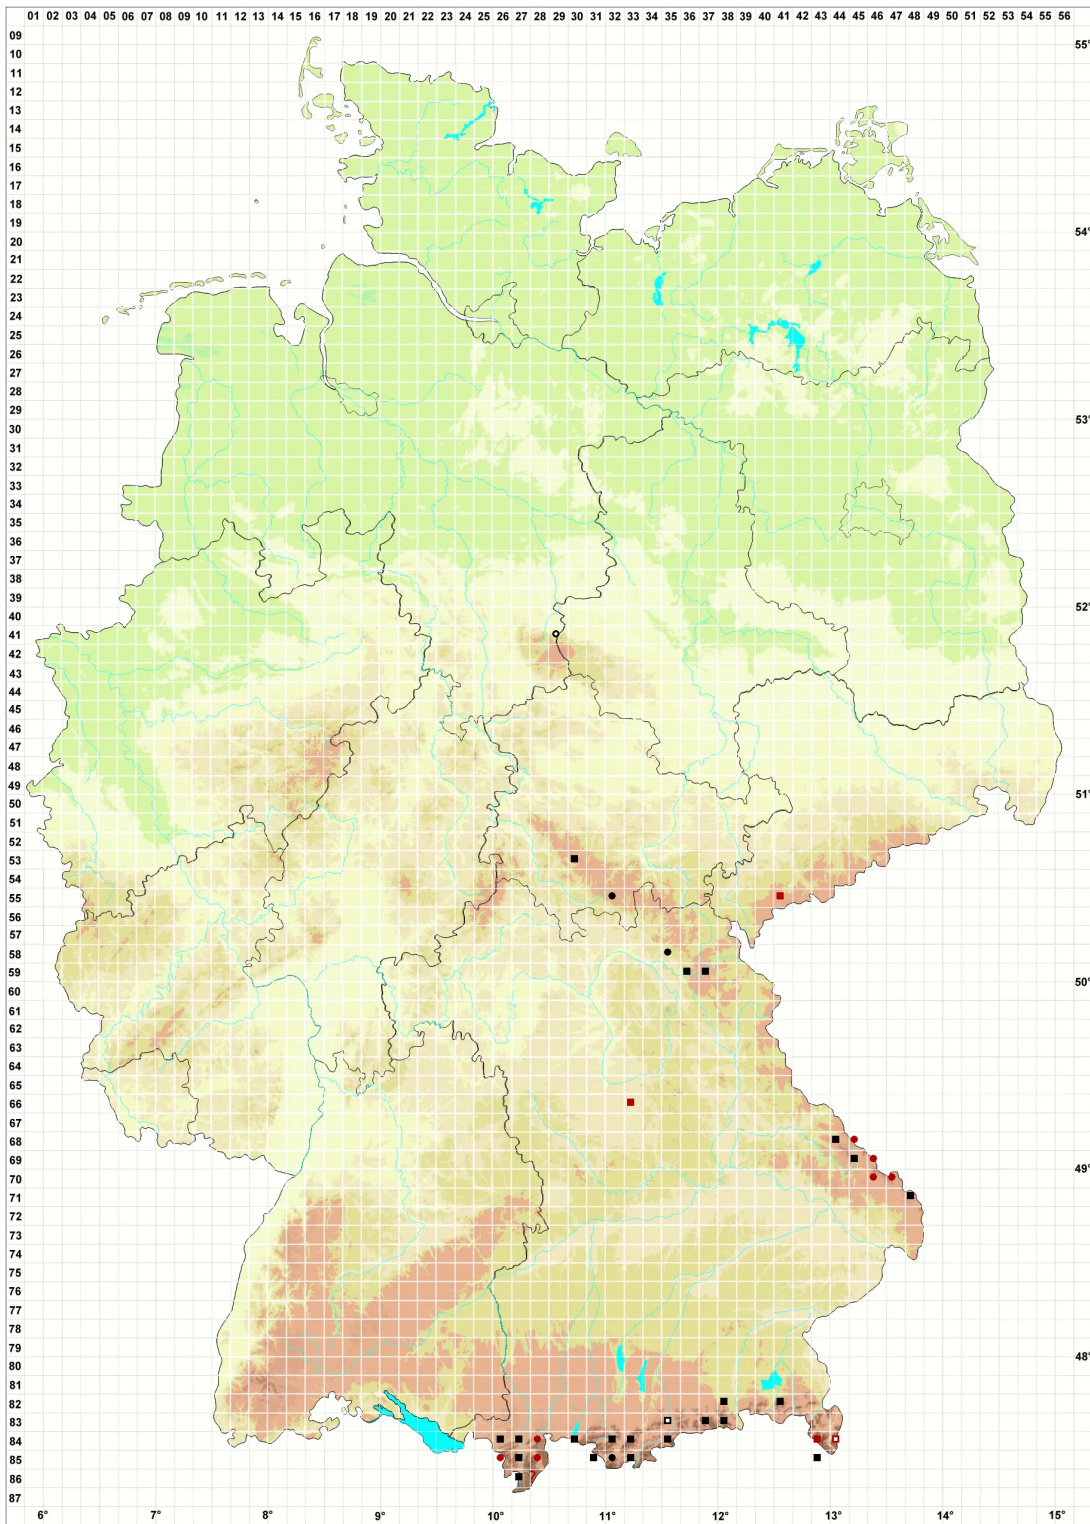

Dicranum flexicaule Brid.

Gebogenes Gabelzahnmoos

Legende:

Symbole:

Ausgefülltes Symbol:
Zeitraum von 1980 bis heute (Aktuelle Angabe)

Leeres Symbol:
Zeitraum vor 1980 (Altangabe)

Quadrat: Herbarbeleg