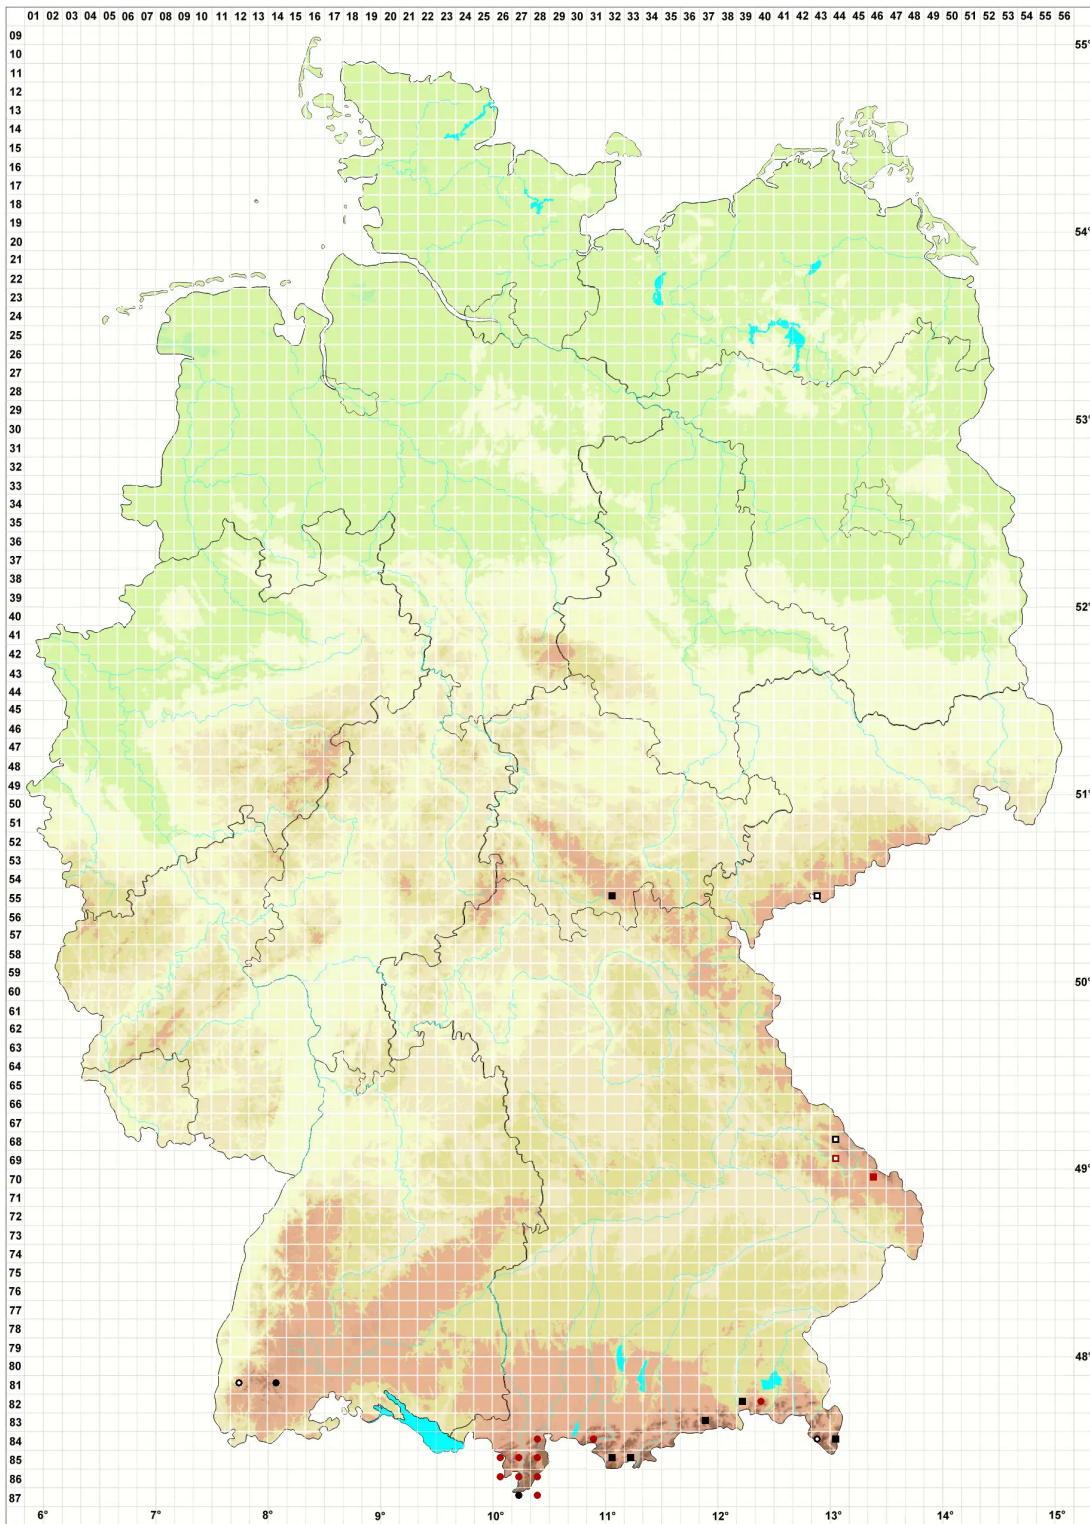

Kiaeria starkei (F.Weber & D.Mohr) I.Hagen

Starkes Kropfgabelzahnmoos

Legende:

Symbole:

Ausgefülltes Symbol:
Zeitraum von 1980 bis heute (Aktuelle Angabe)

Leeres Symbol:
Zeitraum vor 1980 (Altangabe)

Quadrat: Herbarbeleg