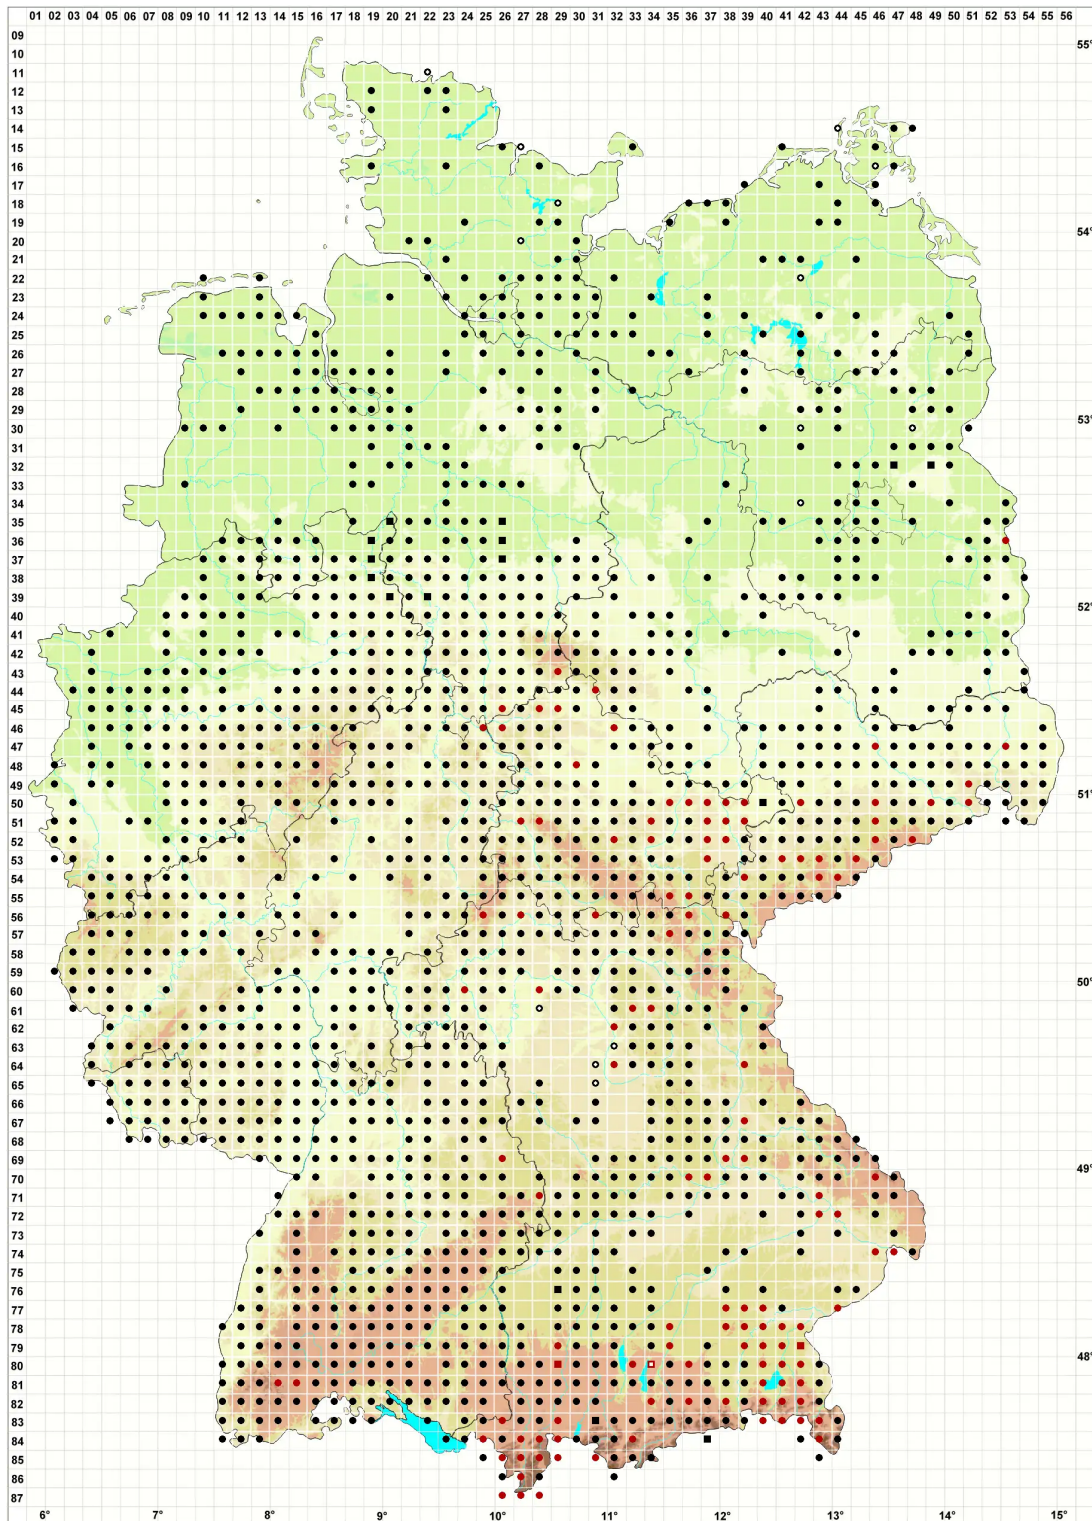

Didymodon rigidulus Hedw.

Steifes Doppelzahnmoos

Legende:

Symbole:

Ausgefülltes Symbol:
Zeitraum von 1980 bis heute (Aktuelle Angabe)

Leeres Symbol:
Zeitraum vor 1980 (Altangabe)

Quadrat: Herbarbeleg