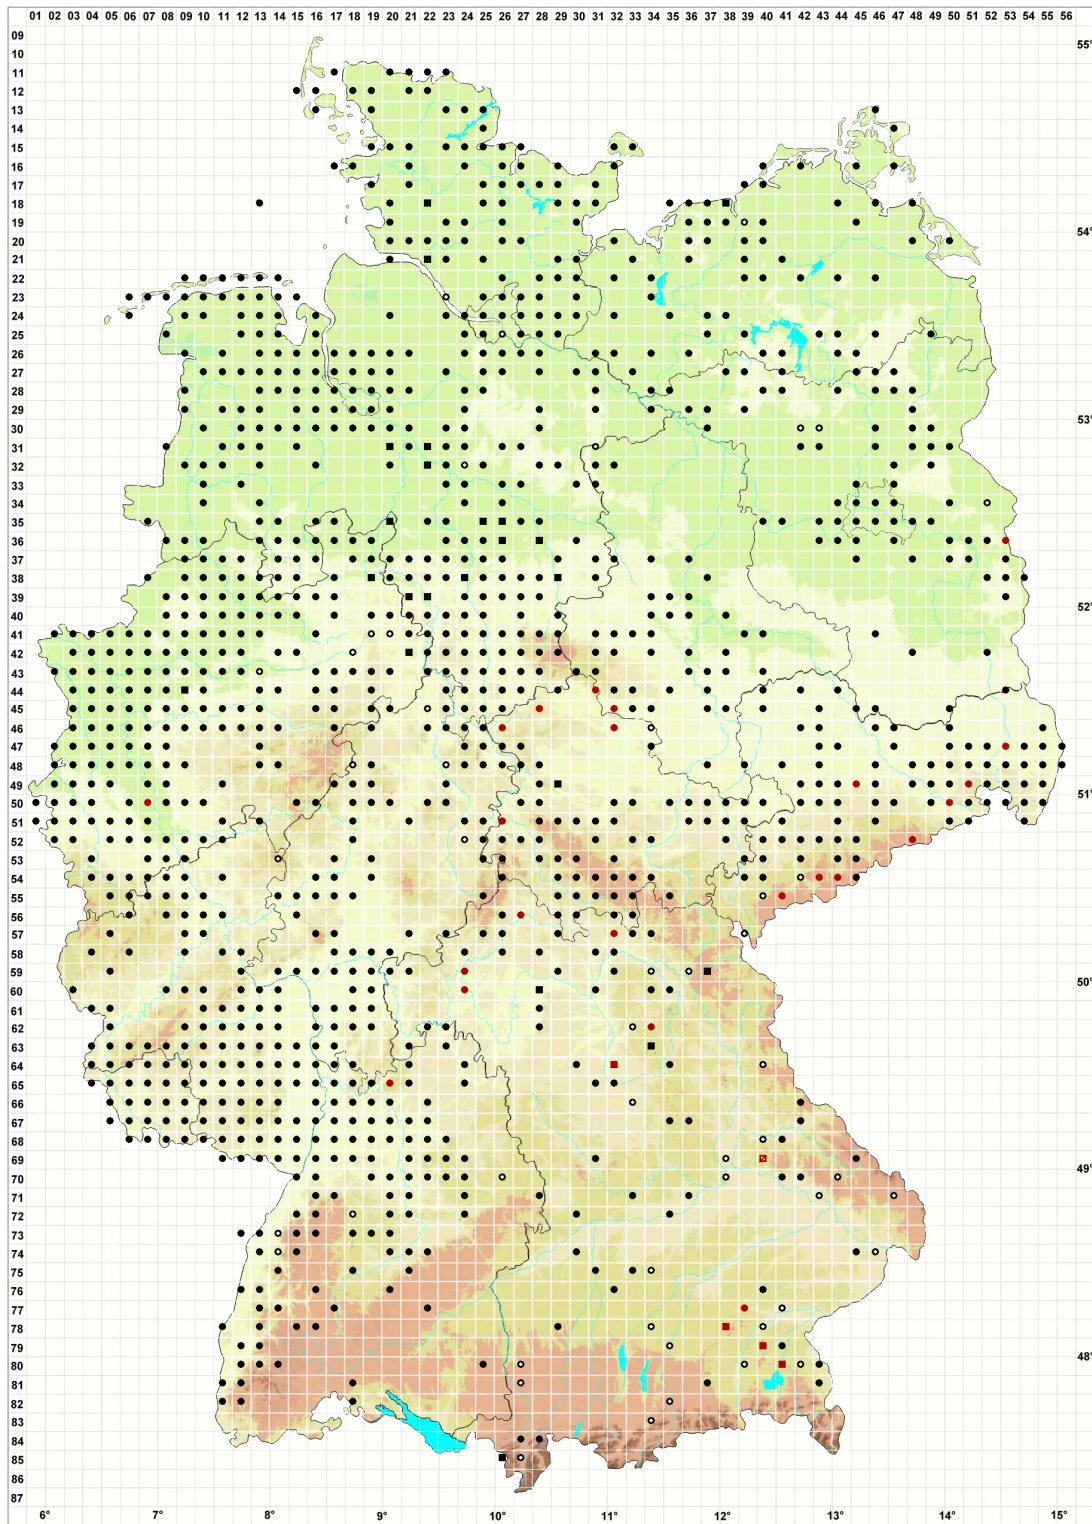

Rhynchostegium confertum (Dicks.) Schimp.

Unscheinbares Schnabeldeckelmoos

Legende:

Symbole:

Ausgefülltes Symbol:
Zeitraum von 1980 bis heute (Aktuelle Angabe)

Leeres Symbol:
Zeitraum vor 1980 (Altangabe)

Quadrat: Herbarbeleg