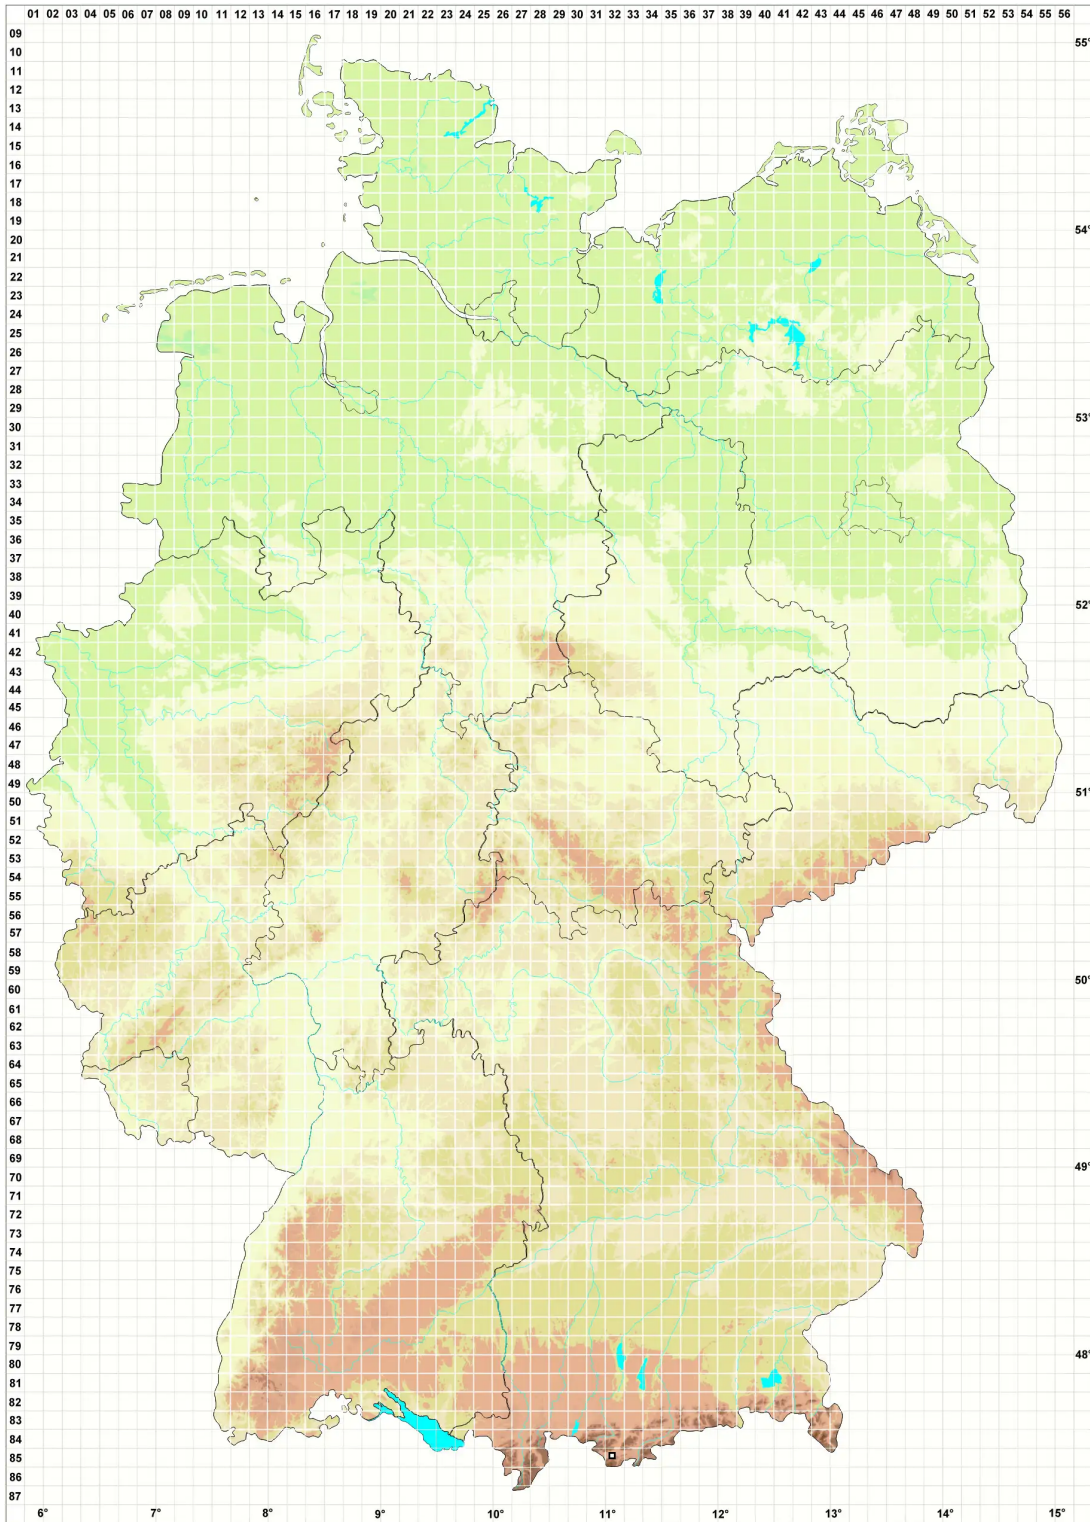

Hygrohypnum alpestre (Hedw.) Loeske

Alpen-Wasserschlafmoos

Legende:

Symbole:

Ausgefülltes Symbol:
Zeitraum von 1980 bis heute (Aktuelle Angabe)

Leeres Symbol:
Zeitraum vor 1980 (Altangabe)

Quadrat: Herbarbeleg