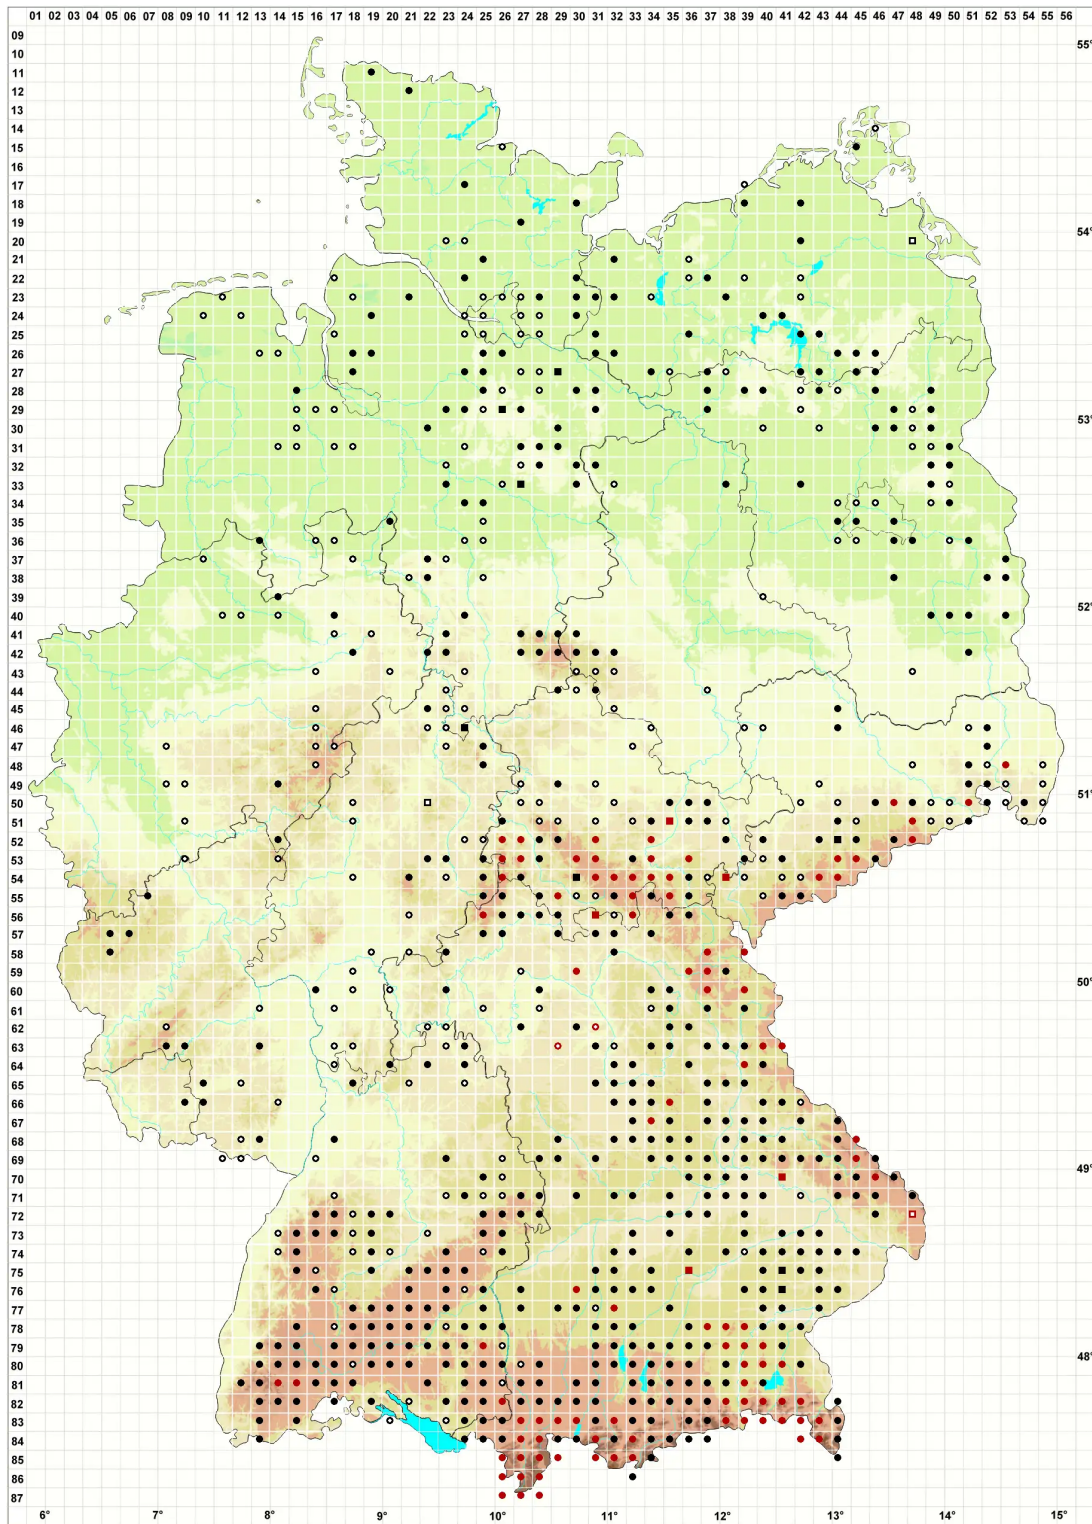

Ptilium crista-castrensis (Hedw.) De Not.

Echtes Federmoos, Farnwedelmoos

Legende:

Symbole:

Ausgefülltes Symbol:
Zeitraum von 1980 bis heute (Aktuelle Angabe)

Leeres Symbol:
Zeitraum vor 1980 (Altangabe)

Quadrat: Herbarbeleg