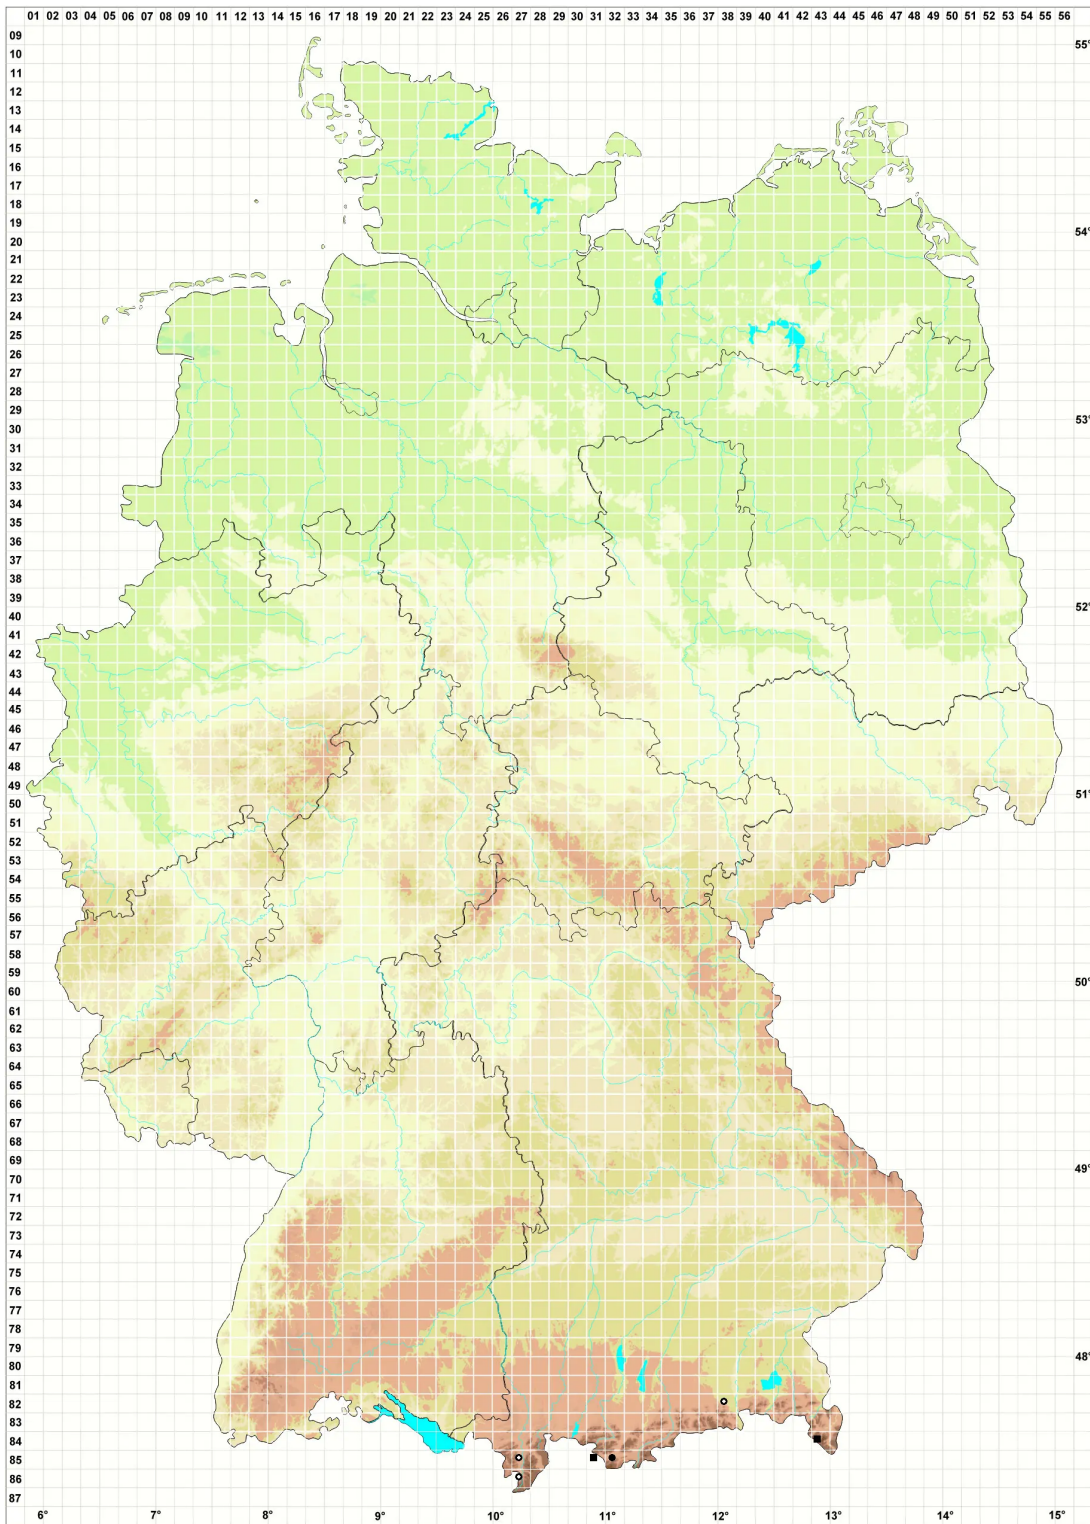

Hypnum revolutum var. dolomiticum (Milde) Mönk.

Dolomiten-Schlafmoos, Dolomit Gekrümmtes Schlafmoos

Legende:

Symbole:

Ausgefülltes Symbol:
Zeitraum von 1980 bis heute (Aktuelle Angabe)

Leeres Symbol:
Zeitraum vor 1980 (Altangabe)

Quadrat: Herbarbeleg