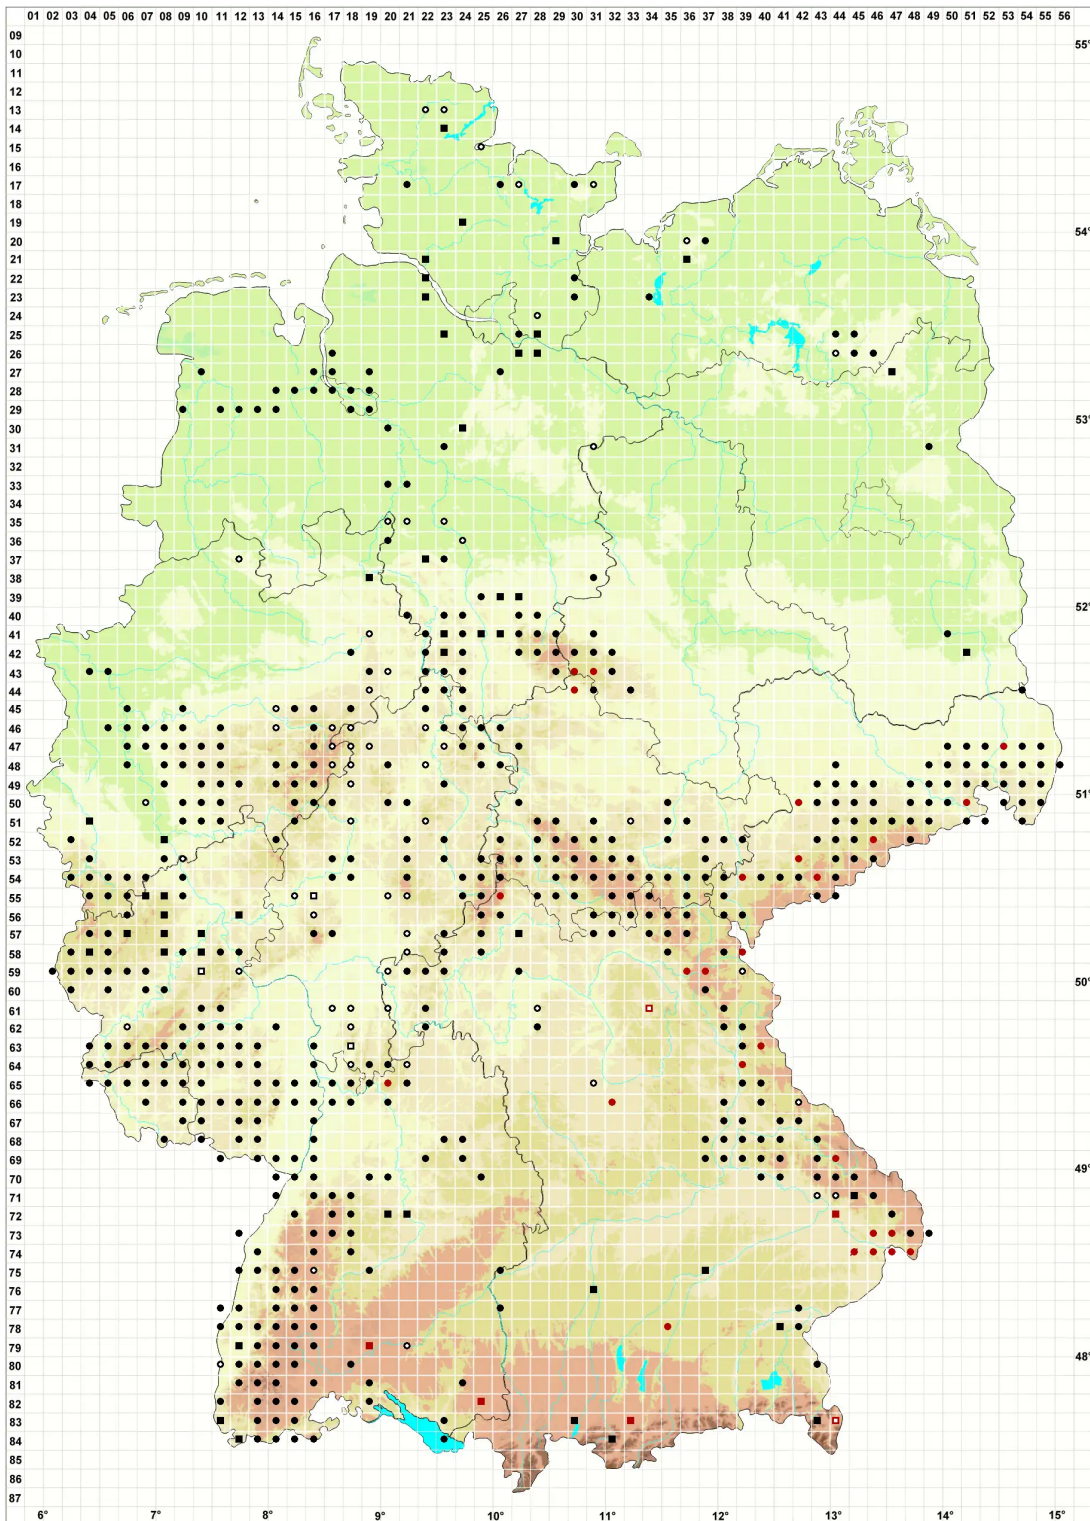

Hygroamblystegium fluviatile (Hedw.) Loeske

Fluß-Wasserstumpfdeckelmoos

Legende:

Symbole:

Ausgefülltes Symbol:
Zeitraum von 1980 bis heute (Aktuelle Angabe)

Leeres Symbol:
Zeitraum vor 1980 (Altangabe)

Quadrat: Herbarbeleg