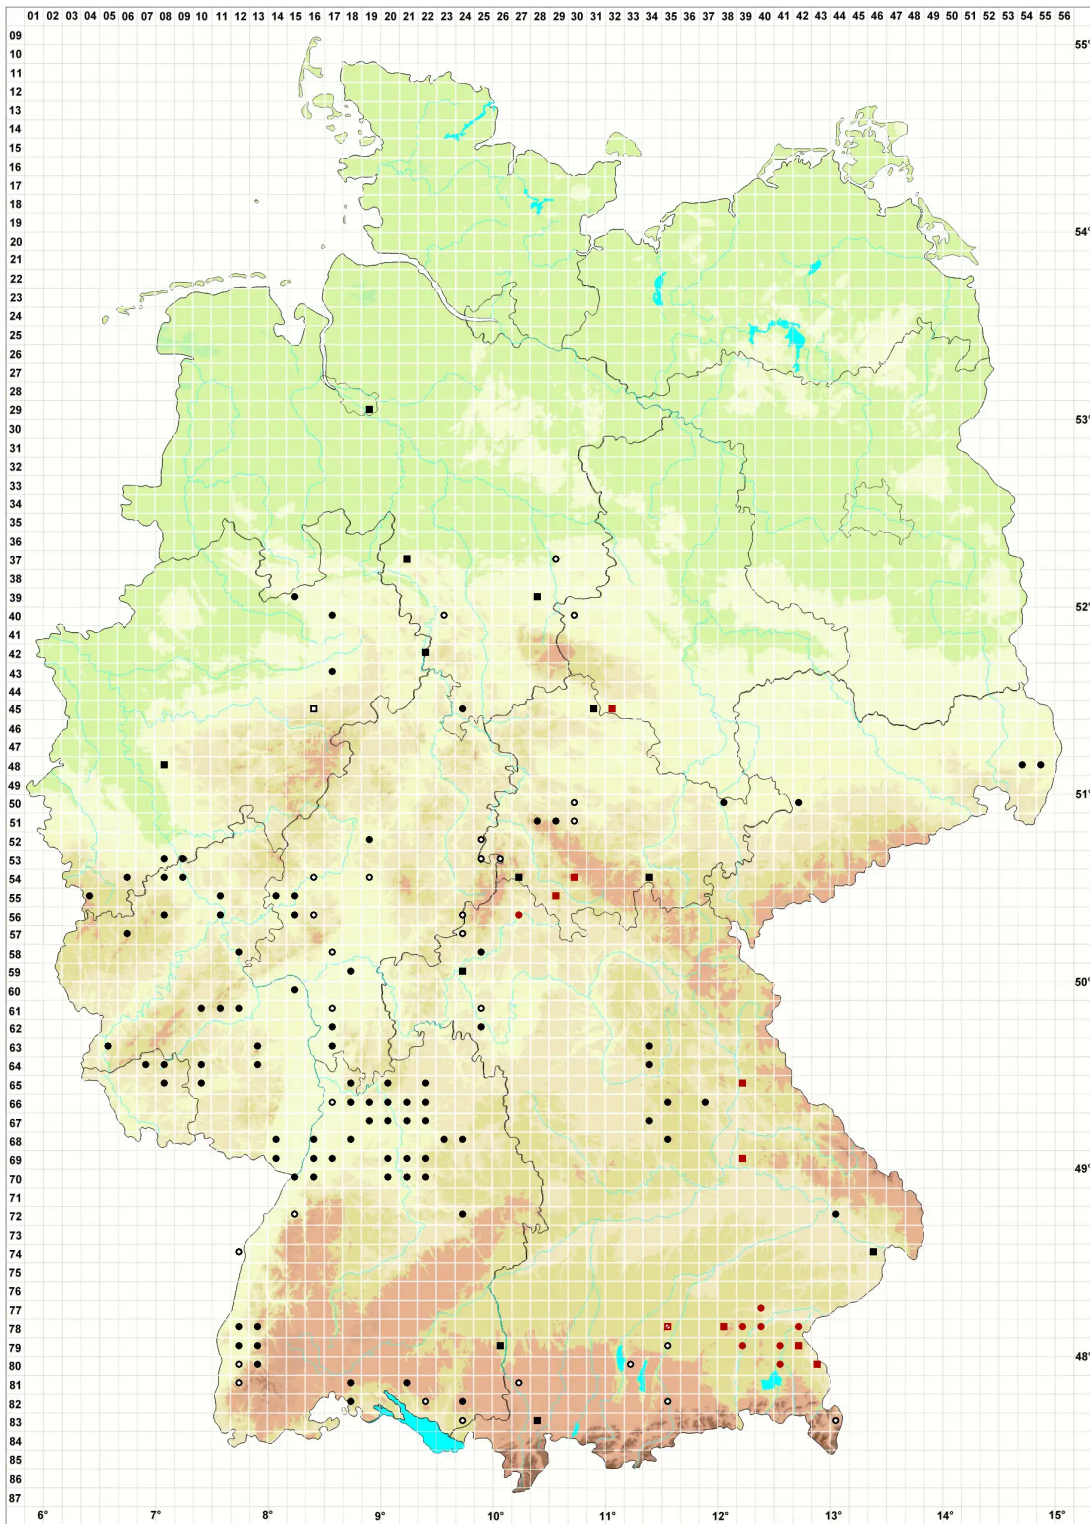

# Rhynchosstegium rotundifolium (Scop. ex Brid.) Schimp.

## Rundblättriges Schnabeldeckelmoos

### Legende:

#### Symbole:

Ausgefülltes Symbol:  
Zeitraum von 1980 bis heute (Aktuelle Angabe)

Leeres Symbol:  
Zeitraum vor 1980 (Altangabe)

Quadrat: Herbarbeleg