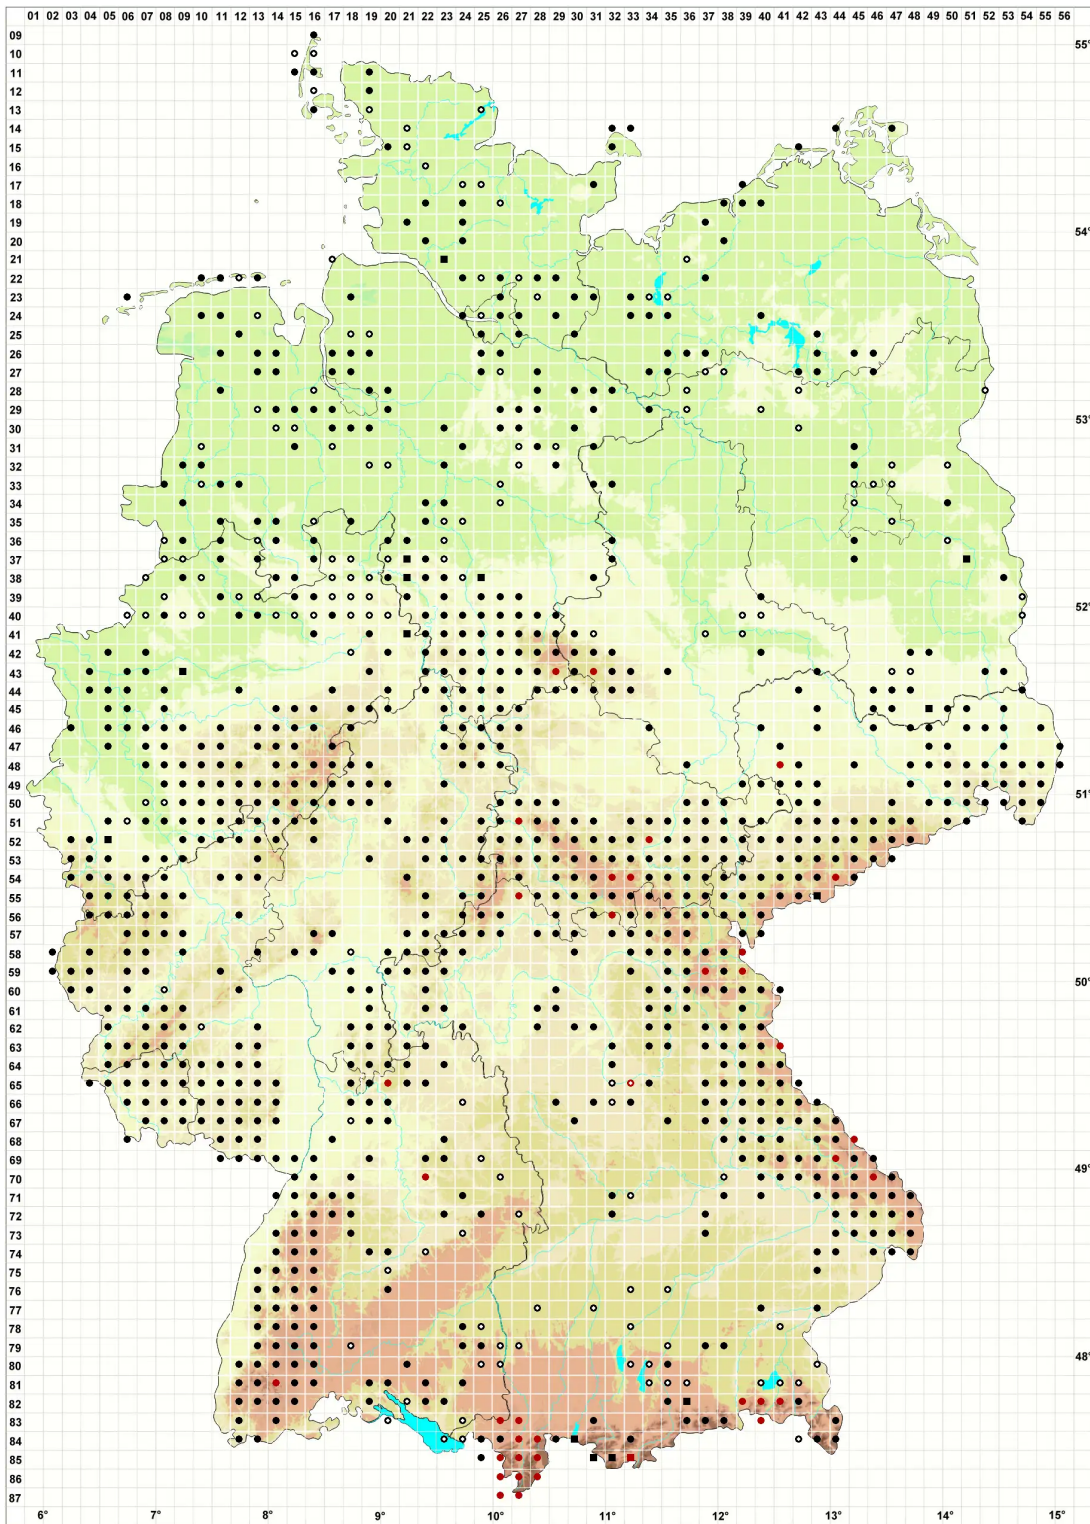

Solenostoma gracillimum (Sm.) R.M.Schust.

Gesäumtes-Blattkelchlebermoos, Zierliches Alt-Jungermannmoos

Legende:

Symbole:

Ausgefülltes Symbol:
Zeitraum von 1980 bis heute (Aktuelle Angabe)

Leeres Symbol:
Zeitraum vor 1980 (Altangabe)

Quadrat: Herbarbeleg