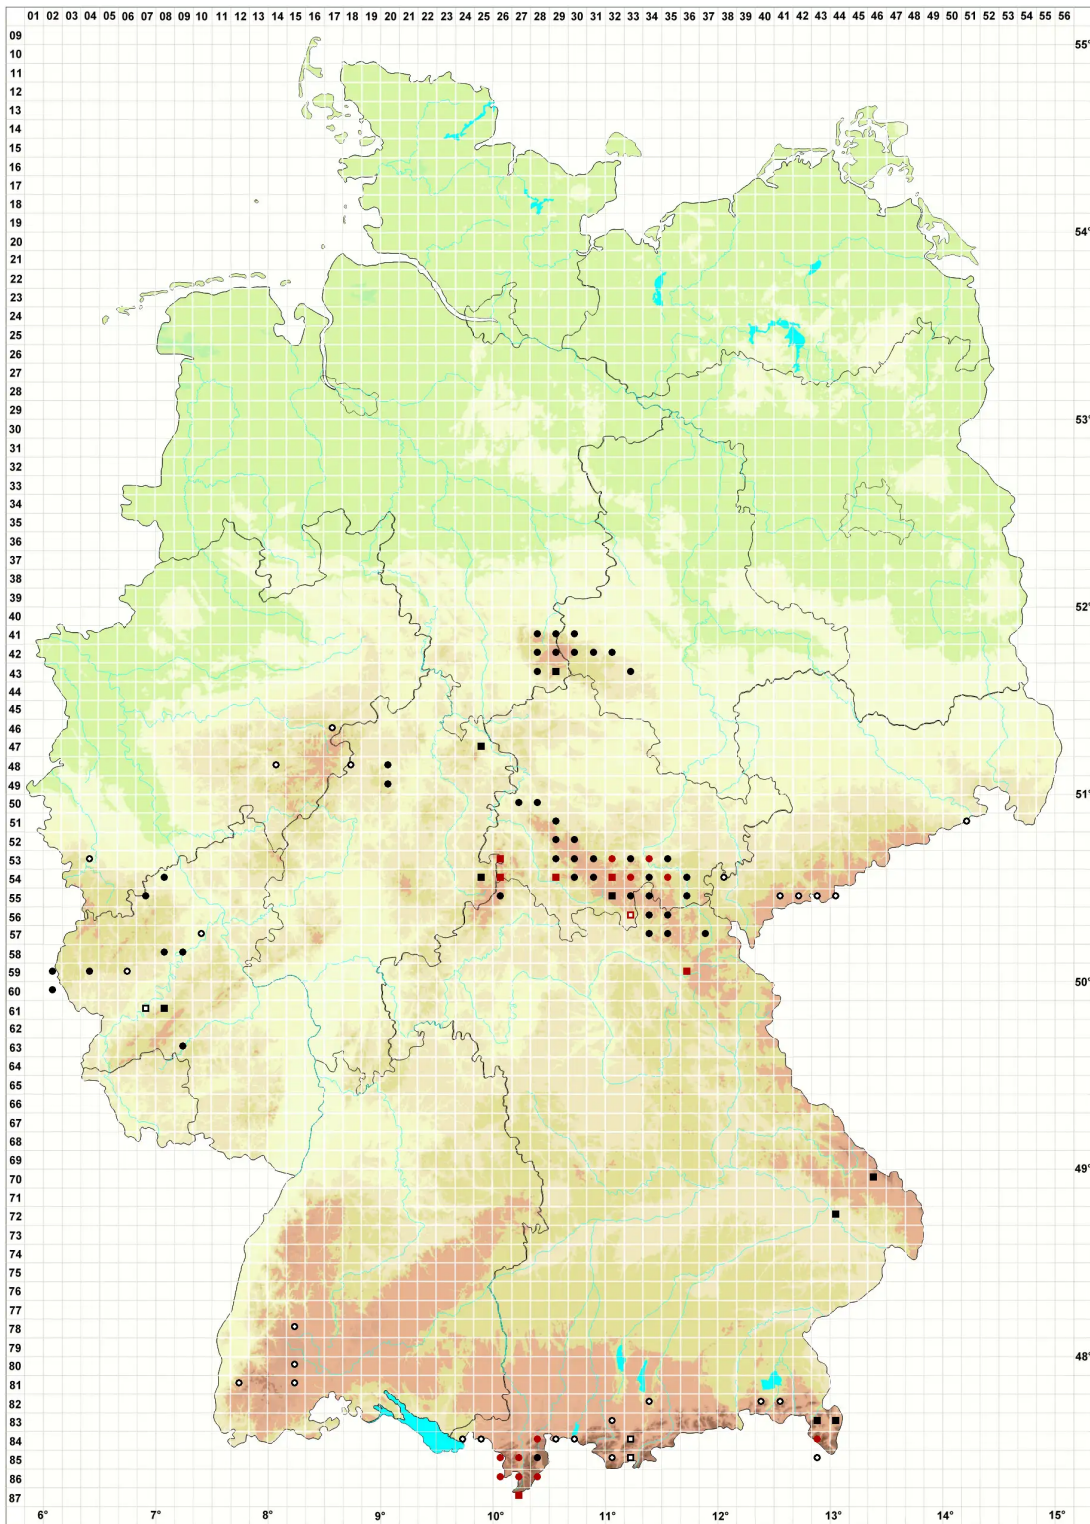

Obtusifolium obtusum (Lindb.) S.W.Arnell

Echtes Stumpfblattspitzmoos

Legende:

Symbole:

Ausgefülltes Symbol:
Zeitraum von 1980 bis heute (Aktuelle Angabe)

Leeres Symbol:
Zeitraum vor 1980 (Altangabe)

Quadrat: Herbarbeleg