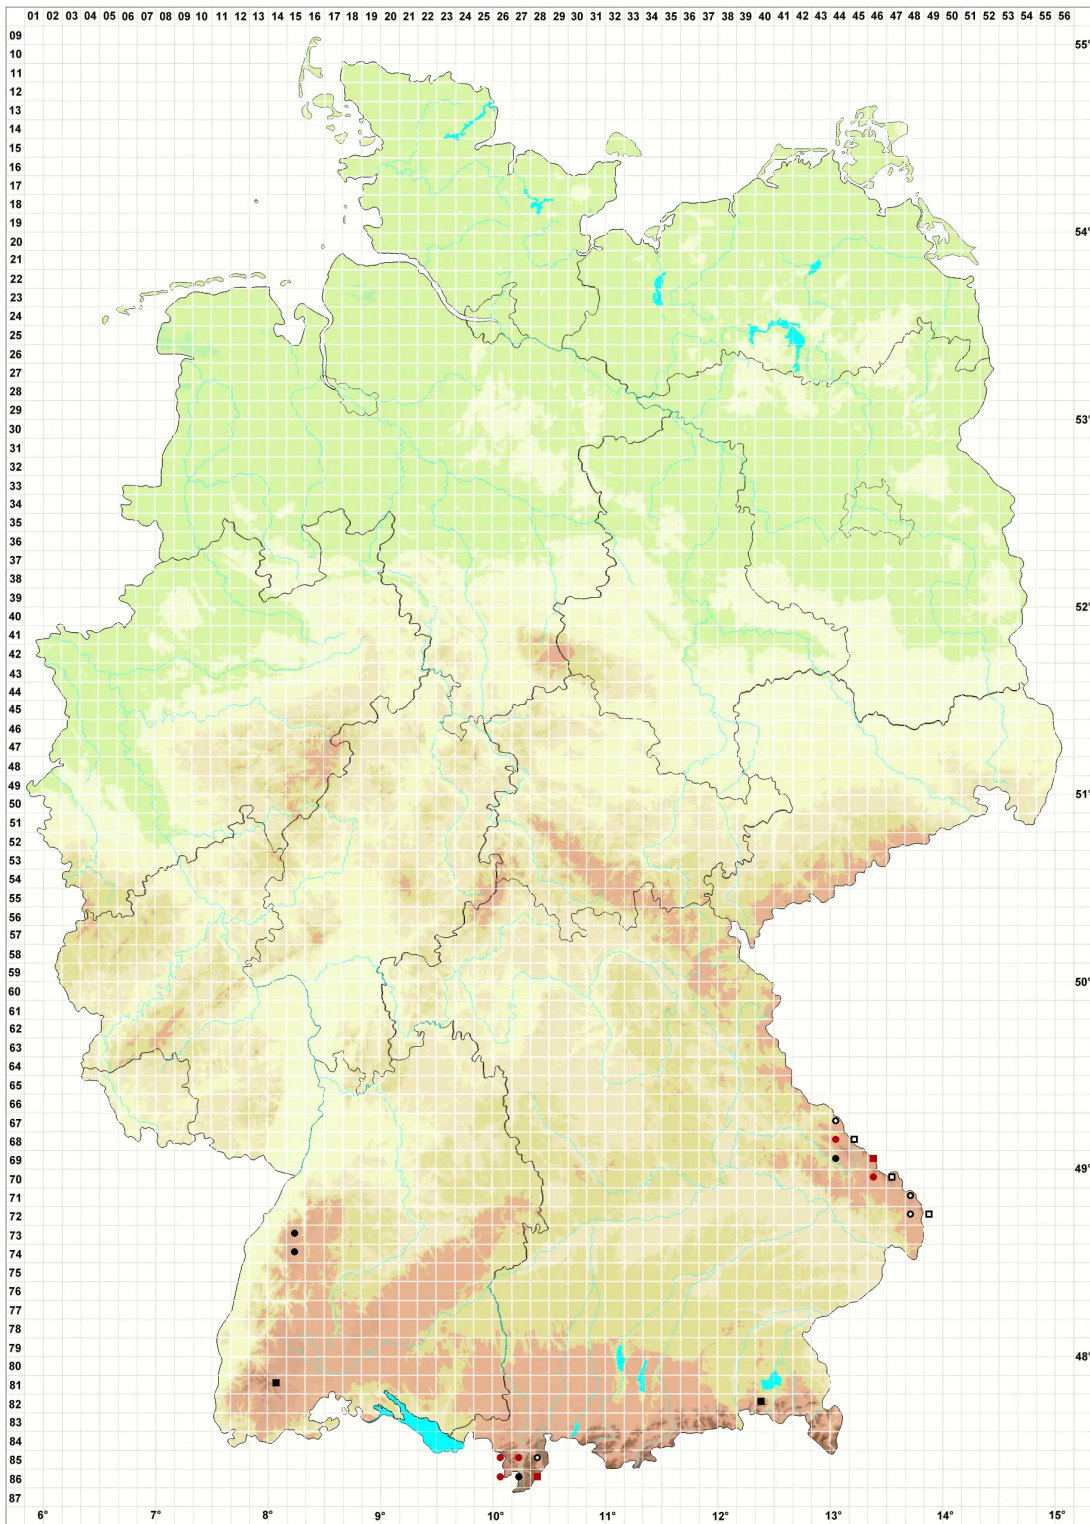

# Marsupella sphacelata (Giesecke ex Lindenb.) Dumort.

## Brandfleckiges Geldbeutelmoos

### Legende:

#### Symbole:

Ausgefülltes Symbol:  
Zeitraum von 1980 bis heute (Aktuelle Angabe)

Leeres Symbol:  
Zeitraum vor 1980 (Altangabe)

Quadrat: Herbarbeleg