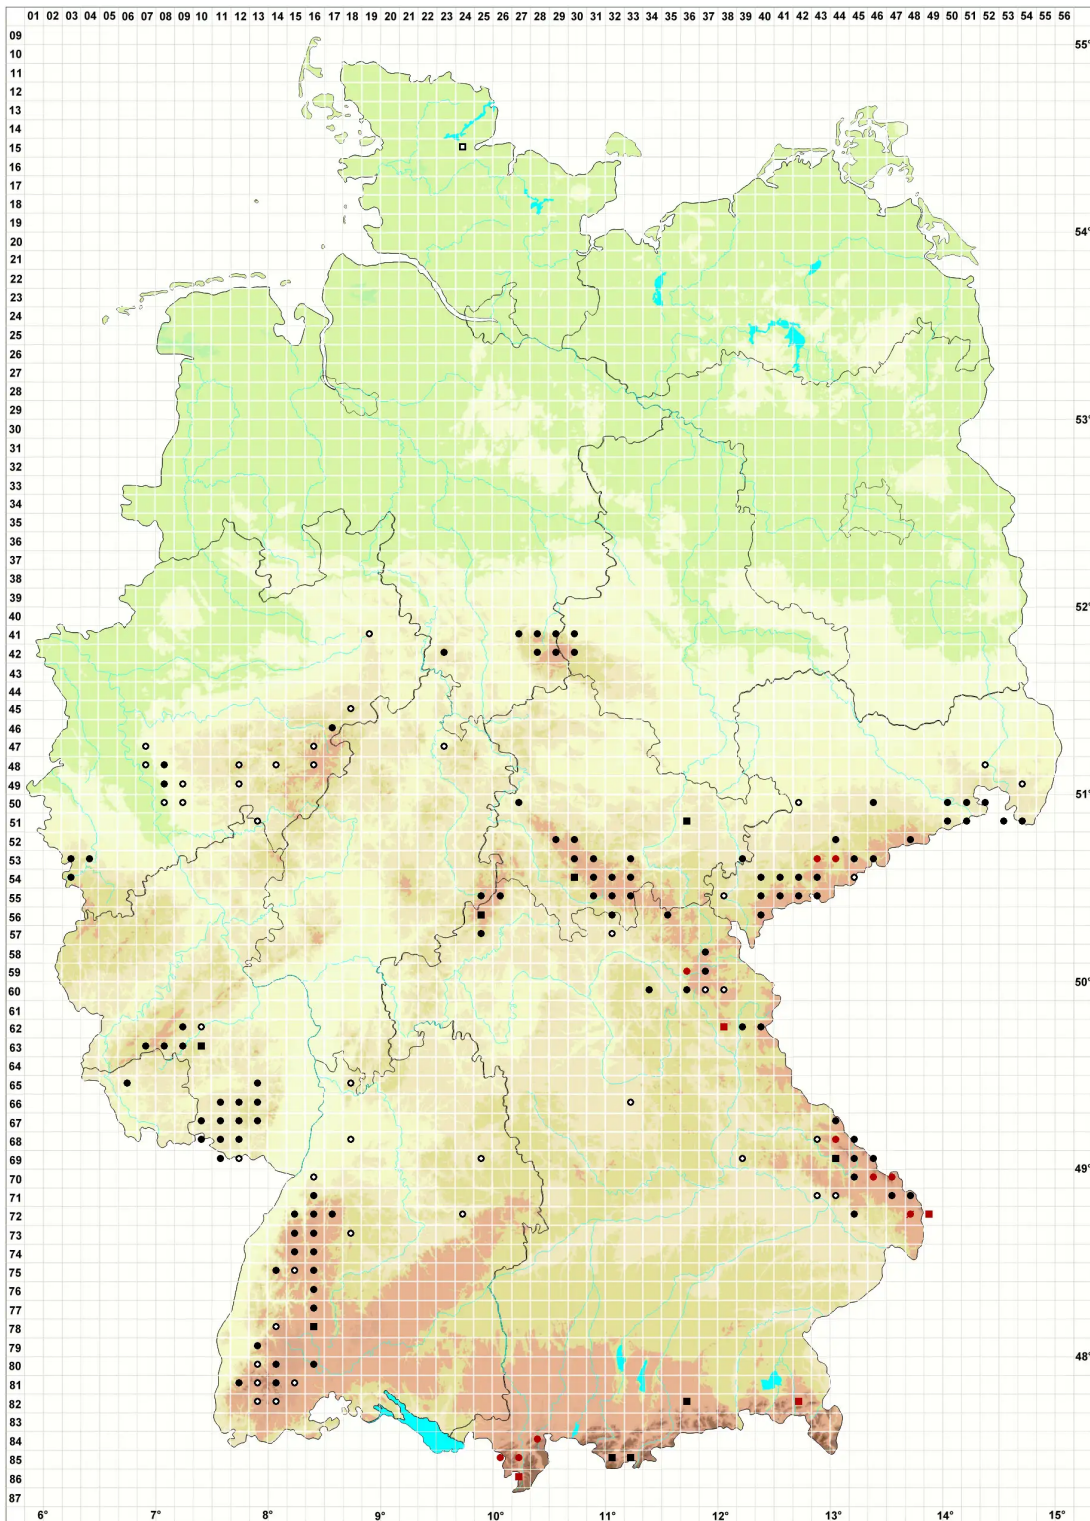

Solenostoma sphaerocarpum (Hook.) Steph.

Kugelfrüchtiges Blattkelchlebermoos, Kugelfrüchtiges Alt-Jungermannmoos

Legende:

Symbole:

Ausgefülltes Symbol:
Zeitraum von 1980 bis heute (Aktuelle Angabe)

Leeres Symbol:
Zeitraum vor 1980 (Altangabe)

Quadrat: Herbarbeleg