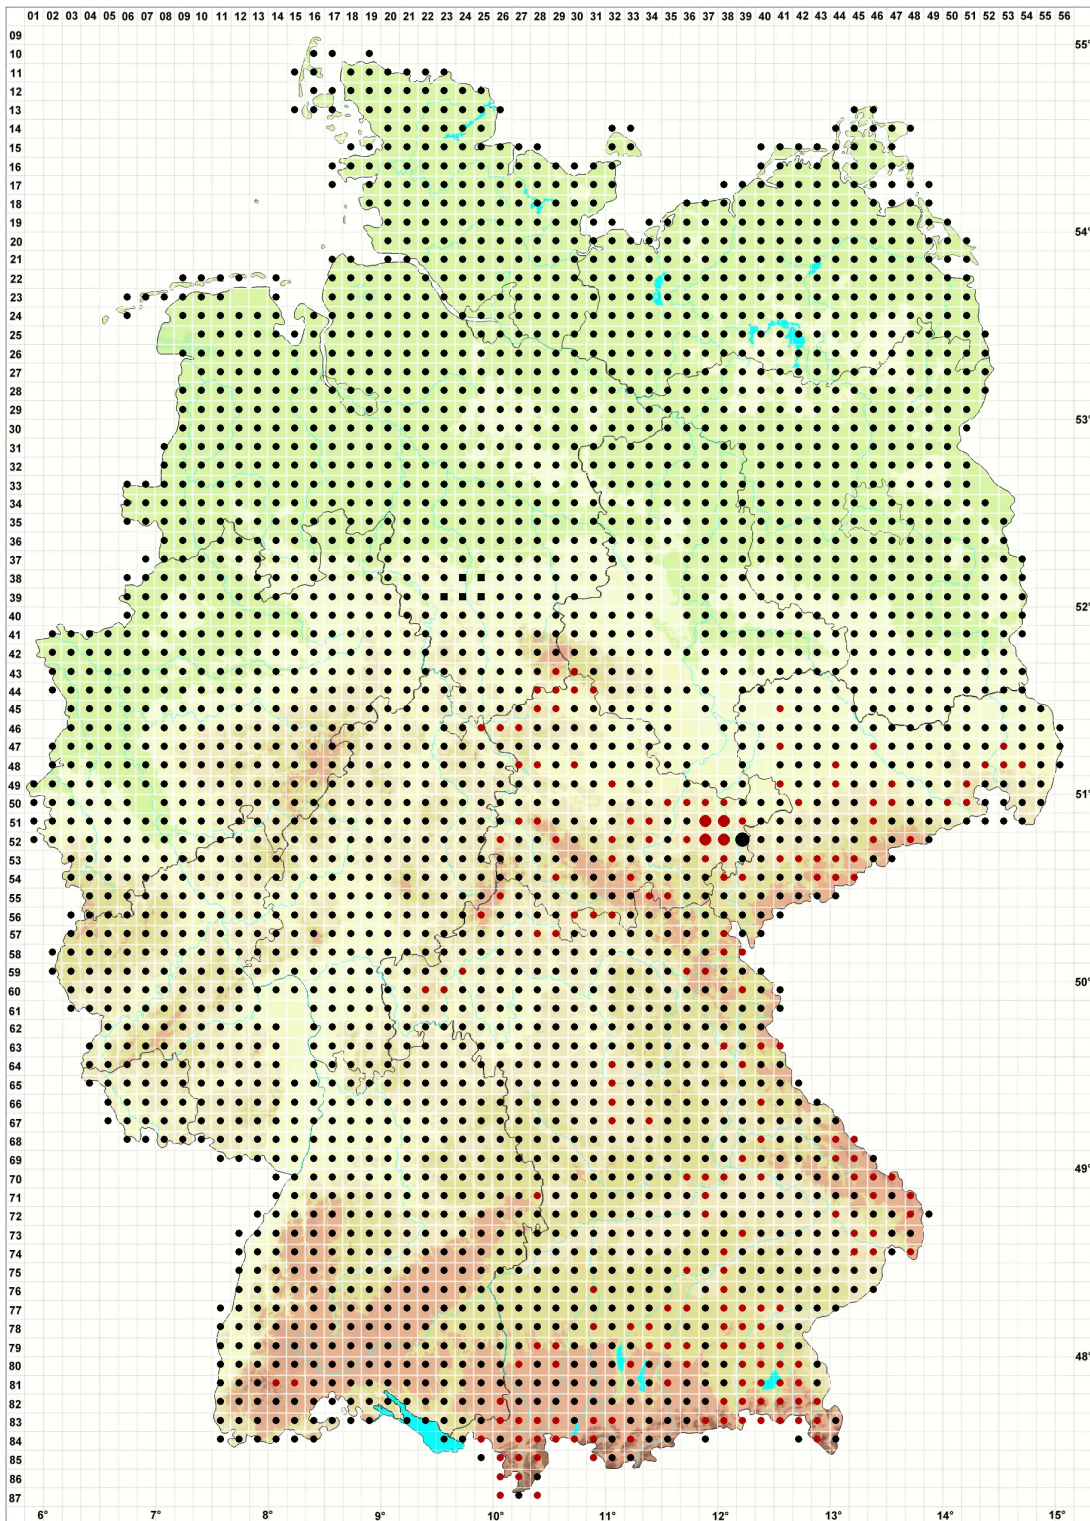

Lophocolea heterophylla (Schrad.) Dumort.

Verschiedenblättriges Kammkelchmoos

Legende:

Symbole:

Ausgefülltes Symbol:
Zeitraum von 1980 bis heute (Aktuelle Angabe)

Leeres Symbol:
Zeitraum vor 1980 (Altangabe)

Quadrat: Herbarbeleg