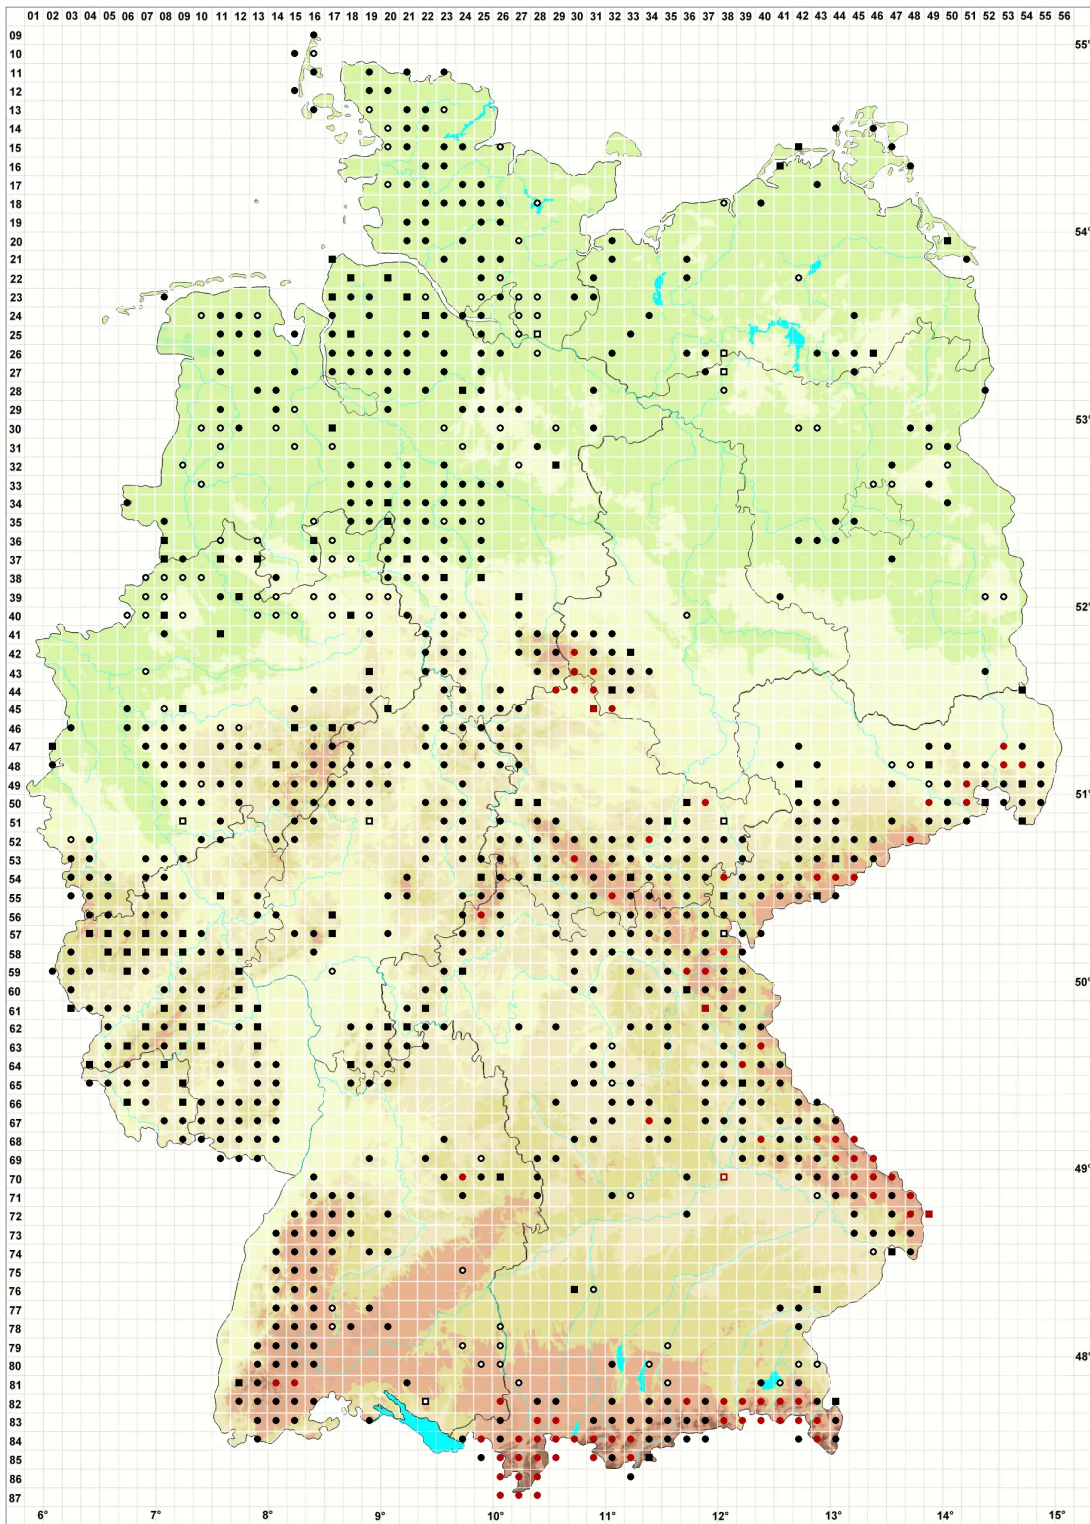

# Lophozia ventricosa (Dicks.) Dumort.

## Gewöhnliches Spitzmoos

Legende:

**Symbole:**

Ausgefülltes Symbol:  
Zeitraum von 1980 bis heute (Aktuelle Angabe)

Leeres Symbol:  
Zeitraum vor 1980 (Altangabe)

Quadrat: Herbarbeleg