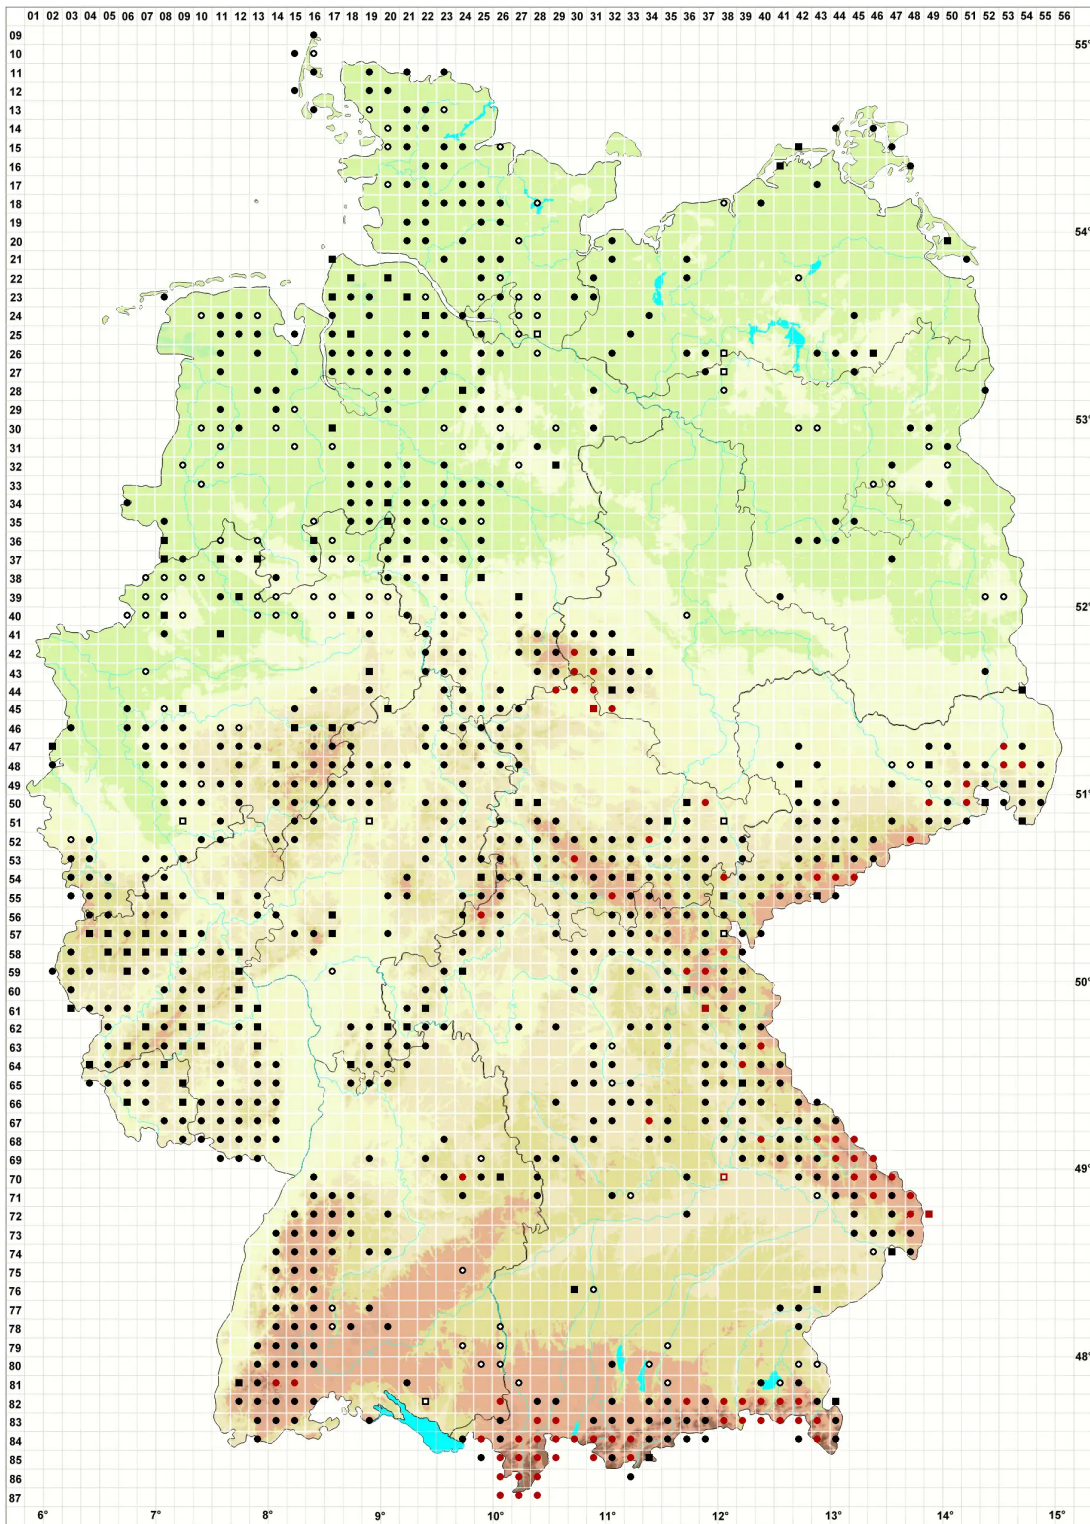

Lophozia ventricosa (Dicks.) Dumort.

Gewöhnliches Spitzmoos

Legende:

Symbole:

Ausgefülltes Symbol:
Zeitraum von 1980 bis heute (Aktuelle Angabe)

Leeres Symbol:
Zeitraum vor 1980 (Altangabe)

Quadrat: Herbarbeleg