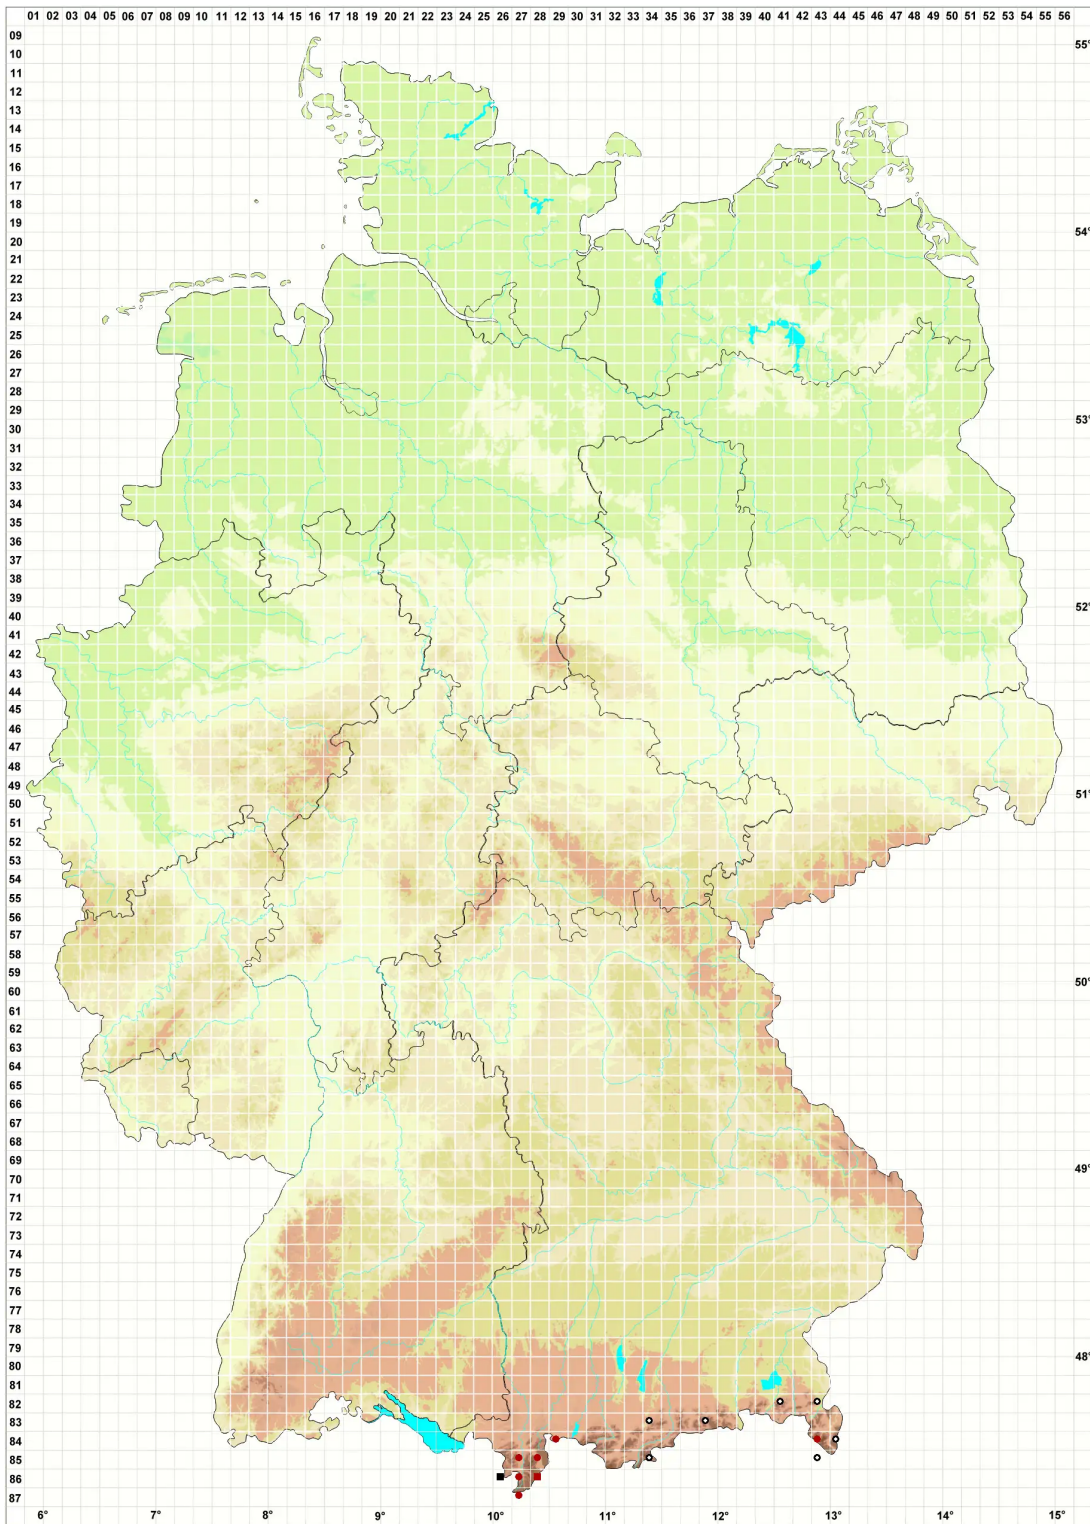

# Myurella tenerrima (Brid.) Lindb.

Perlschnur-Mäuseschwänzchenmoos, Zartes Mäuseschwänzchenmoos

Legende:

**Symbole:**

Ausgefülltes Symbol:  
Zeitraum von 1980 bis heute (Aktuelle Angabe)

Leeres Symbol:  
Zeitraum vor 1980 (Altangabe)

Quadrat: Herbarbeleg