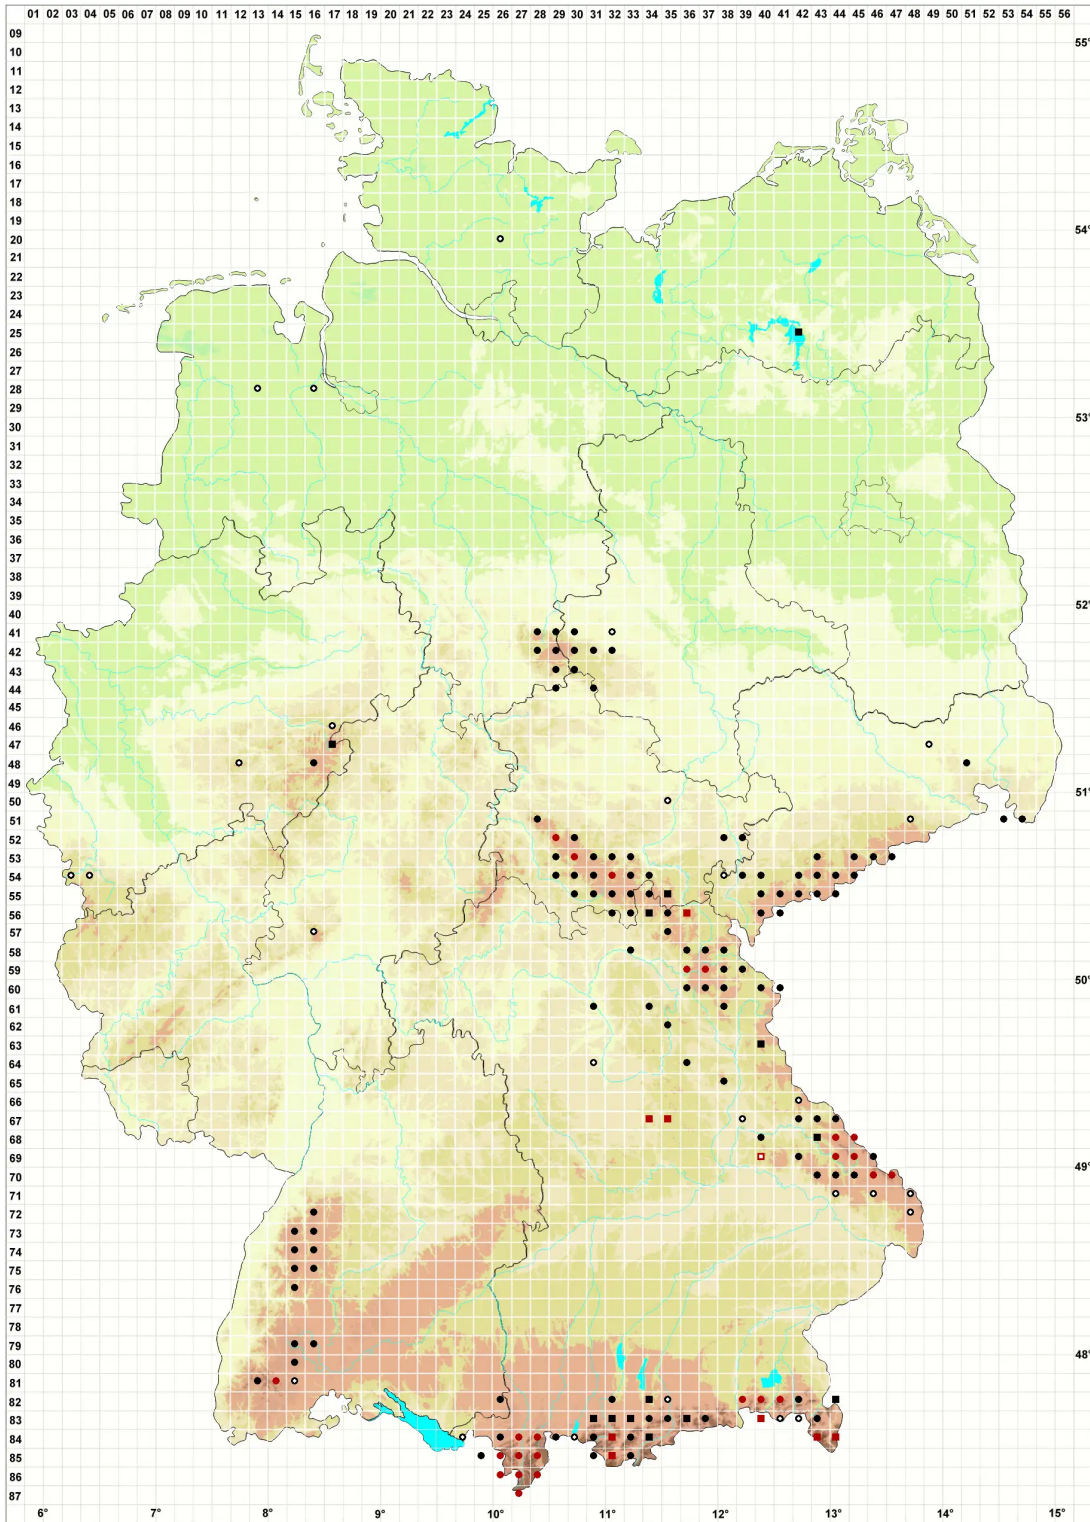

Neorthocaulis floerkei (F.Weber & D.Mohr) L.Söderstr., De

Floerkes Neubartspitzmoos

Legende:

Symbole:

Ausgefülltes Symbol:
Zeitraum von 1980 bis heute (Aktuelle Angabe)

Leeres Symbol:
Zeitraum vor 1980 (Altangabe)

Quadrat: Herbarbeleg