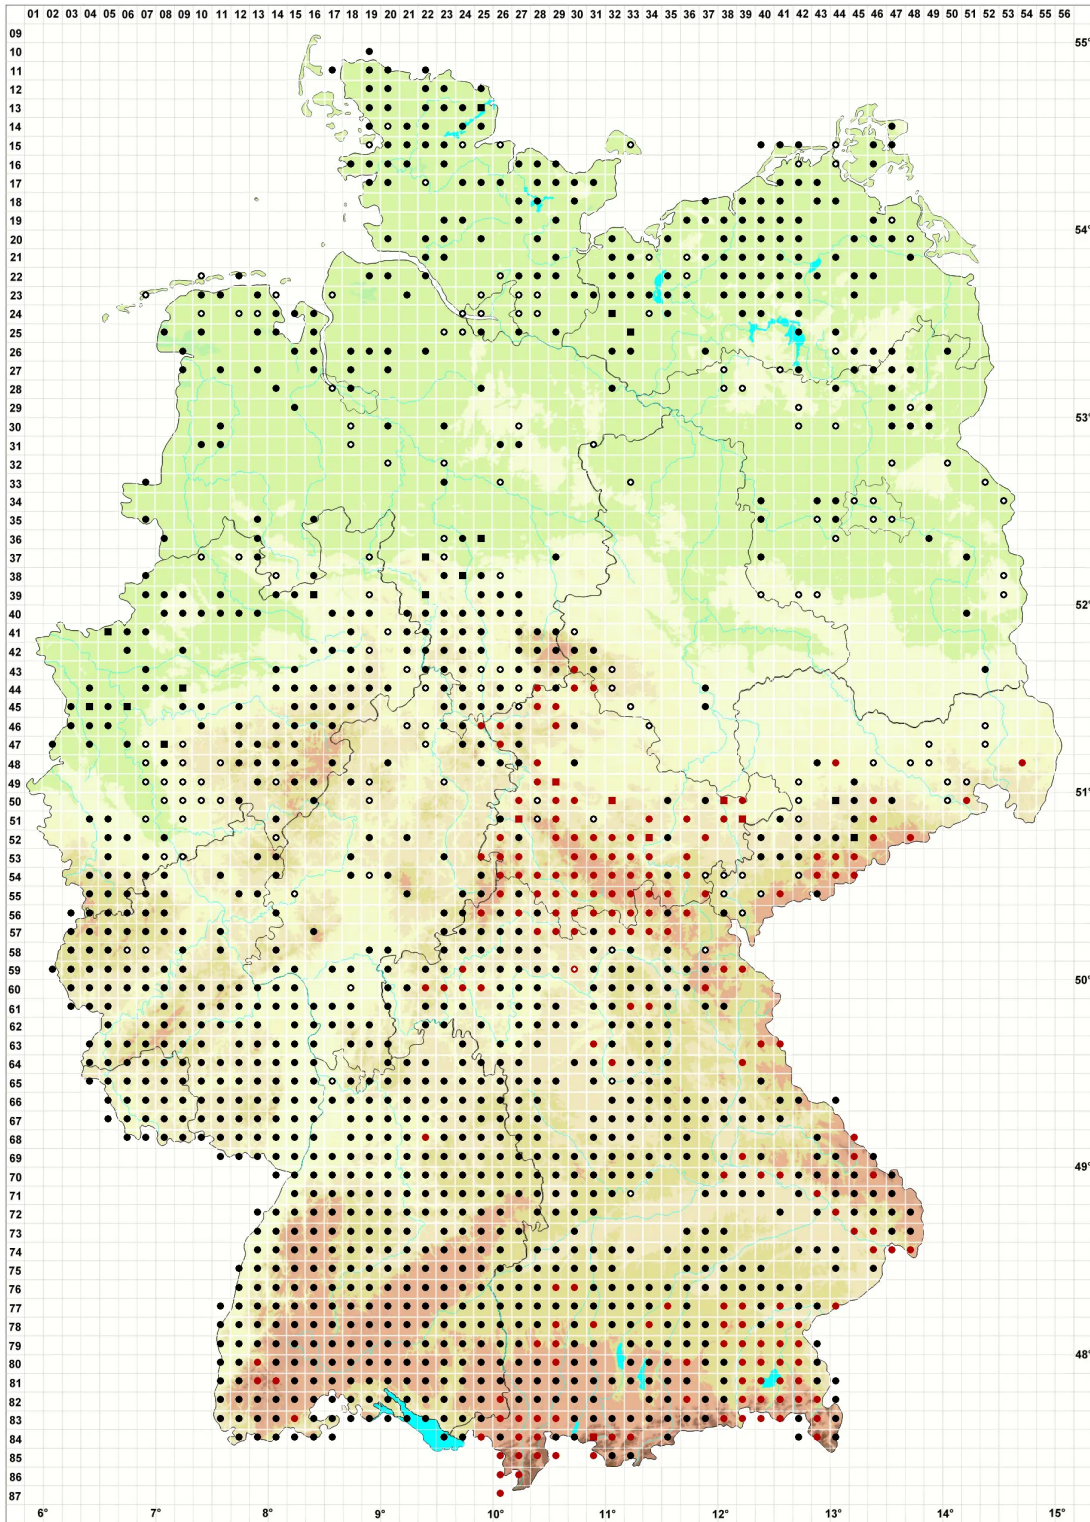

Orthotrichum lyellii Hook. & Taylor

Lyells Goldhaarmoss

Legende:

Symbole:

Ausgefülltes Symbol:
Zeitraum von 1980 bis heute (Aktuelle Angabe)

Leeres Symbol:
Zeitraum vor 1980 (Altangabe)

Quadrat: Herbarbeleg