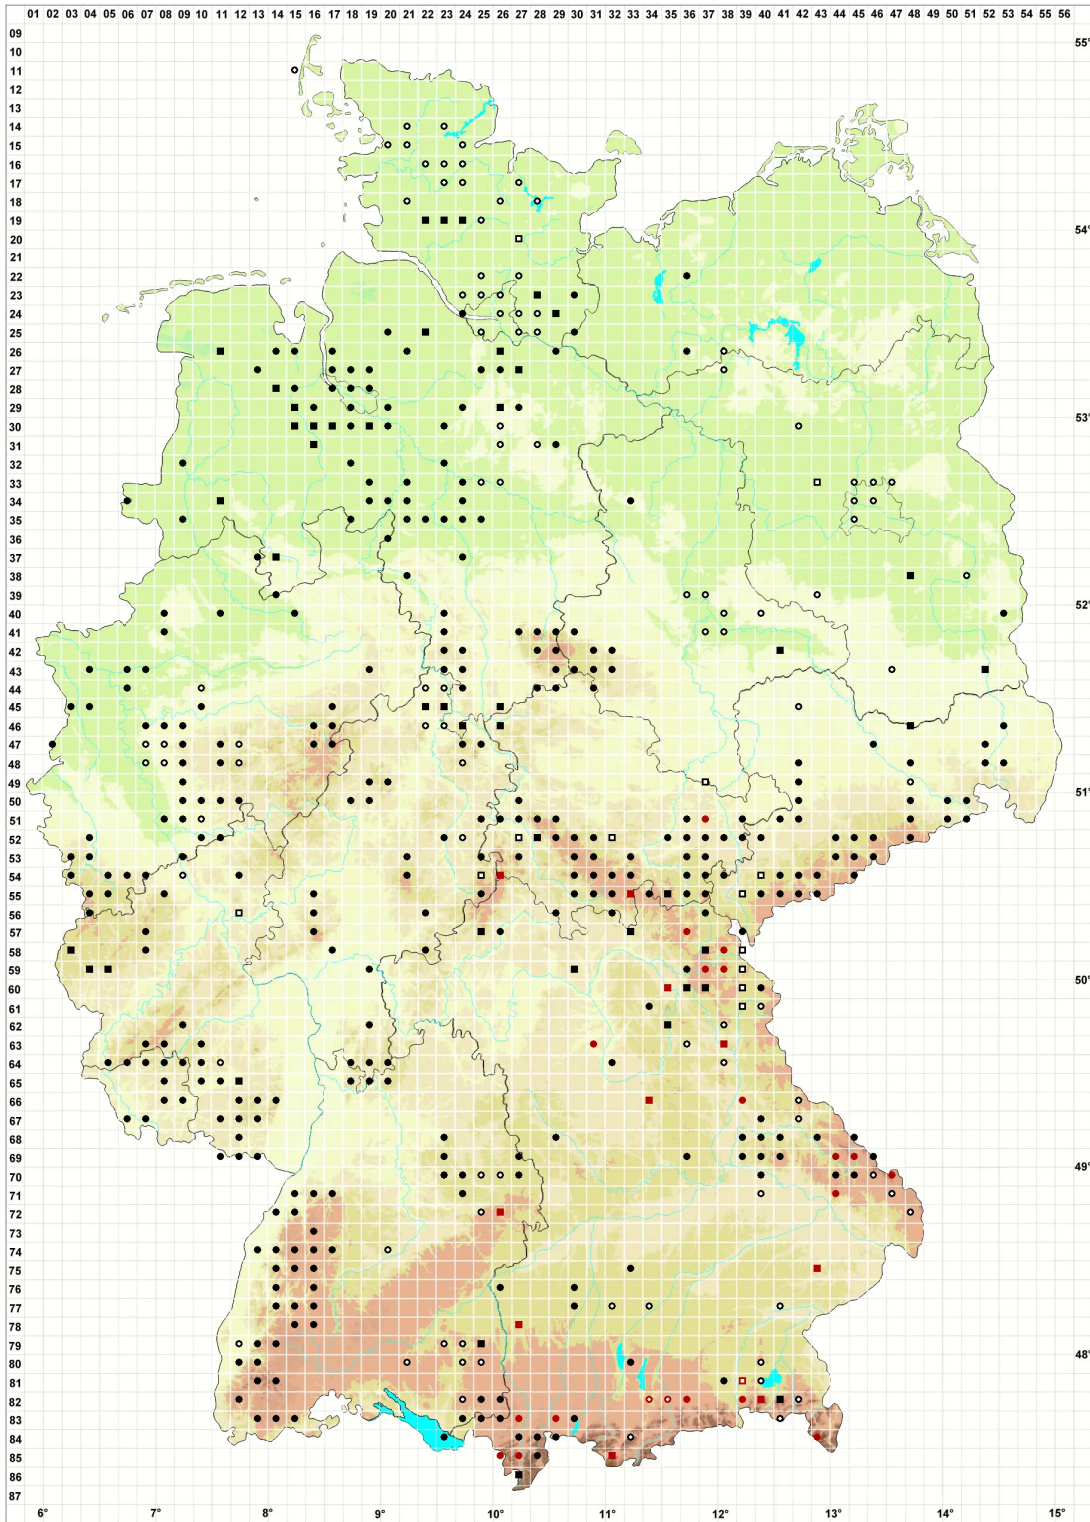

Philonotis caespitosa Jur.

Rasiges Quellmoos

Legende:

Symbole:

Ausgefülltes Symbol:
Zeitraum von 1980 bis heute (Aktuelle Angabe)

Leeres Symbol:
Zeitraum vor 1980 (Altangabe)

Quadrat: Herbarbeleg