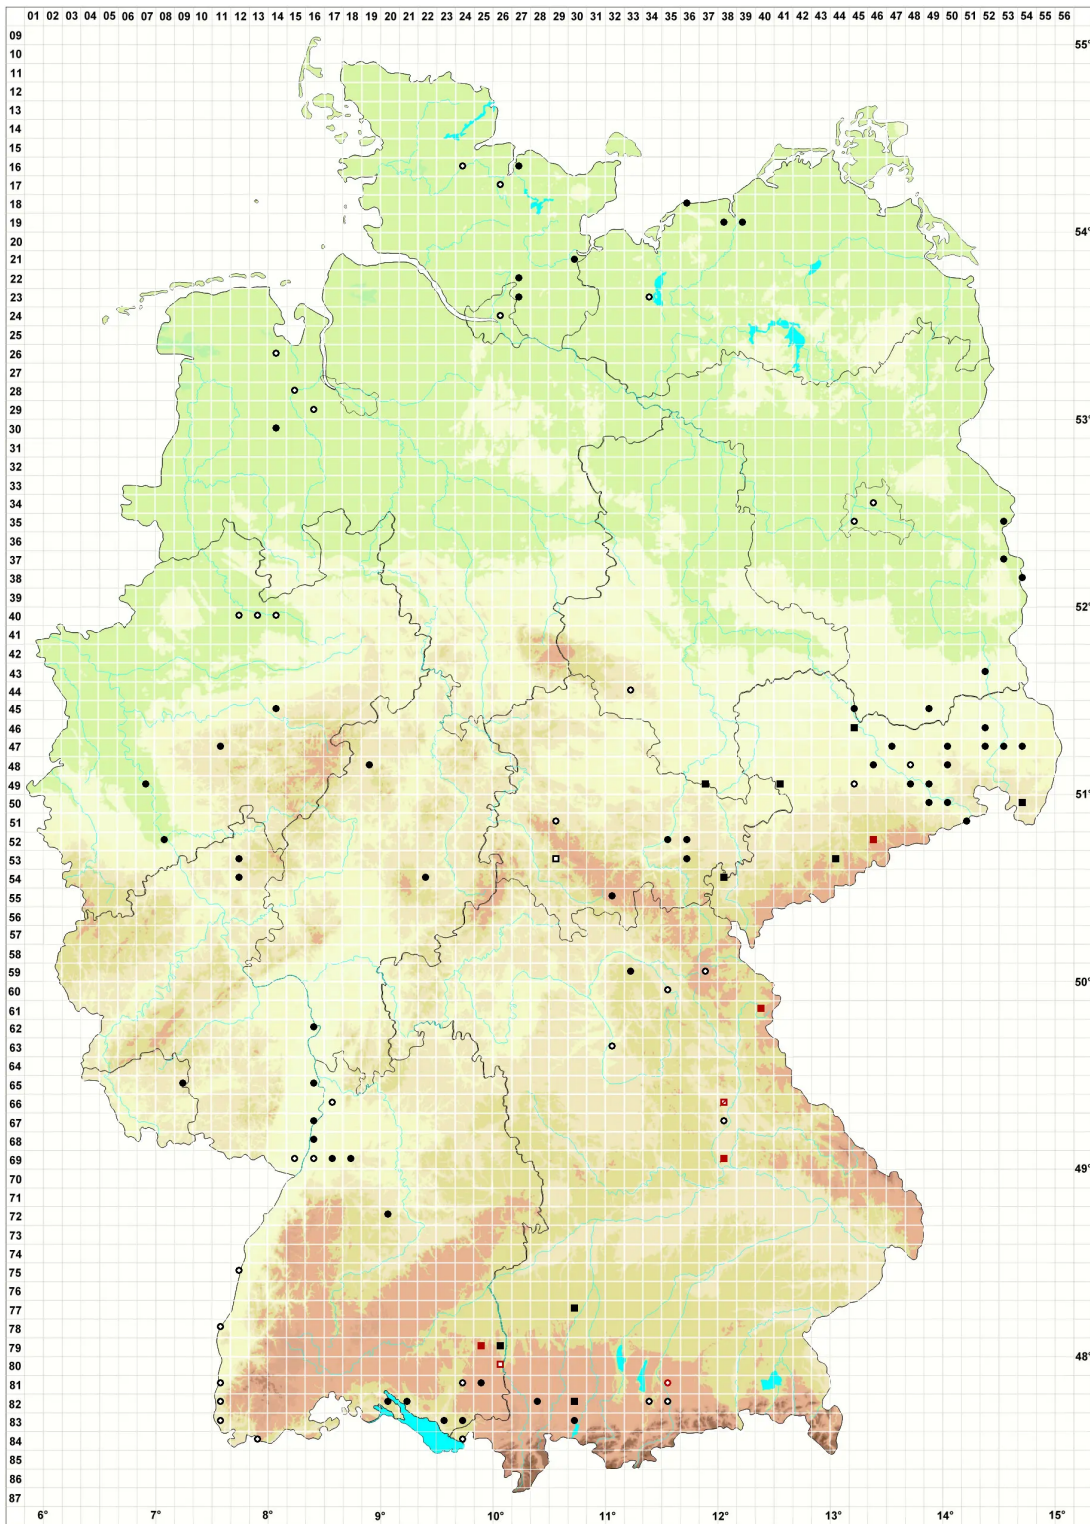

# Physcomitrium eurystomum Sendtn.

## Weitmündiges Blasenmützenmoos

### Legende:

#### Symbole:

Ausgefülltes Symbol:  
Zeitraum von 1980 bis heute (Aktuelle Angabe)

Leeres Symbol:  
Zeitraum vor 1980 (Altangabe)

Quadrat: Herbarbeleg