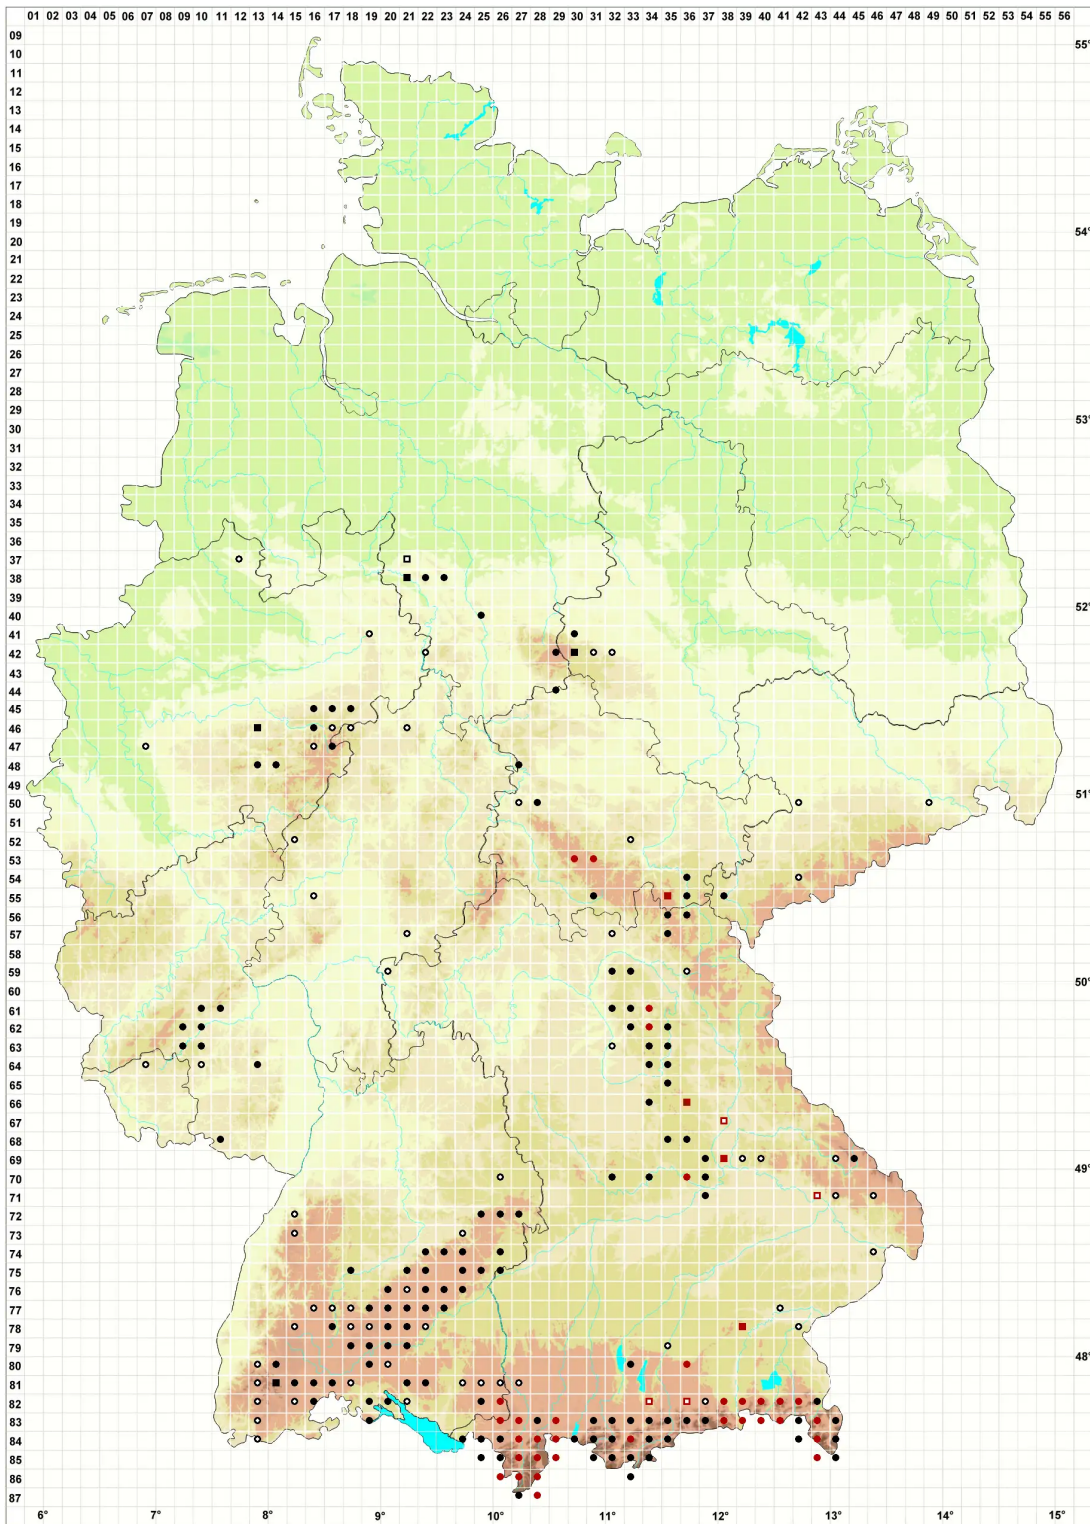

Plagiopus oederianus (Sw.) H.A.Crum & L.E.Anderson

Oeders Krummfußmoos

Legende:

Symbole:

Ausgefülltes Symbol:
Zeitraum von 1980 bis heute (Aktuelle Angabe)

Leeres Symbol:
Zeitraum vor 1980 (Altangabe)

Quadrat: Herbarbeleg