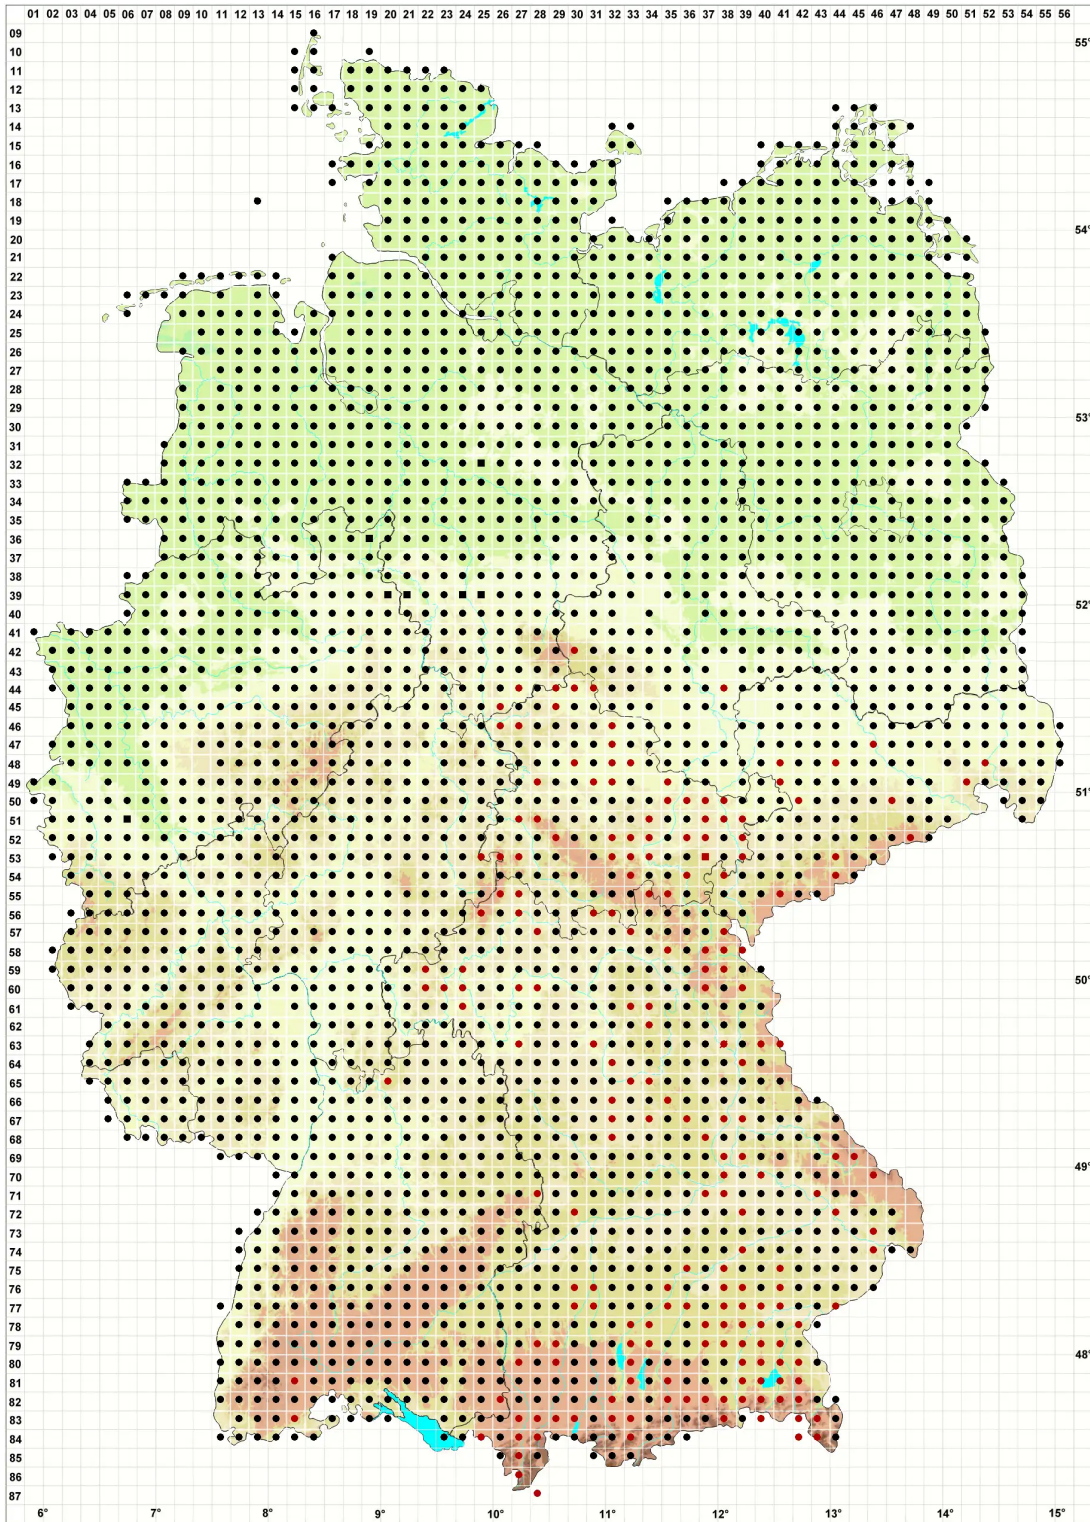

Pseudoscleropodium purum (Hedw.) M.Fleisch.

Grünstängelmoos, Großes Scheingrünstängelmoos, Grünstängelmoos, Großes Pseud

Legende:

Symbole:

Ausgefülltes Symbol:
Zeitraum von 1980 bis heute (Aktuelle Angabe)

Leeres Symbol:
Zeitraum vor 1980 (Altangabe)

Quadrat: Herbarbeleg