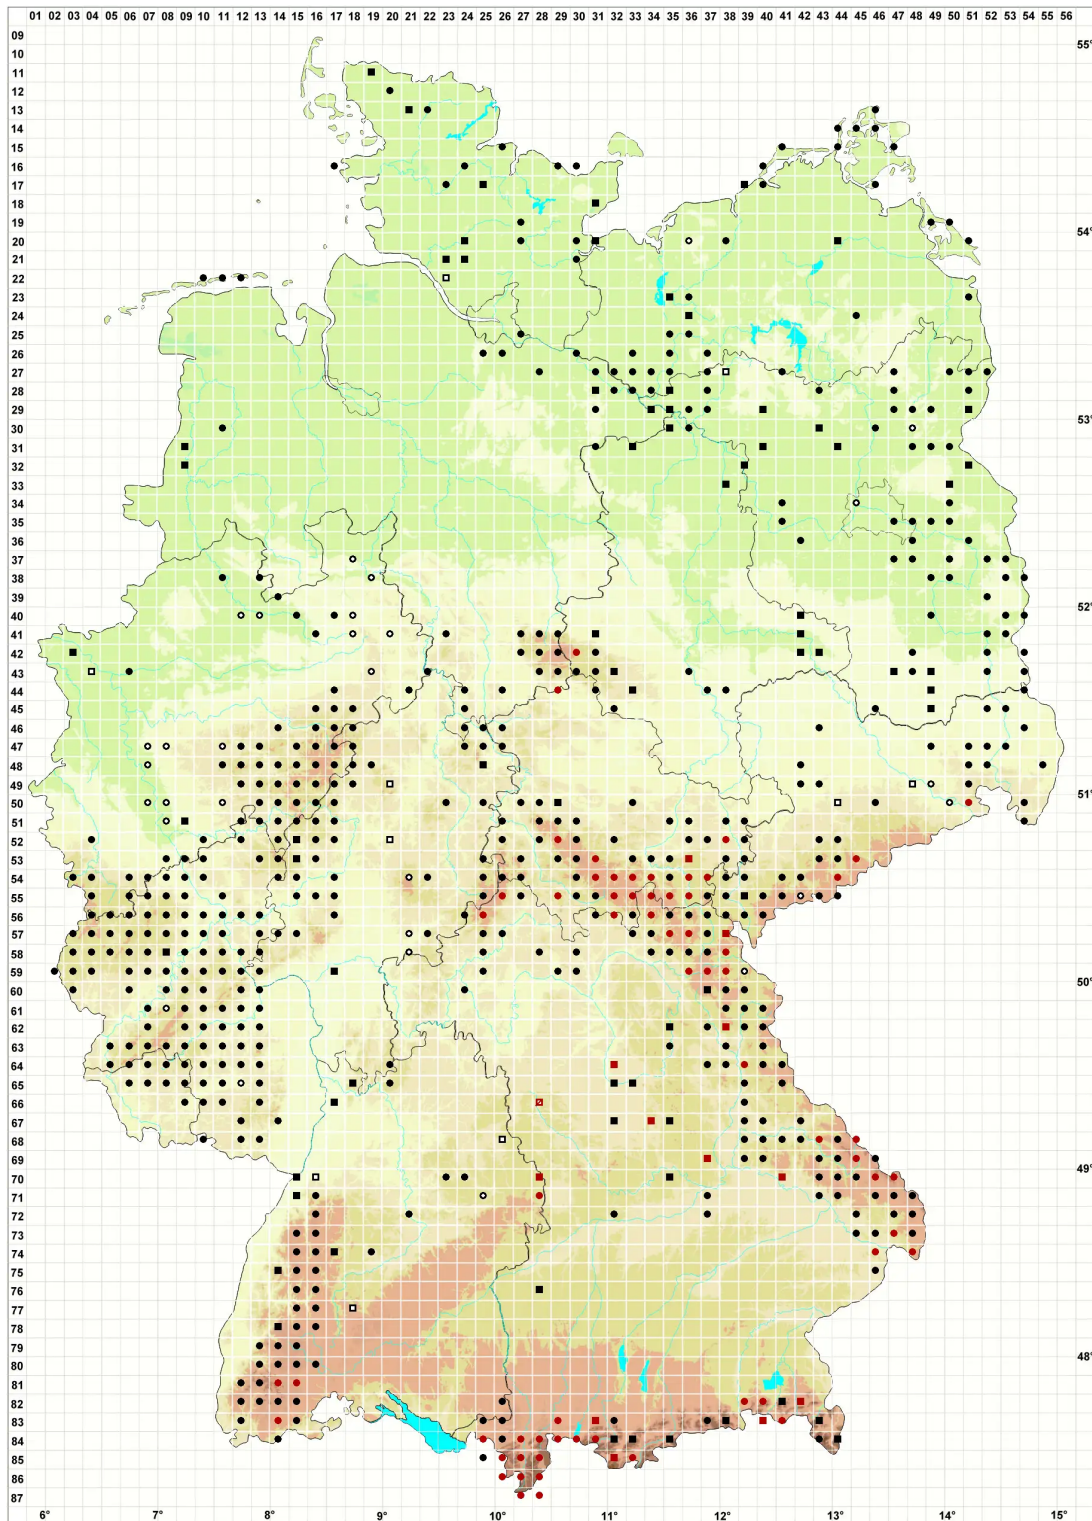

# Racomitrium elongatum Ehrh. ex Frisvoll

## Verlängertes Zackenmützenmoos

### Legende:

#### Symbole:

Ausgefülltes Symbol:  
Zeitraum von 1980 bis heute (Aktuelle Angabe)

Leeres Symbol:  
Zeitraum vor 1980 (Altangabe)

Quadrat: Herbarbeleg