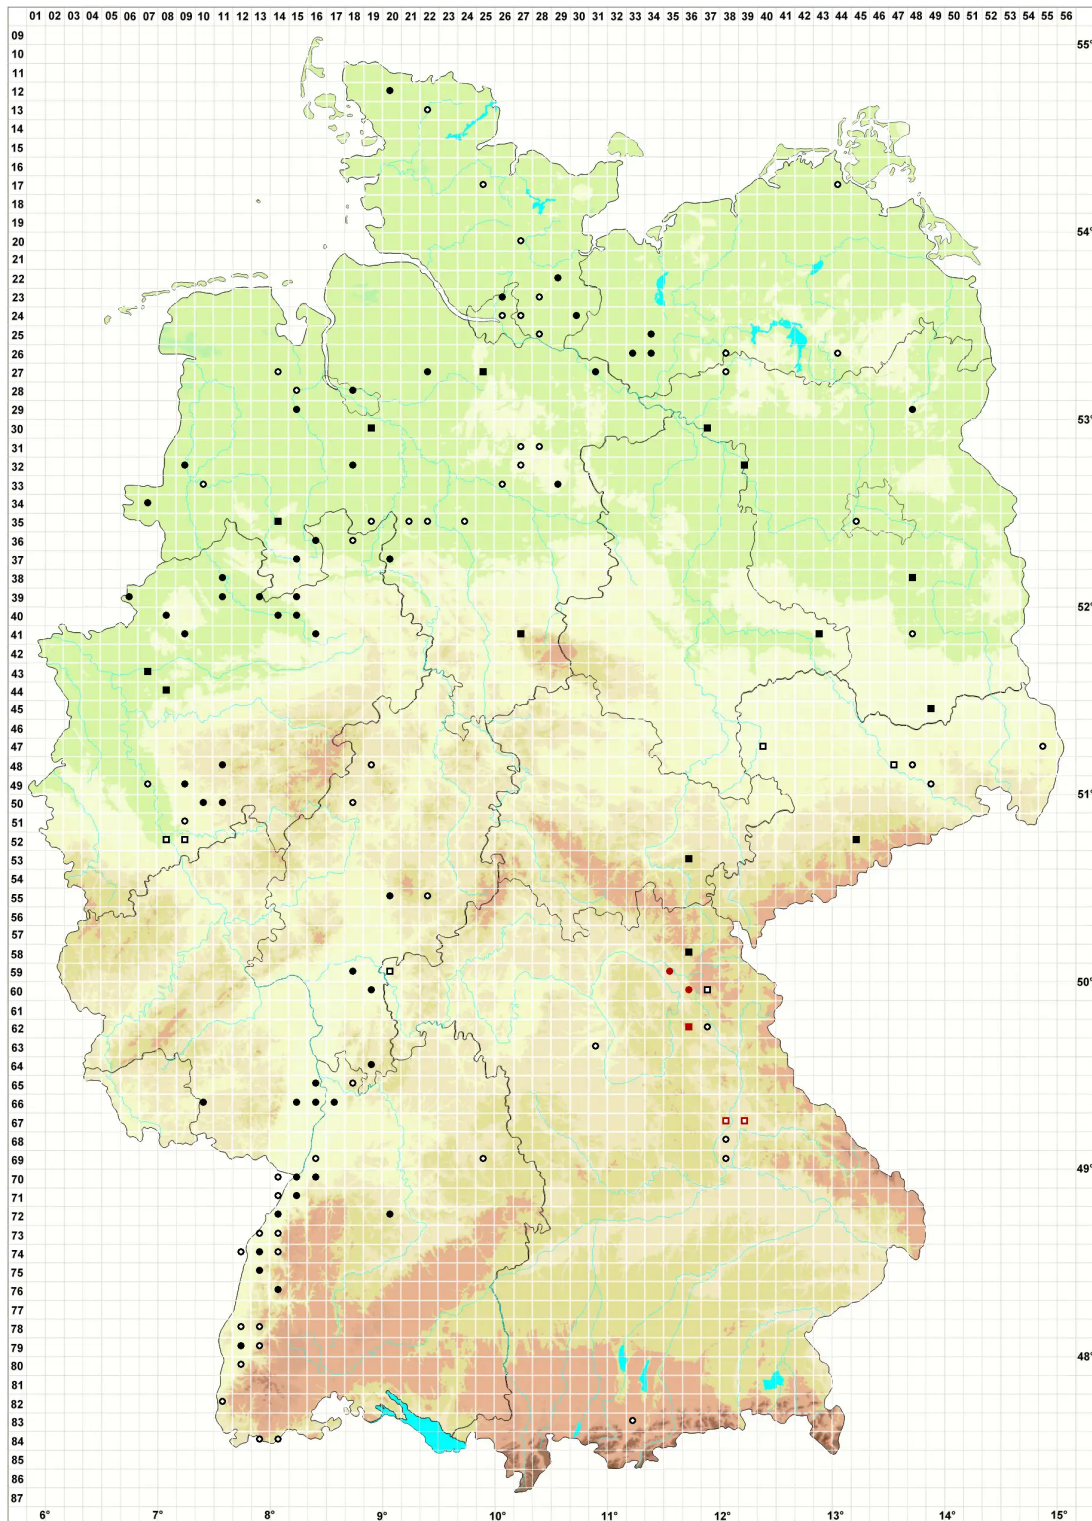

Riccia canaliculata Hoffm.

Rinniges Sternlebermoos

Legende:

Symbole:

Ausgefülltes Symbol:
Zeitraum von 1980 bis heute (Aktuelle Angabe)

Leeres Symbol:
Zeitraum vor 1980 (Altangabe)

Quadrat: Herbarbeleg