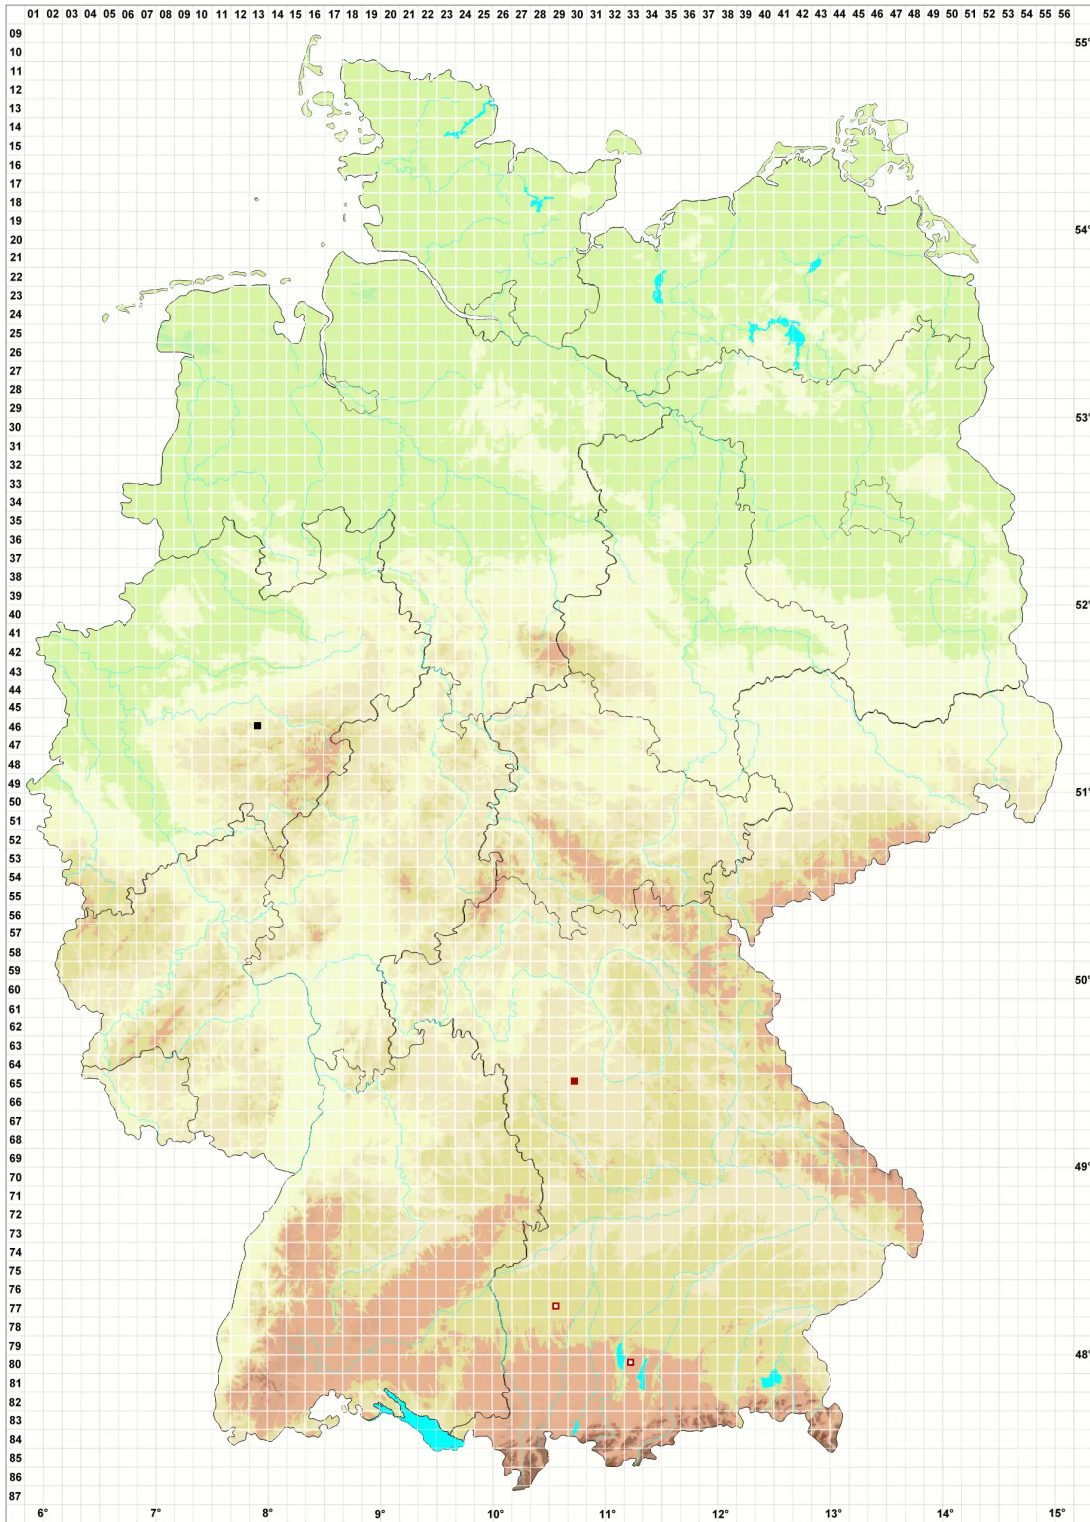

Riccia subbifurca Warnst. ex Croz.

Ölandisches Sternlebermoos

Legende:

Symbole:

Ausgefülltes Symbol:
Zeitraum von 1980 bis heute (Aktuelle Angabe)

Leeres Symbol:
Zeitraum vor 1980 (Altangabe)

Quadrat: Herbarbeleg