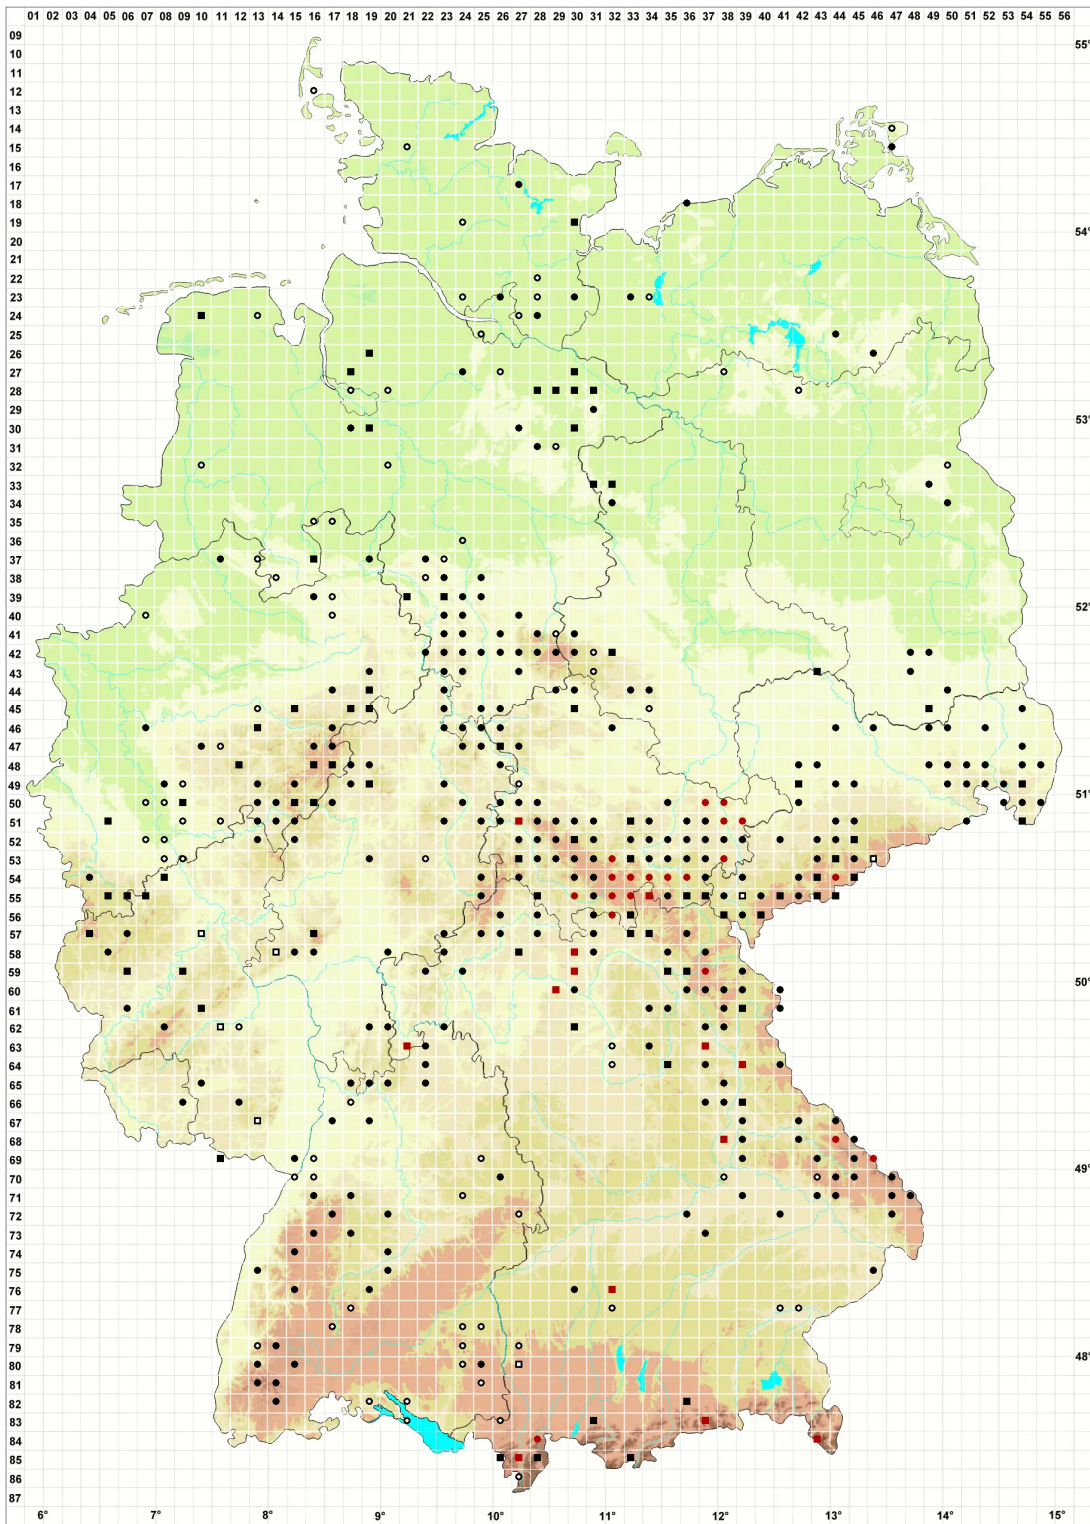

Scapania curta (Mart.) Dumort.

Erd-Spatenmoos

Legende:

Symbole:

Ausgefülltes Symbol:
Zeitraum von 1980 bis heute (Aktuelle Angabe)

Leeres Symbol:
Zeitraum vor 1980 (Altangabe)

Quadrat: Herbarbeleg