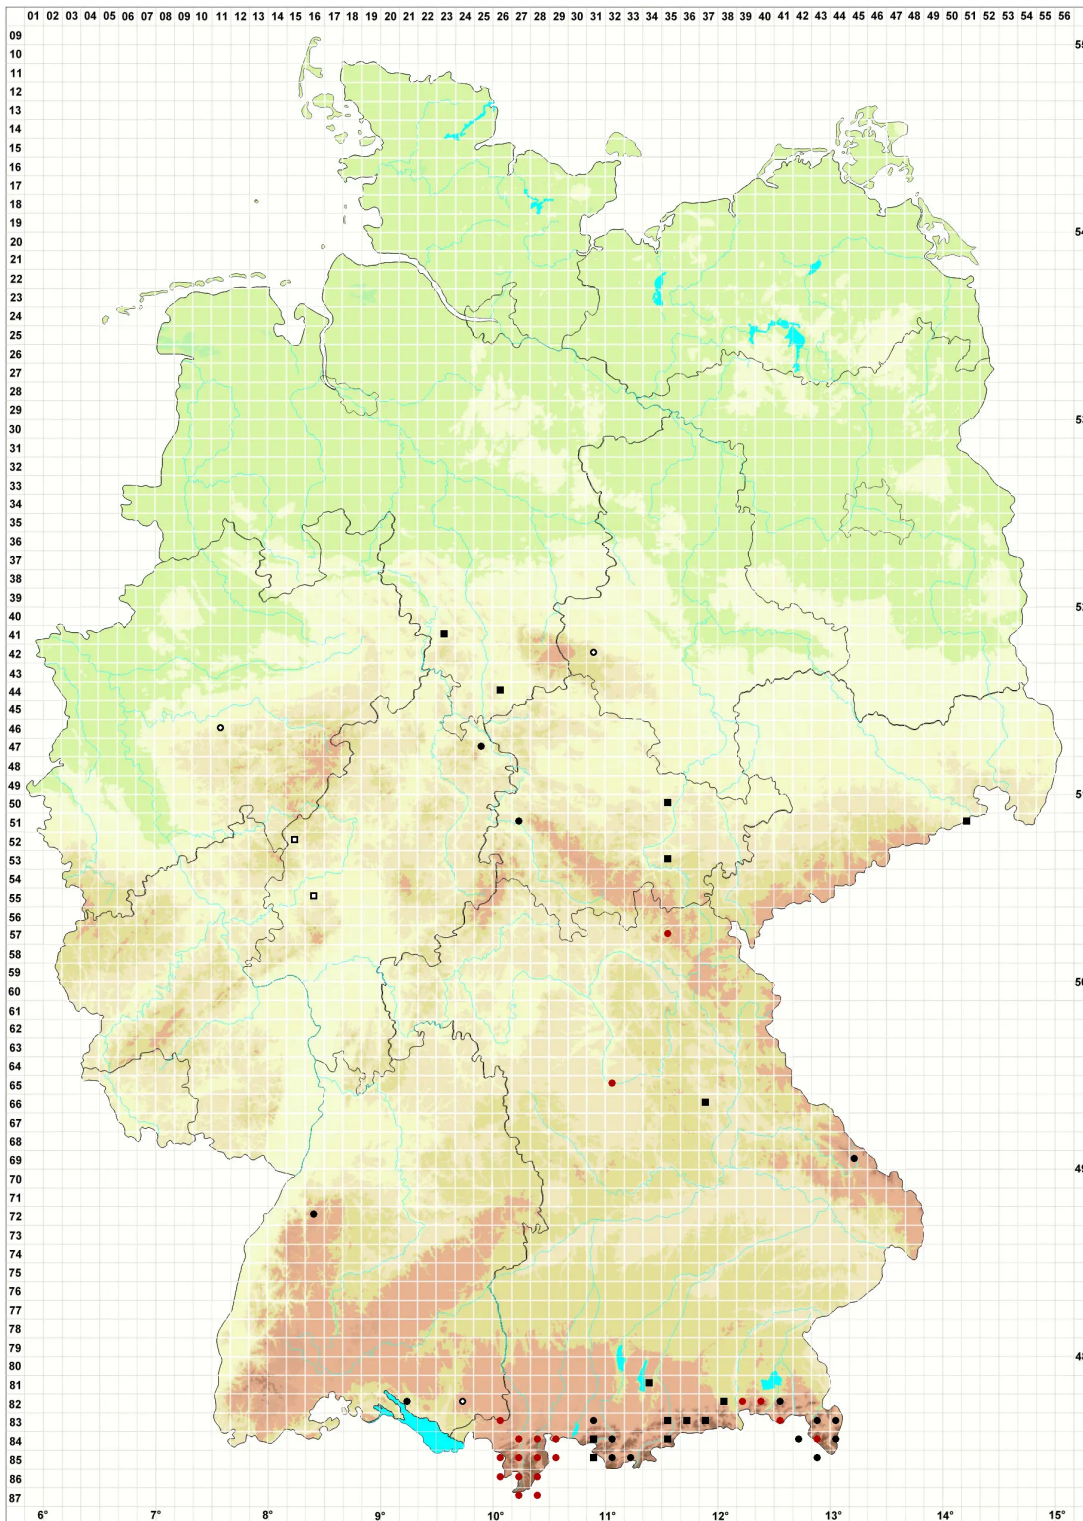

Scapania cuspiduligera (Nees) Mull.Frib.

Sparriges Spatenmoos, Scheidiges Spatenmoos

Legende:

Symbole:

Ausgefülltes Symbol:
Zeitraum von 1980 bis heute (Aktuelle Angabe)

Leeres Symbol:
Zeitraum vor 1980 (Altangabe)

Quadrat: Herbarbeleg