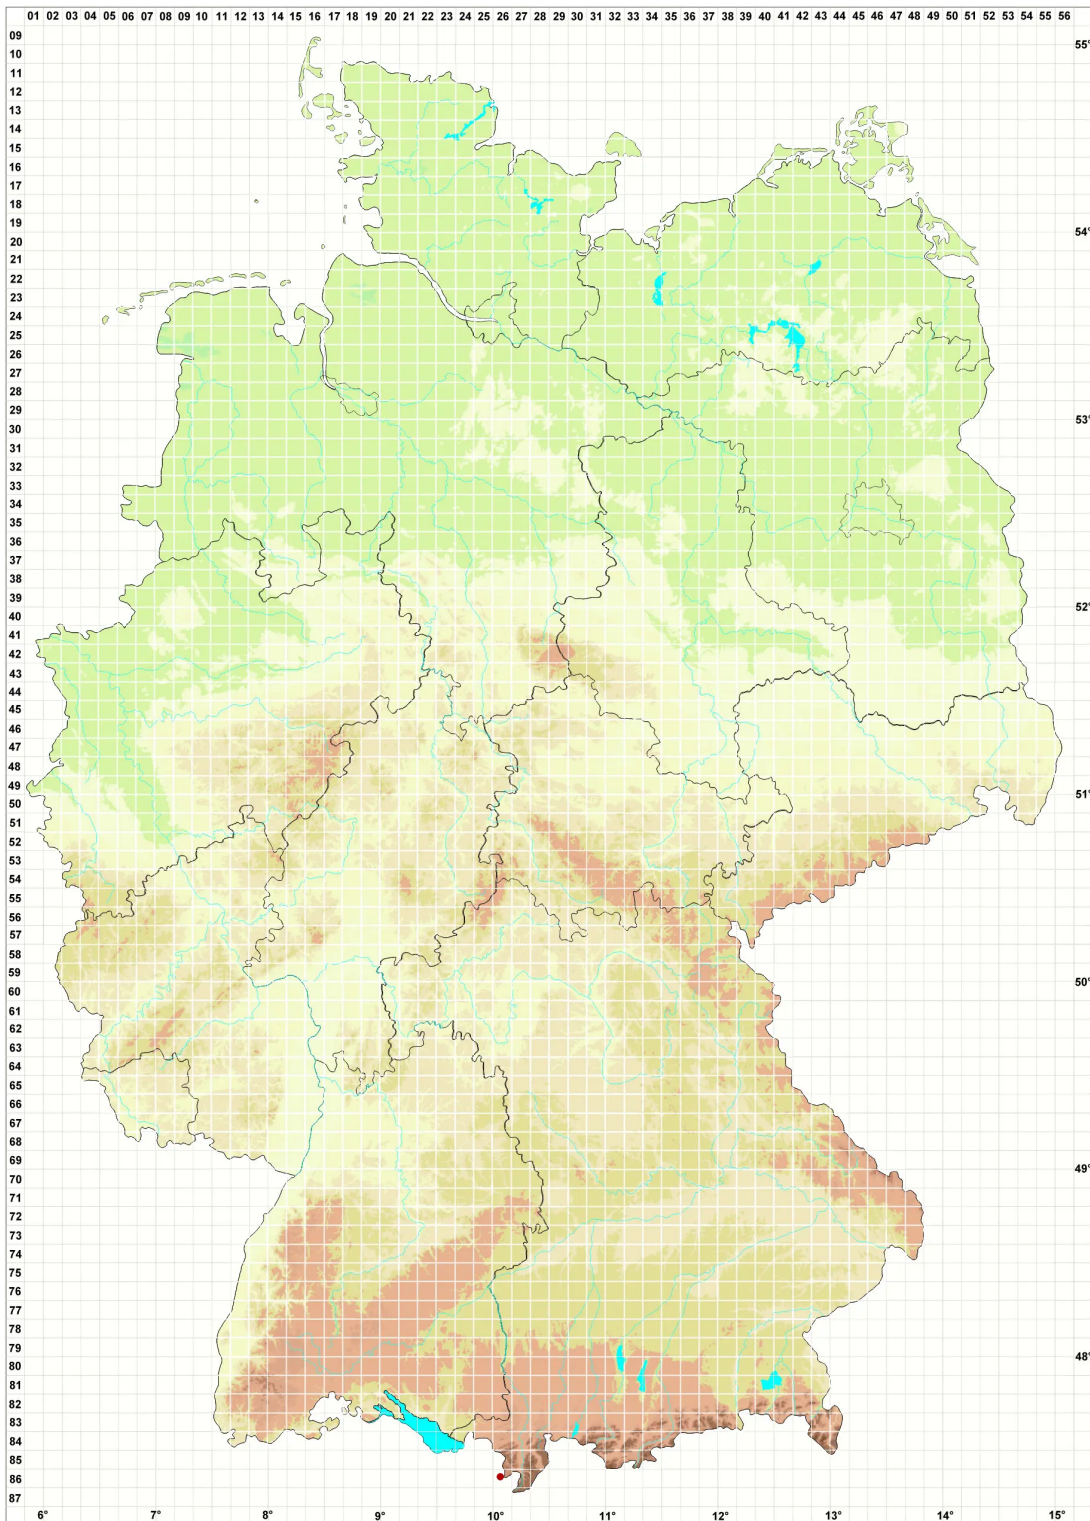

# Scapania irrigua subsp. rufescens (Loeske) R.M.Schust.

Bräunlich Gelbgrünes Spatenmoos

Legende:

**Symbole:**

Ausgefülltes Symbol:  
Zeitraum von 1980 bis heute (Aktuelle Angabe)

Leeres Symbol:  
Zeitraum vor 1980 (Altangabe)

Quadrat: Herbarbeleg