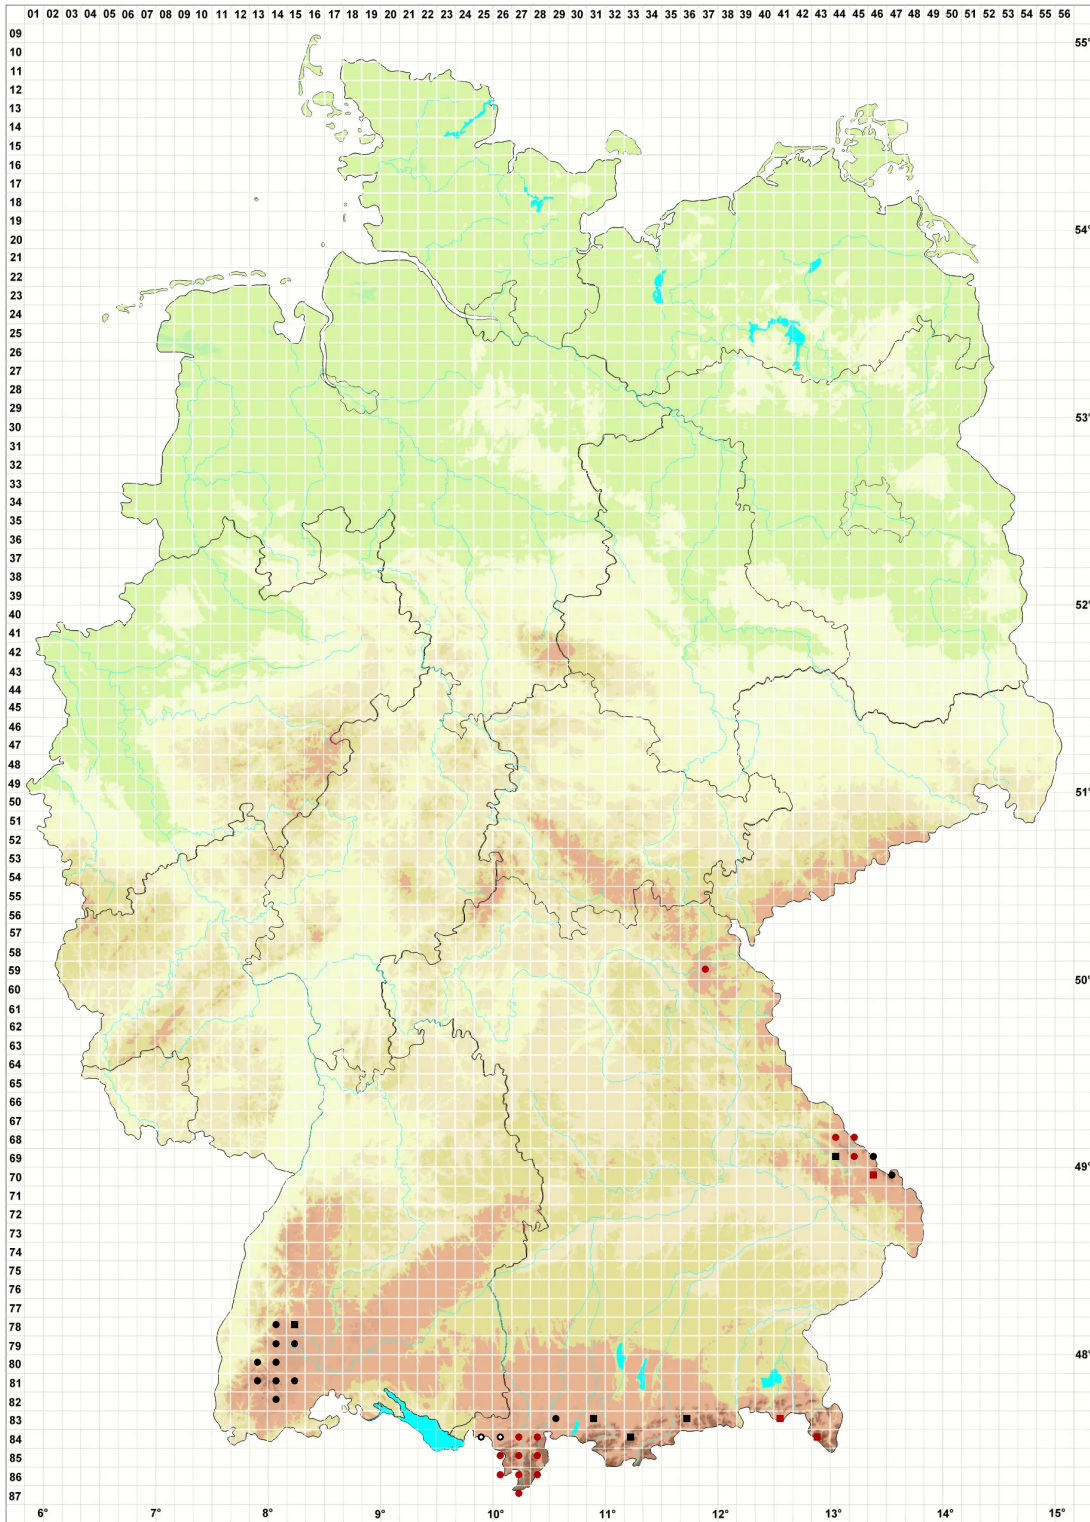

Scapania paludosa (Mu■ll.Frib.) Mu■ll.Frib.

Herzlappiges Spatenmoos

Legende:

Symbole:

Ausgefülltes Symbol:
Zeitraum von 1980 bis heute (Aktuelle Angabe)

Leeres Symbol:
Zeitraum vor 1980 (Altangabe)

Quadrat: Herbarbeleg