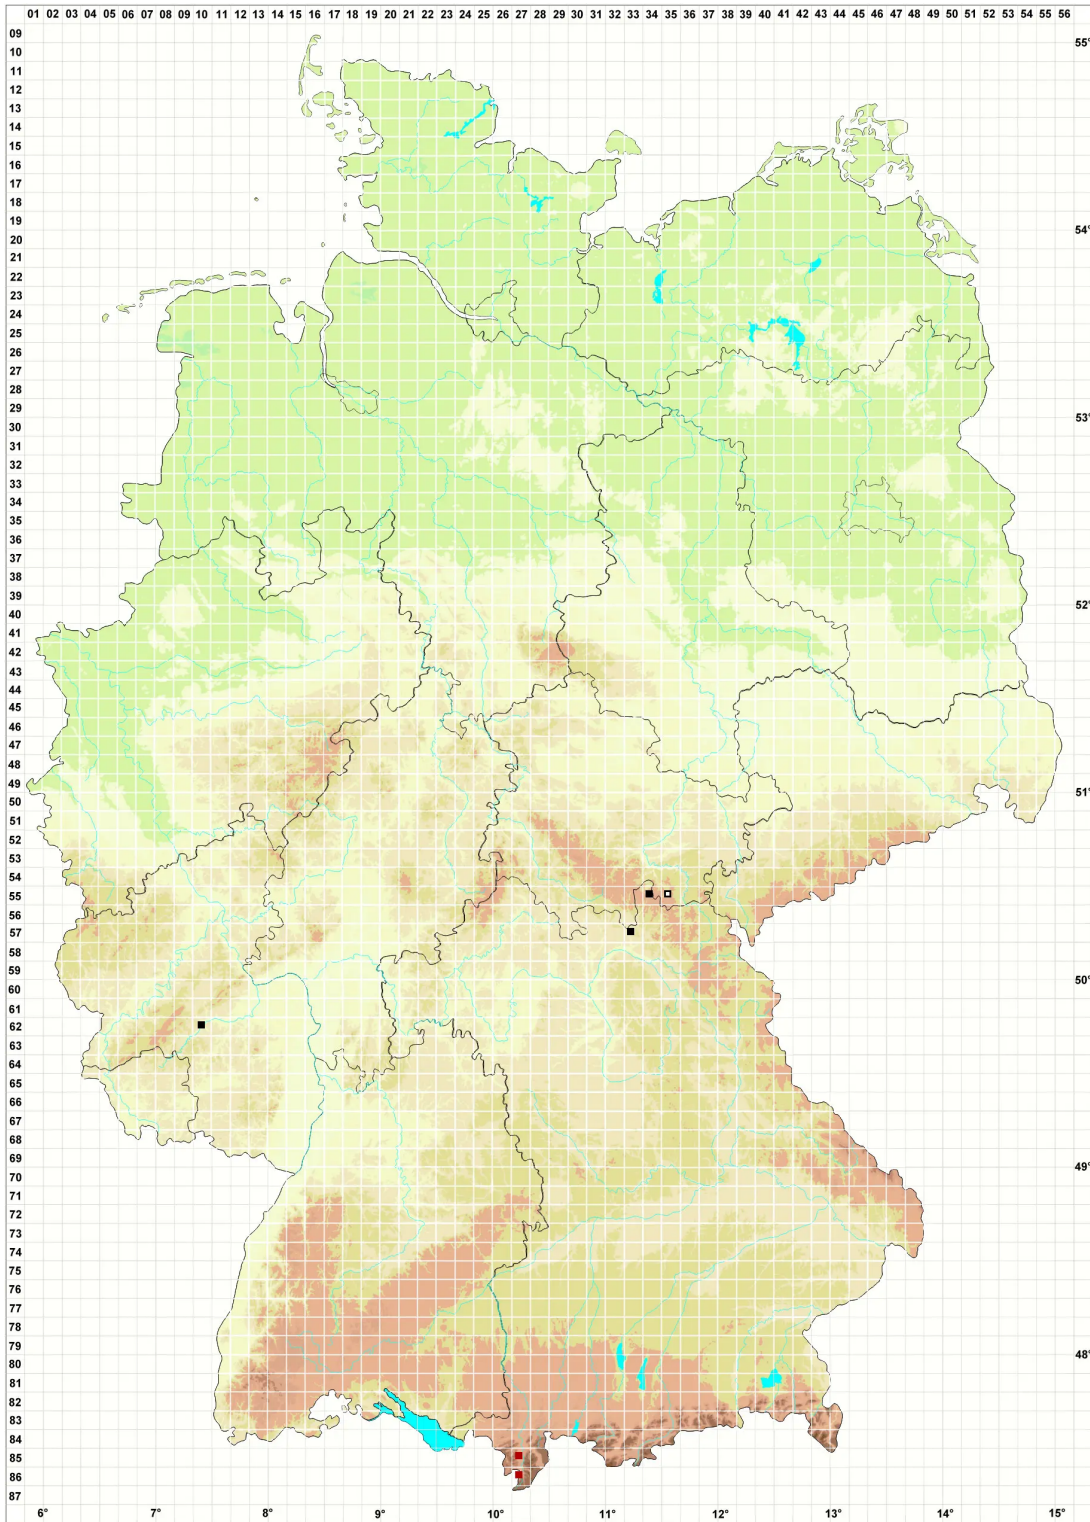

Scapania praetervisa Meyl.

Zerschliztes Spatenmoos, Übersehenes Spatenmoos

Legende:

Symbole:

Ausgefülltes Symbol:
Zeitraum von 1980 bis heute (Aktuelle Angabe)

Leeres Symbol:
Zeitraum vor 1980 (Altangabe)

Quadrat: Herbarbeleg