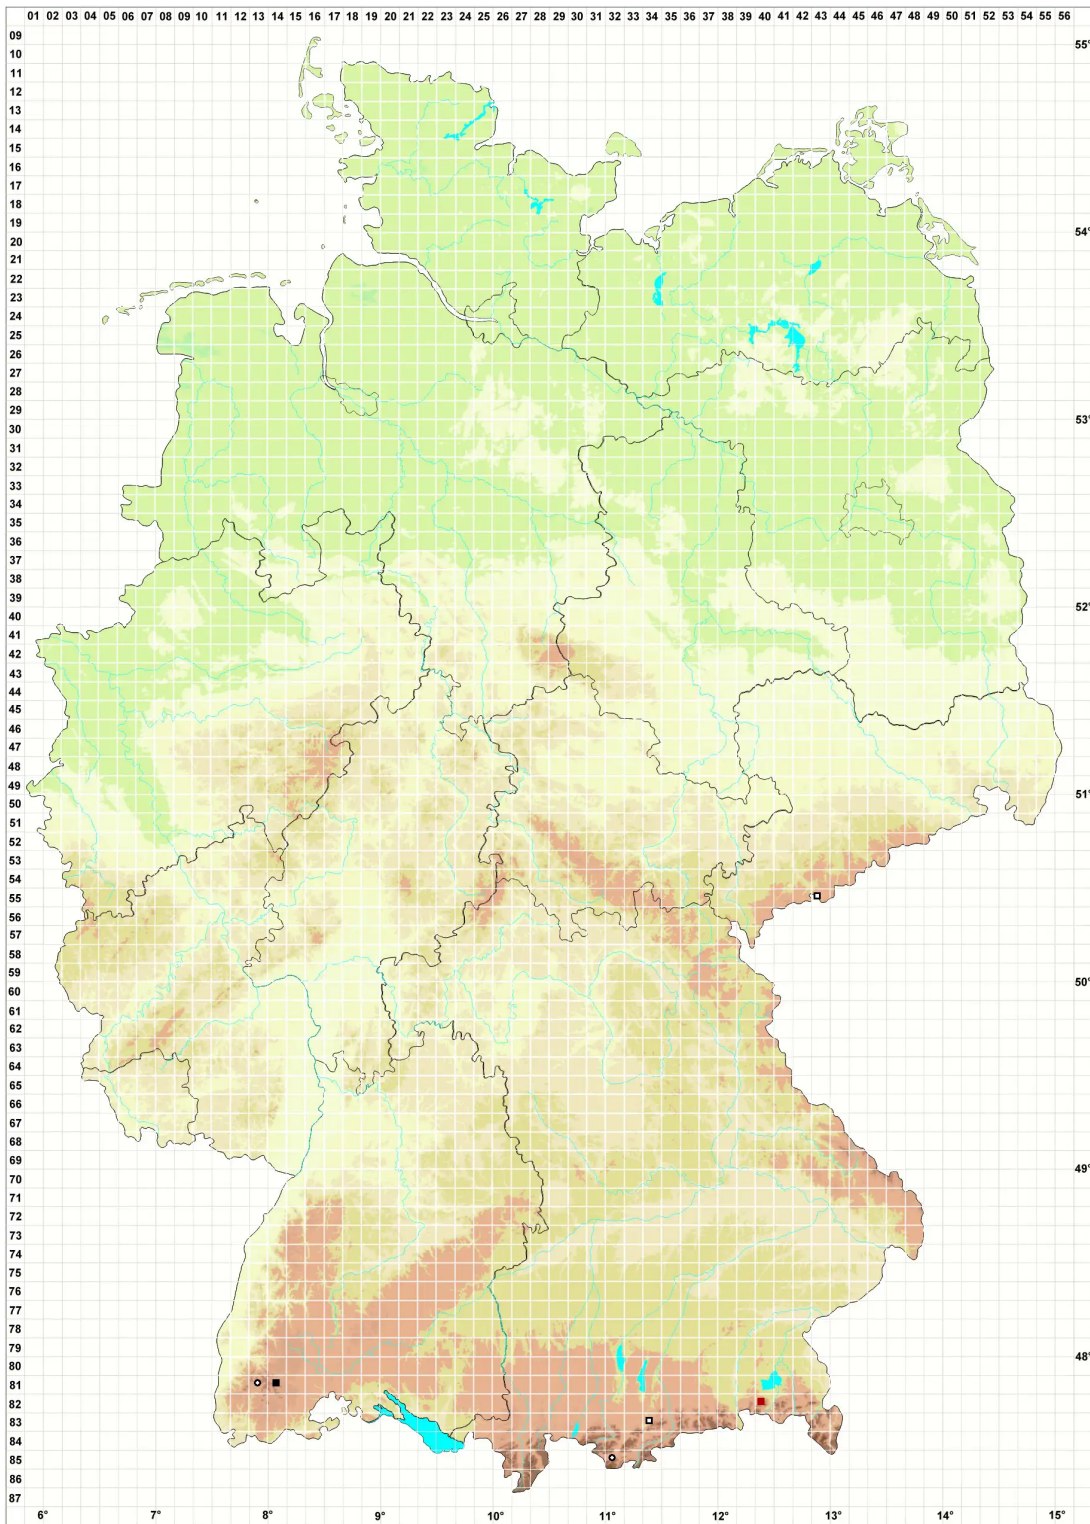

# Scapania subalpina (Nees ex Lindenb.) Dumort.

Quell-Spatenmoos, Subalpines Spatenmoos

Legende:

**Symbole:**

Ausgefülltes Symbol:  
Zeitraum von 1980 bis heute (Aktuelle Angabe)

Leeres Symbol:  
Zeitraum vor 1980 (Altangabe)

Quadrat: Herbarbeleg