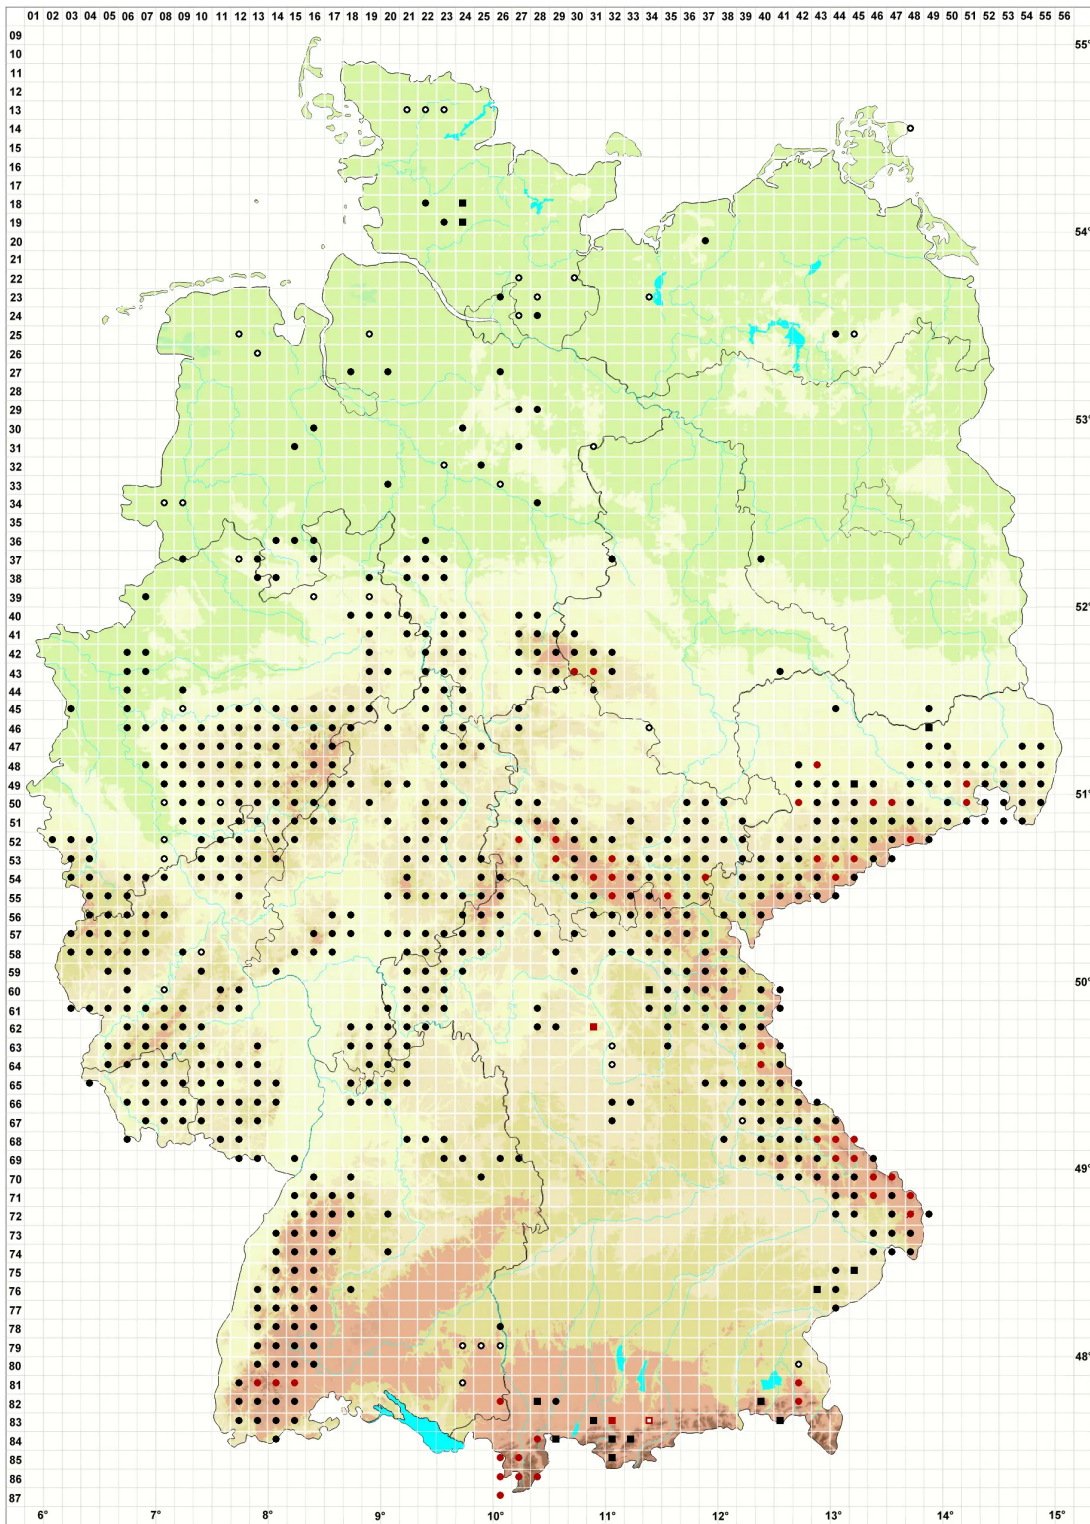

Scapania undulata (L.) Dumort.

Gewelltblättriges Spatenmoos, Bach-Spatenmoos

Legende:

Symbole:

Ausgefülltes Symbol:
Zeitraum von 1980 bis heute (Aktuelle Angabe)

Leeres Symbol:
Zeitraum vor 1980 (Altangabe)

Quadrat: Herbarbeleg