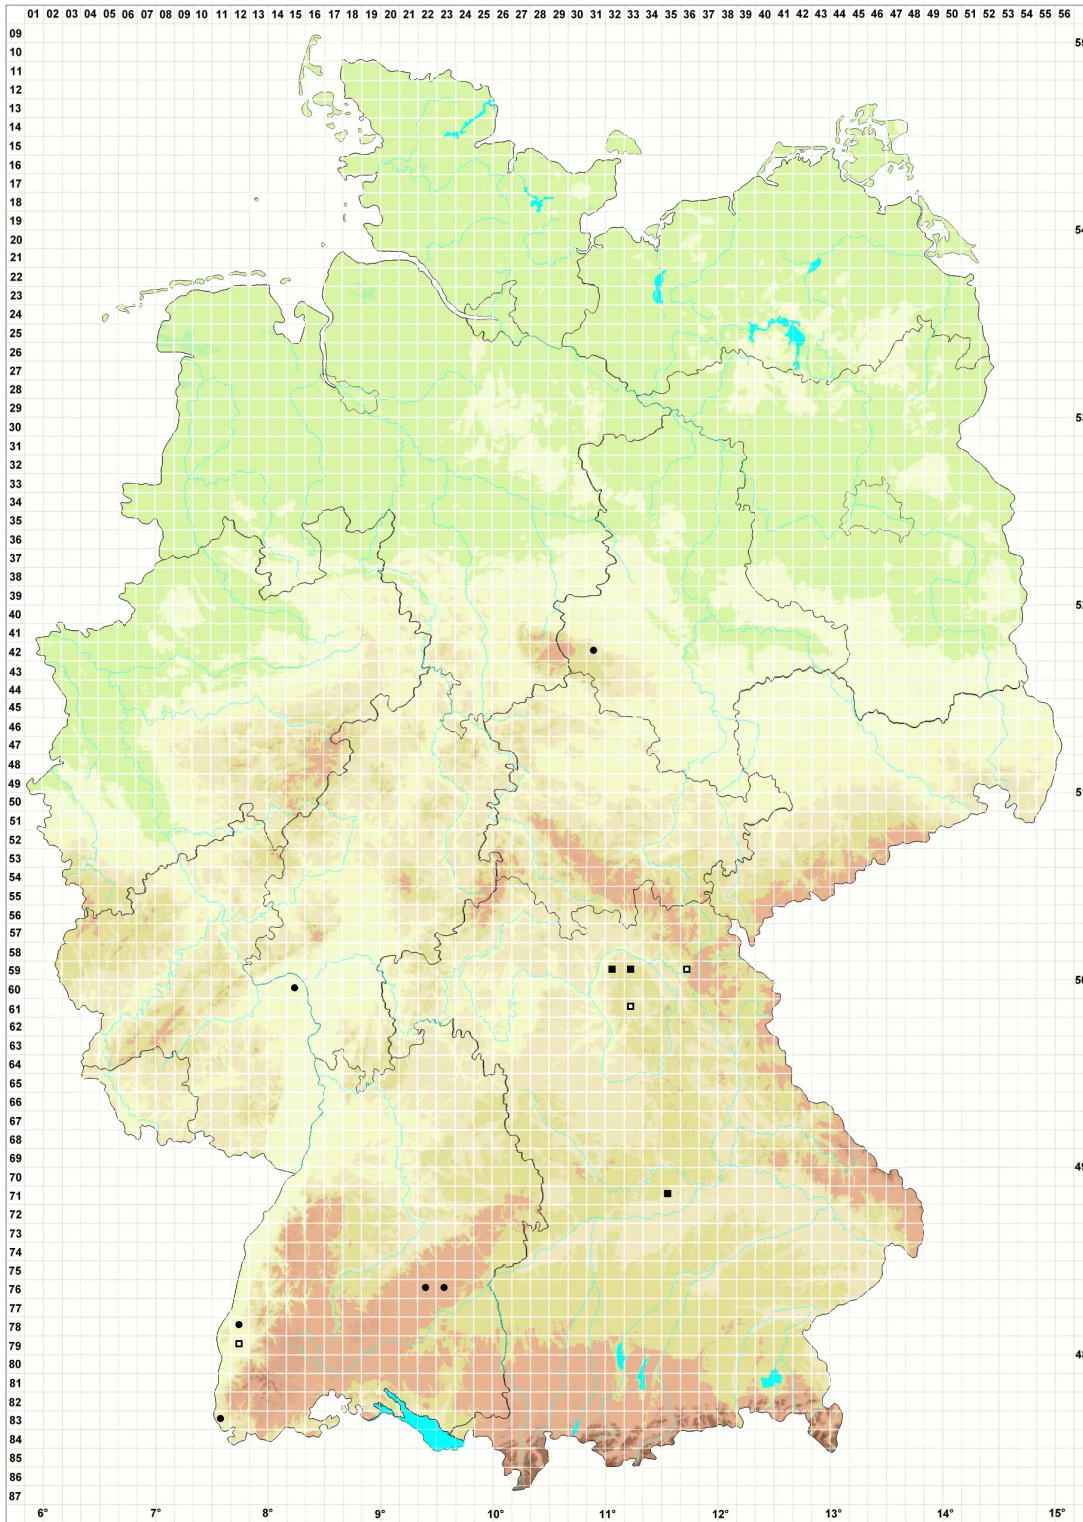

Schistidium brunnescens subsp. griseum (Nees & Hornsch.) H.J.

Grau-Braunes Spalthütchen

Legende:

- Symbole:**
- Ausgefülltes Symbol:
Zeitraum von 1980 bis heute (Aktuelle Angabe)
 - Leeres Symbol:
Zeitraum vor 1980 (Altangabe)
 - Quadrat: Herbarbeleg