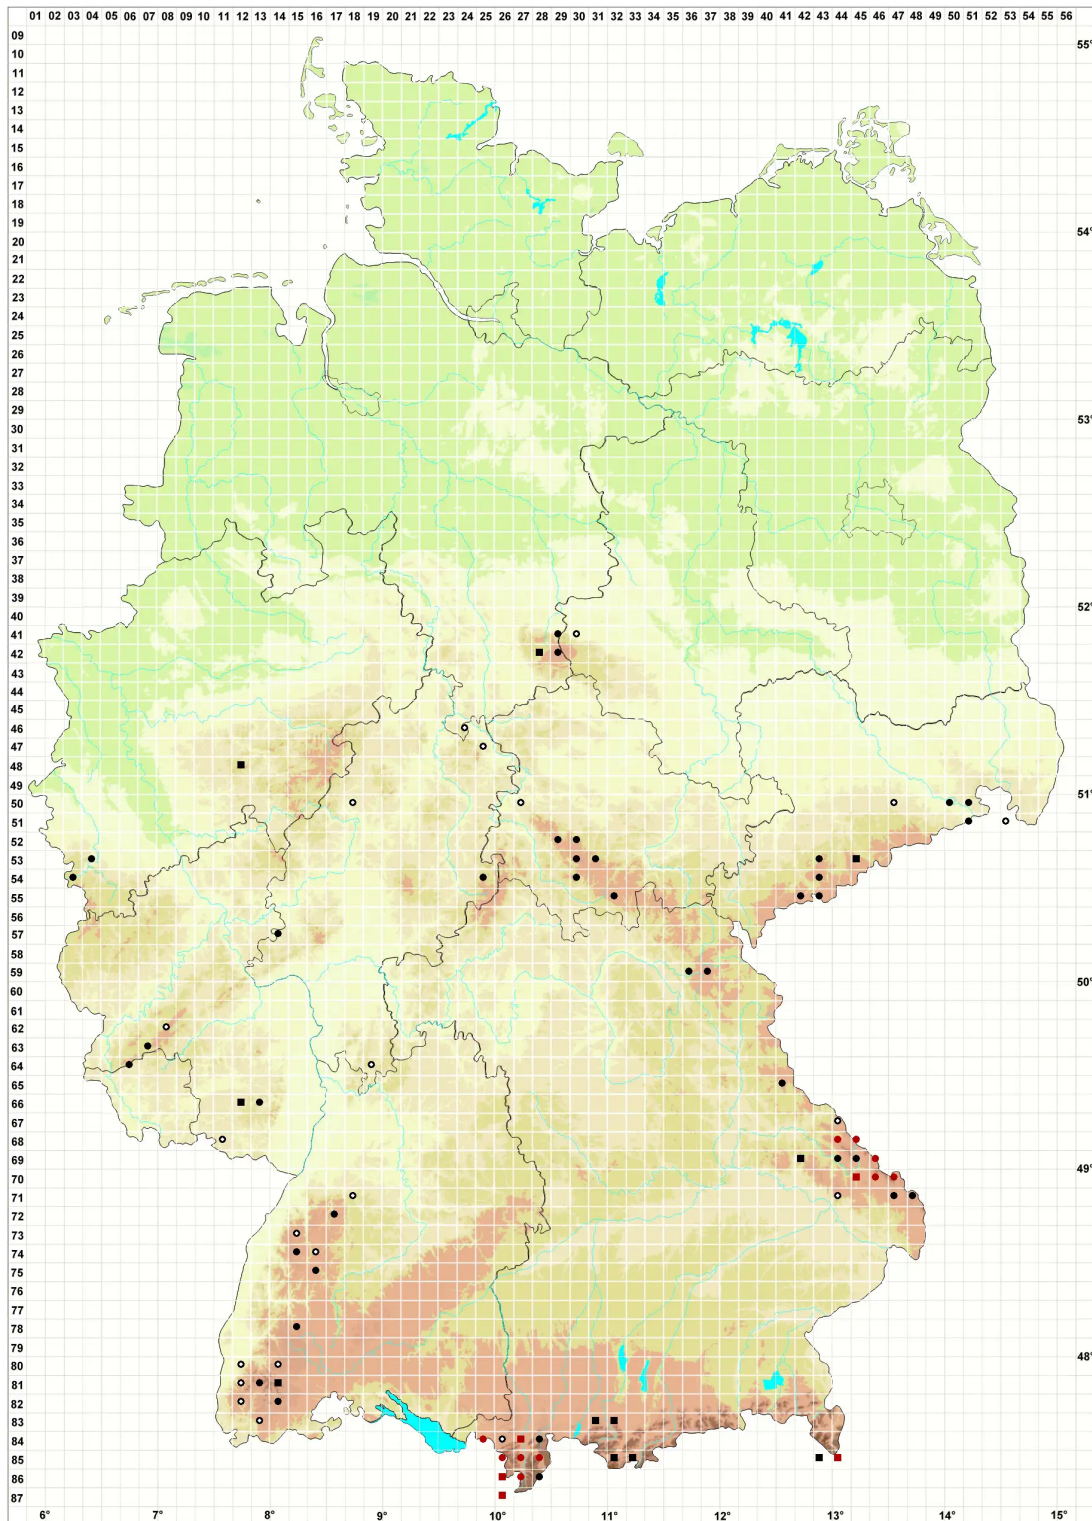

# Solenostoma obovatum (Nees) C.Massal.

Bach-Blattkelchlebermoos, Eiförmiges Alt-Jungermannmoos

Legende:

**Symbole:**

Ausgefülltes Symbol:  
Zeitraum von 1980 bis heute (Aktuelle Angabe)

Leeres Symbol:  
Zeitraum vor 1980 (Altangabe)

Quadrat: Herbarbeleg