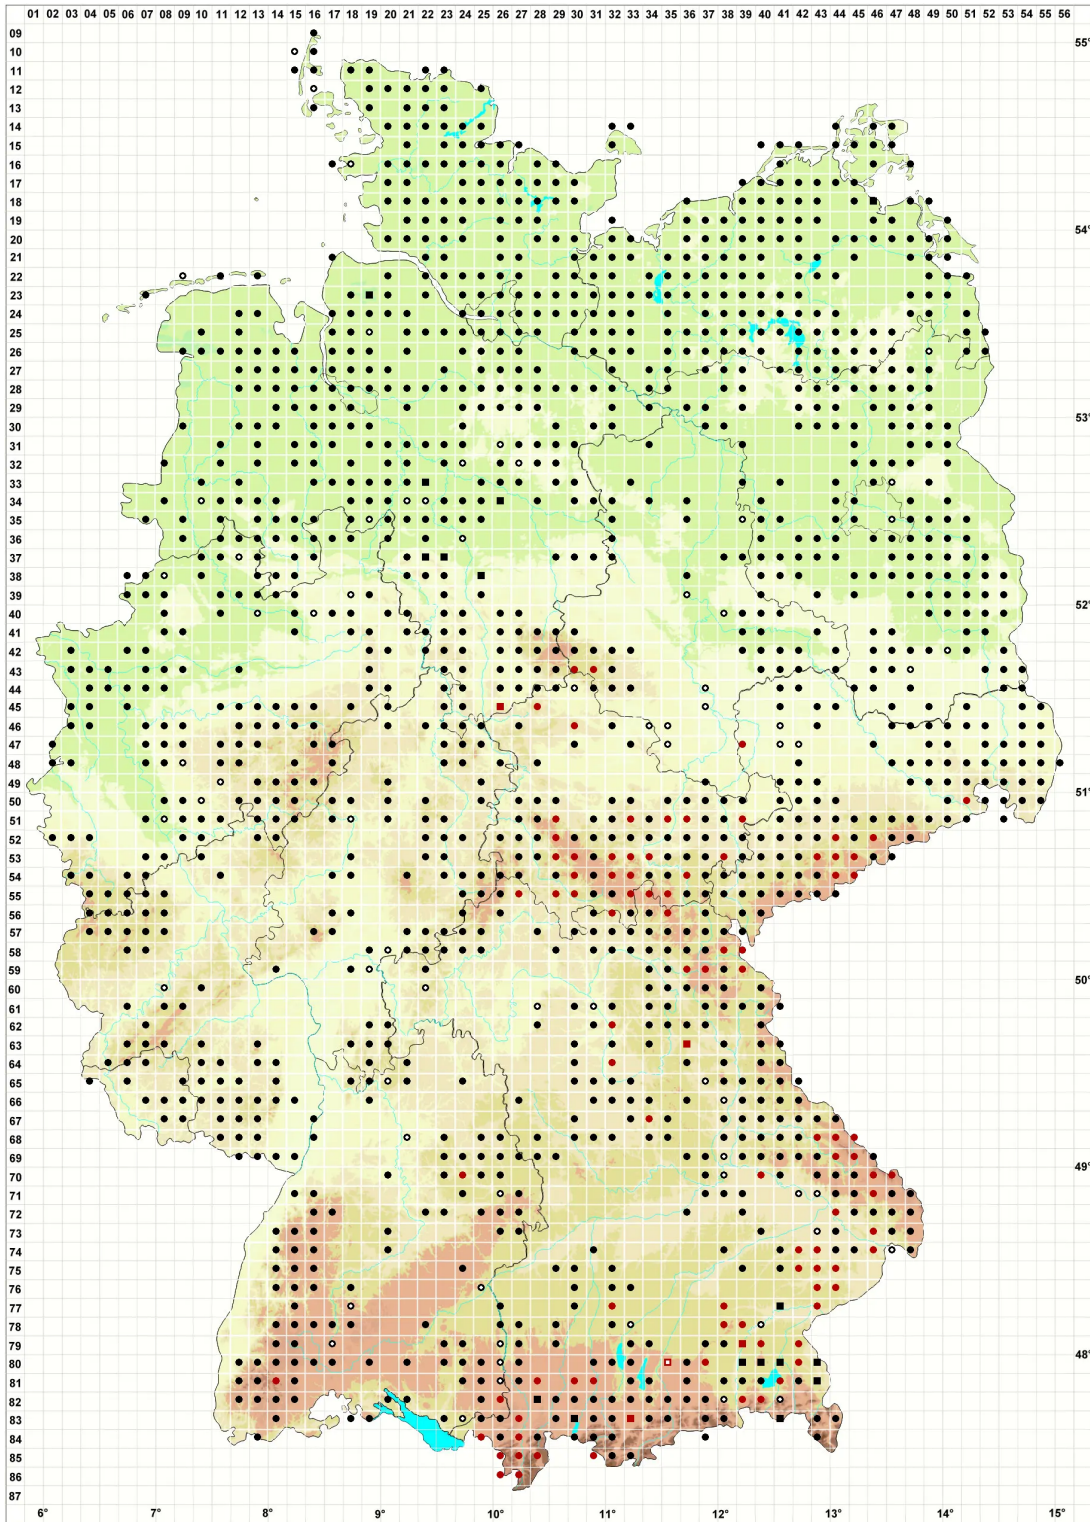

# Sphagnum squarrosum Crome

## Sparriges Torfmoos

### Legende:

#### Symbole:

Ausgefülltes Symbol:  
Zeitraum von 1980 bis heute (Aktuelle Angabe)

Leeres Symbol:  
Zeitraum vor 1980 (Altangabe)

Quadrat: Herbarbeleg