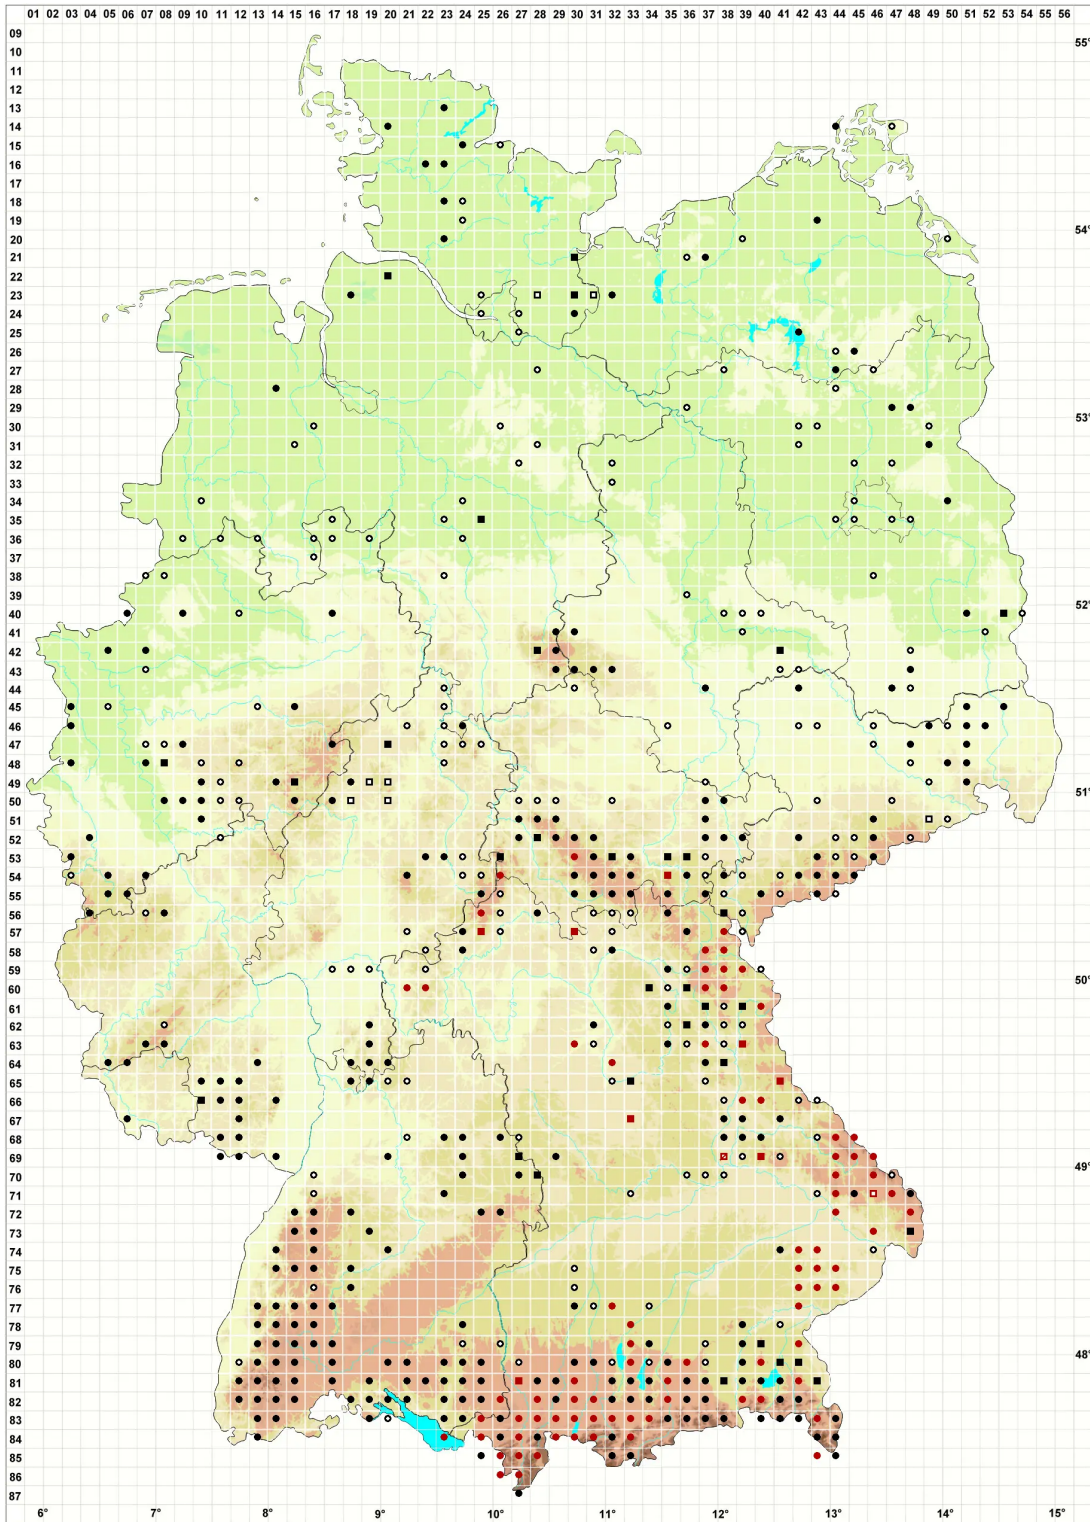

# Sphagnum subsecundum Nees

## Einseitswendiges Torfmoos

Legende:

**Symbole:**

Ausgefülltes Symbol:  
Zeitraum von 1980 bis heute (Aktuelle Angabe)

Leeres Symbol:  
Zeitraum vor 1980 (Altangabe)

Quadrat: Herbarbeleg