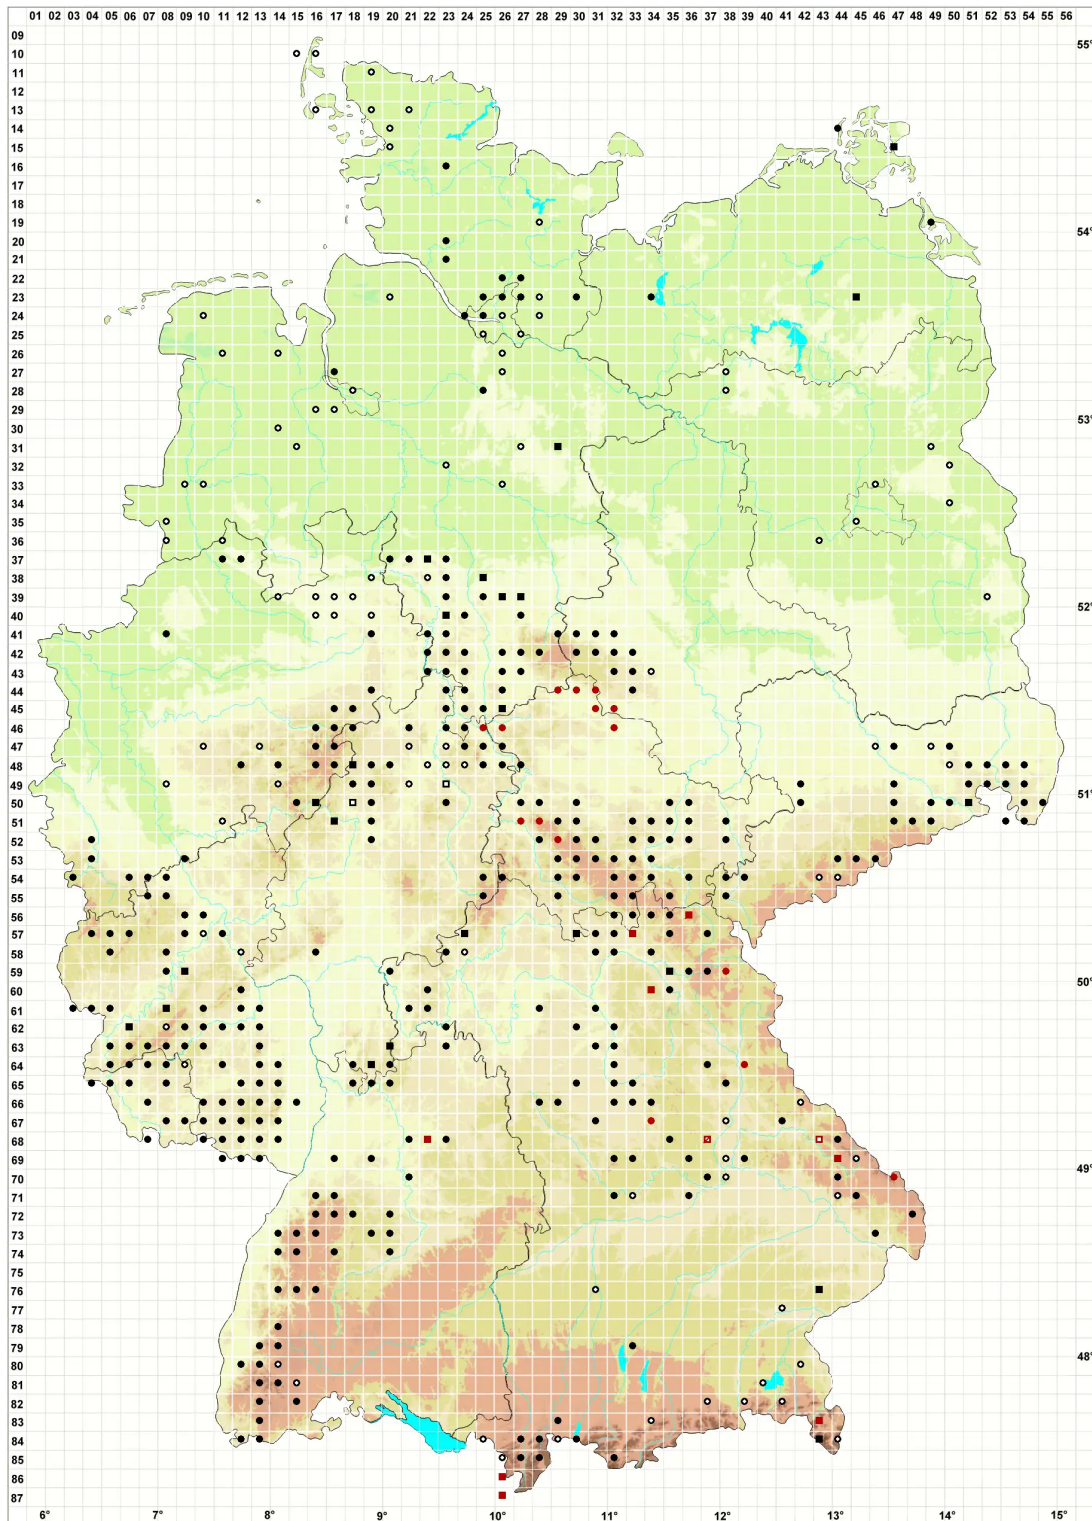

Tritomaria exsectiformis (Breidl.) Loeske

Dreieckgemmen Ungleichlappenmoos, Großzelliges Ungleichlappenmoos

Legende:

Symbole:

Ausgefülltes Symbol:
Zeitraum von 1980 bis heute (Aktuelle Angabe)

Leeres Symbol:
Zeitraum vor 1980 (Altangabe)

Quadrat: Herbarbeleg