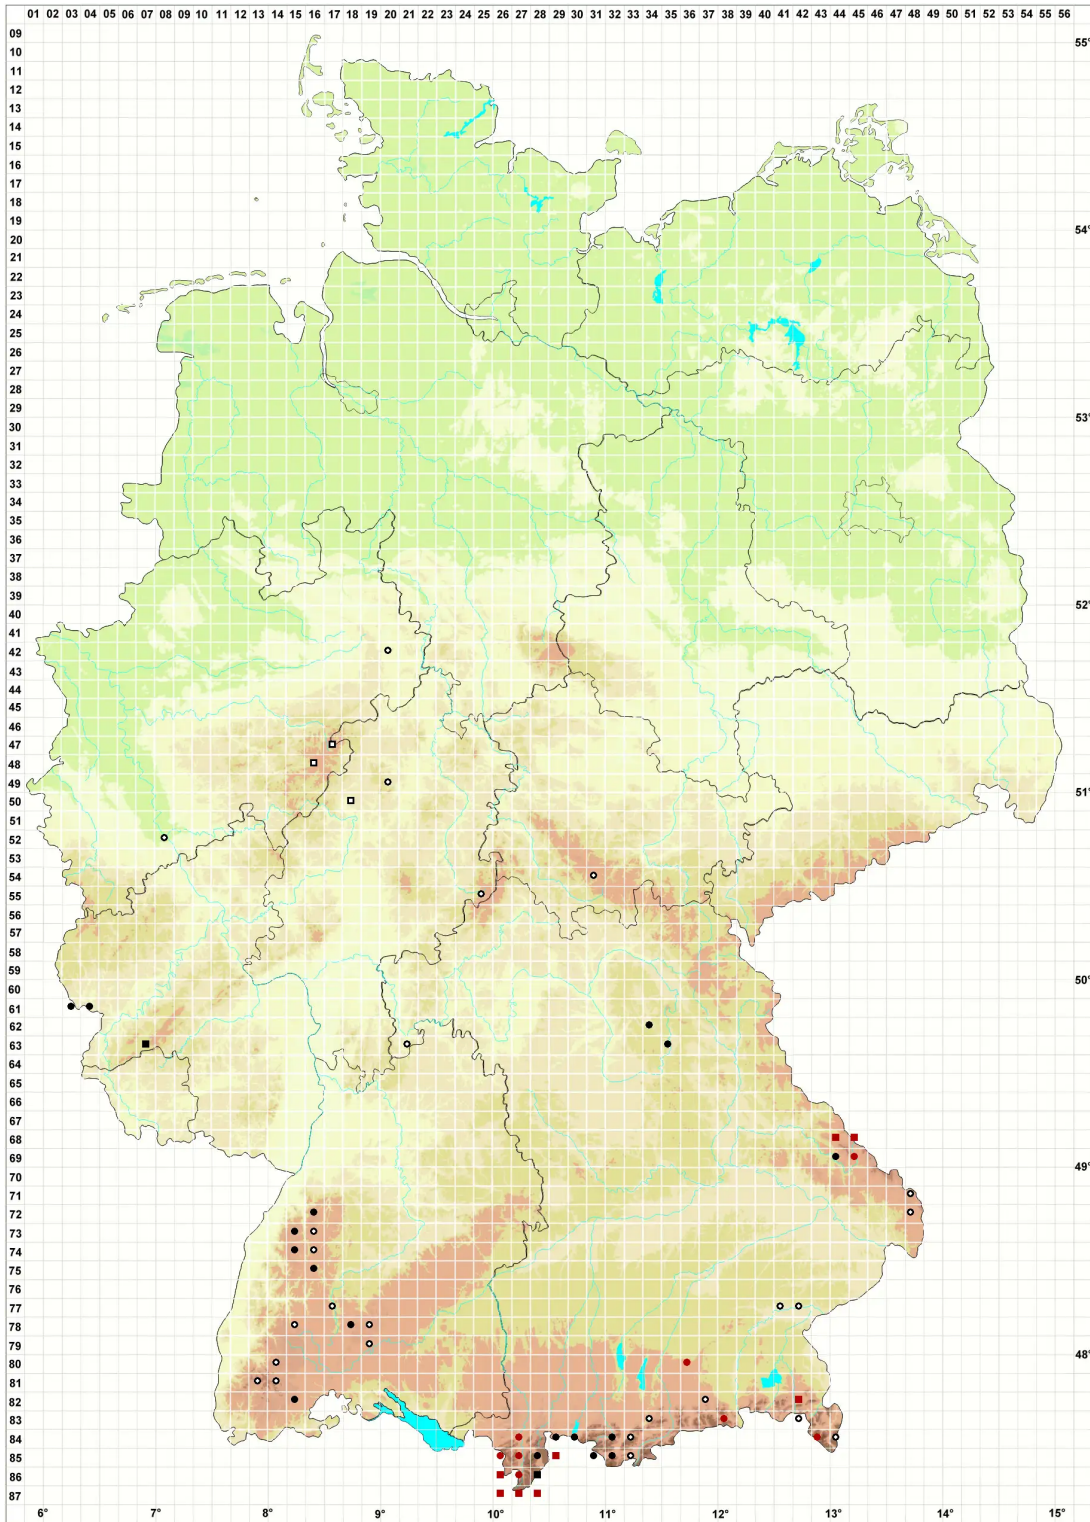

Crossocalyx hellerianus (Nees ex Lindenb.) Meyl.

Hellers Fransenkelchmoos

Legende:

Symbole:

Ausgefülltes Symbol:
Zeitraum von 1980 bis heute (Aktuelle Angabe)

Leeres Symbol:
Zeitraum vor 1980 (Altangabe)

Quadrat: Herbarbeleg