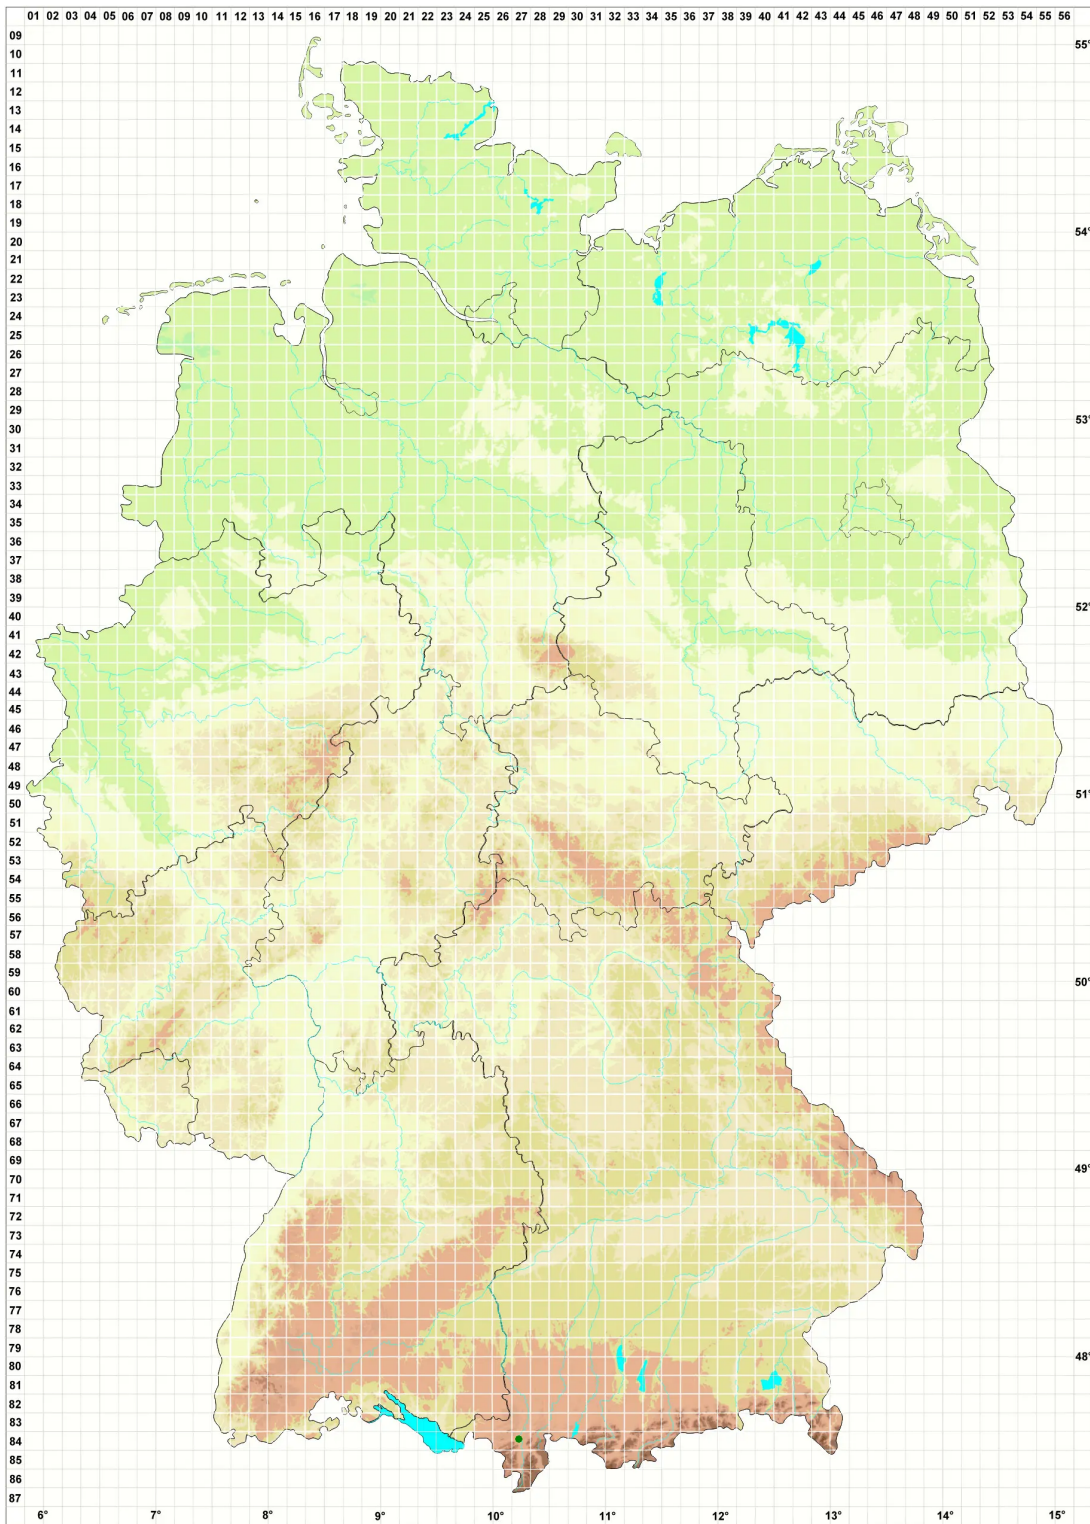

# Syntrichia sinensis (Müll.Hal.) Ochyra

## Chinesisches Verbundzahnmoos

### Legende:

#### Symbole:

Ausgefülltes Symbol:  
Zeitraum von 1980 bis heute (Aktuelle Angabe)

Leeres Symbol:  
Zeitraum vor 1980 (Altangabe)

Quadrat: Herbarbeleg