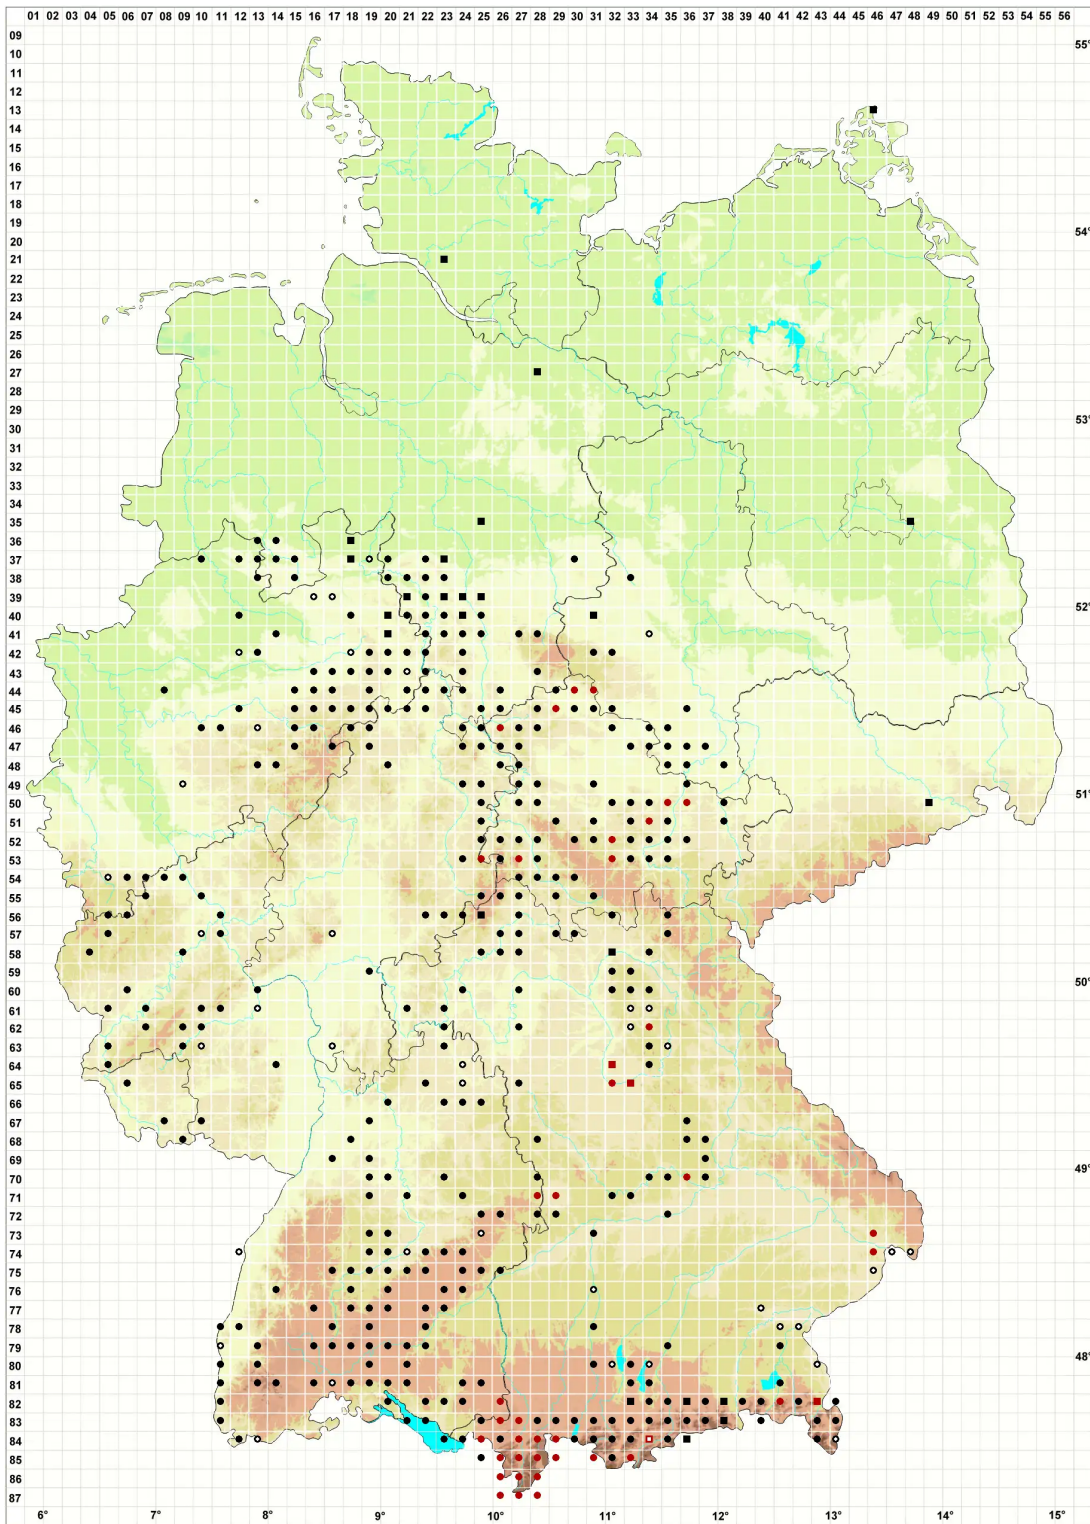

Trichostomum crispulum Bruch

Krauses Haarmundmoos

Legende:

Symbole:

Ausgefülltes Symbol:
Zeitraum von 1980 bis heute (Aktuelle Angabe)

Leeres Symbol:
Zeitraum vor 1980 (Altangabe)

Quadrat: Herbarbeleg