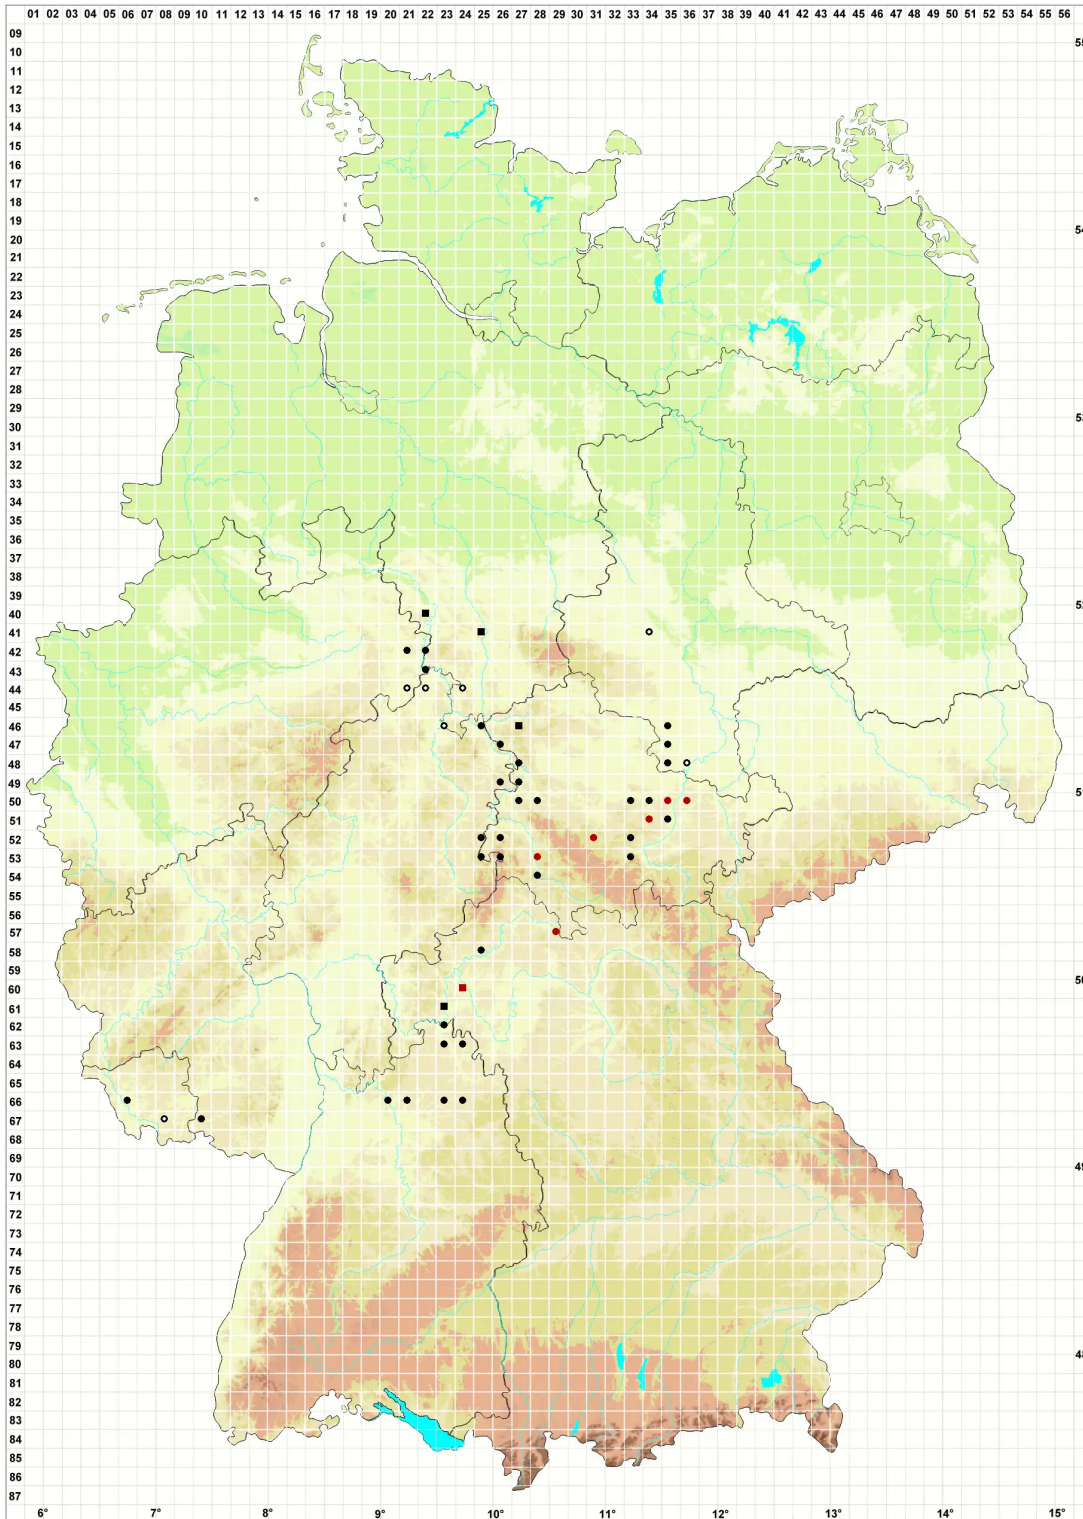

# Pottiopsis caespitosa (Brid.) Blockeel & A.J.E.Sm.

Rasiges Zwergpottmoos, Rasiges Neupottmoos

Legende:

**Symbole:**

Ausgefülltes Symbol:  
Zeitraum von 1980 bis heute (Aktuelle Angabe)

Leeres Symbol:  
Zeitraum vor 1980 (Altangabe)

Quadrat: Herbarbeleg