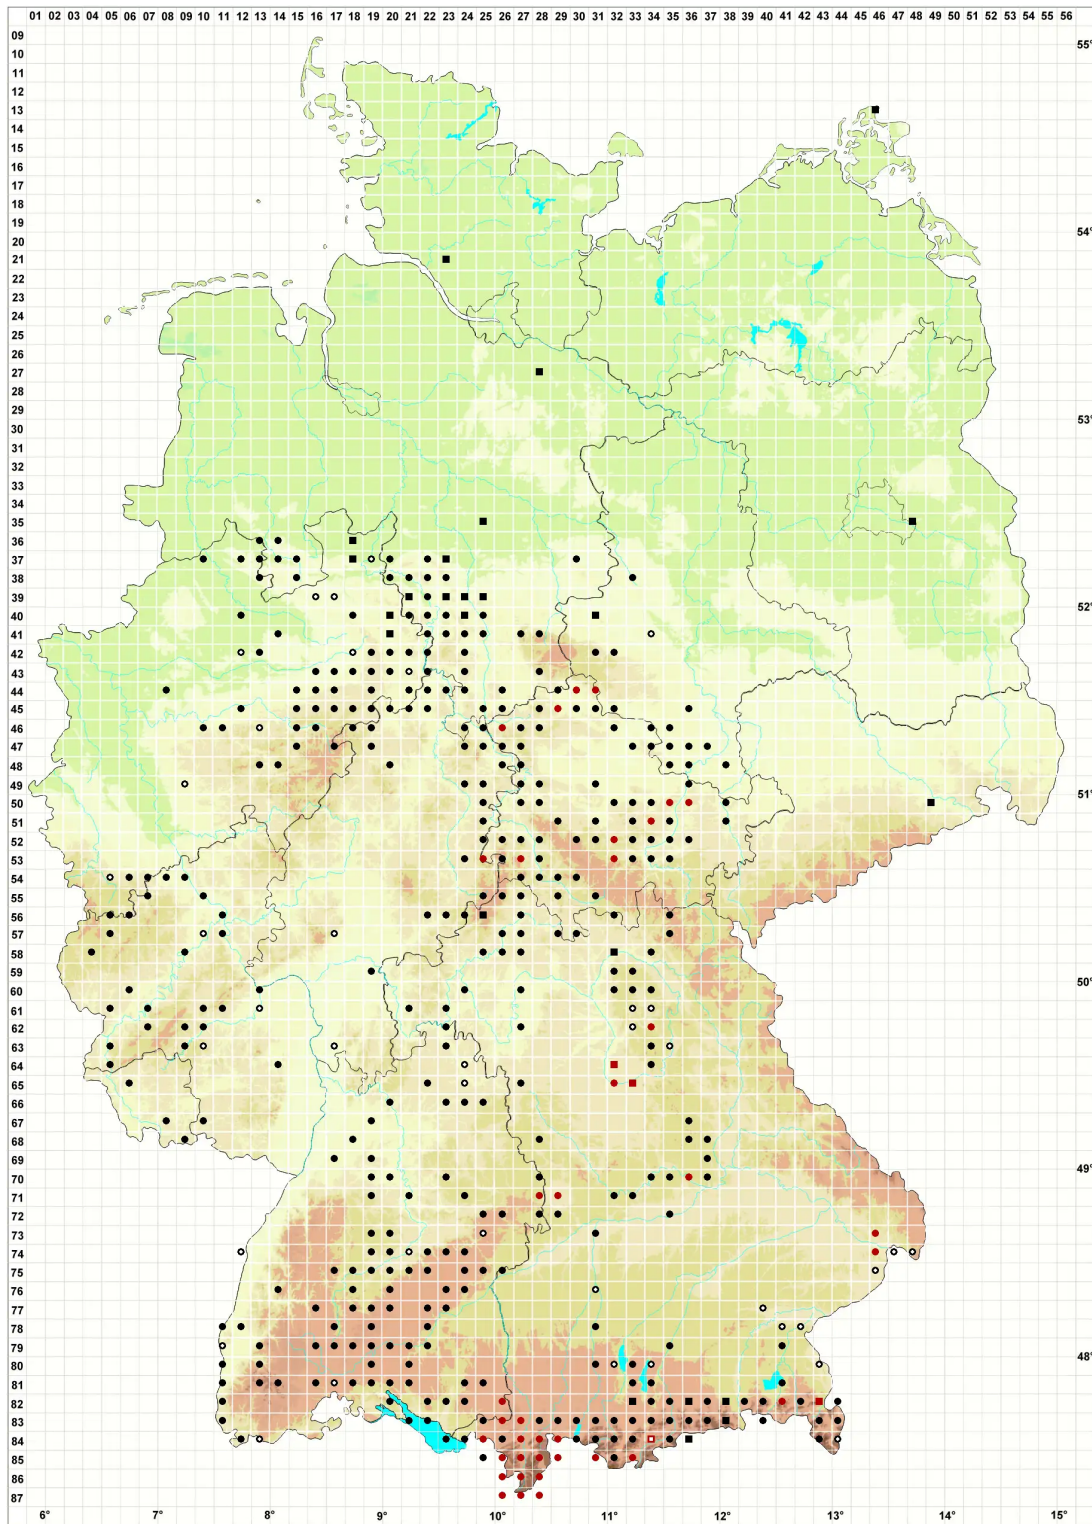

Trichostomum crispulum Bruch

Krauses Haarmundmoos

Legende:

Symbole:

Ausgefülltes Symbol:
Zeitraum von 1980 bis heute (Aktuelle Angabe)

Leeres Symbol:
Zeitraum vor 1980 (Altangabe)

Quadrat: Herbarbeleg